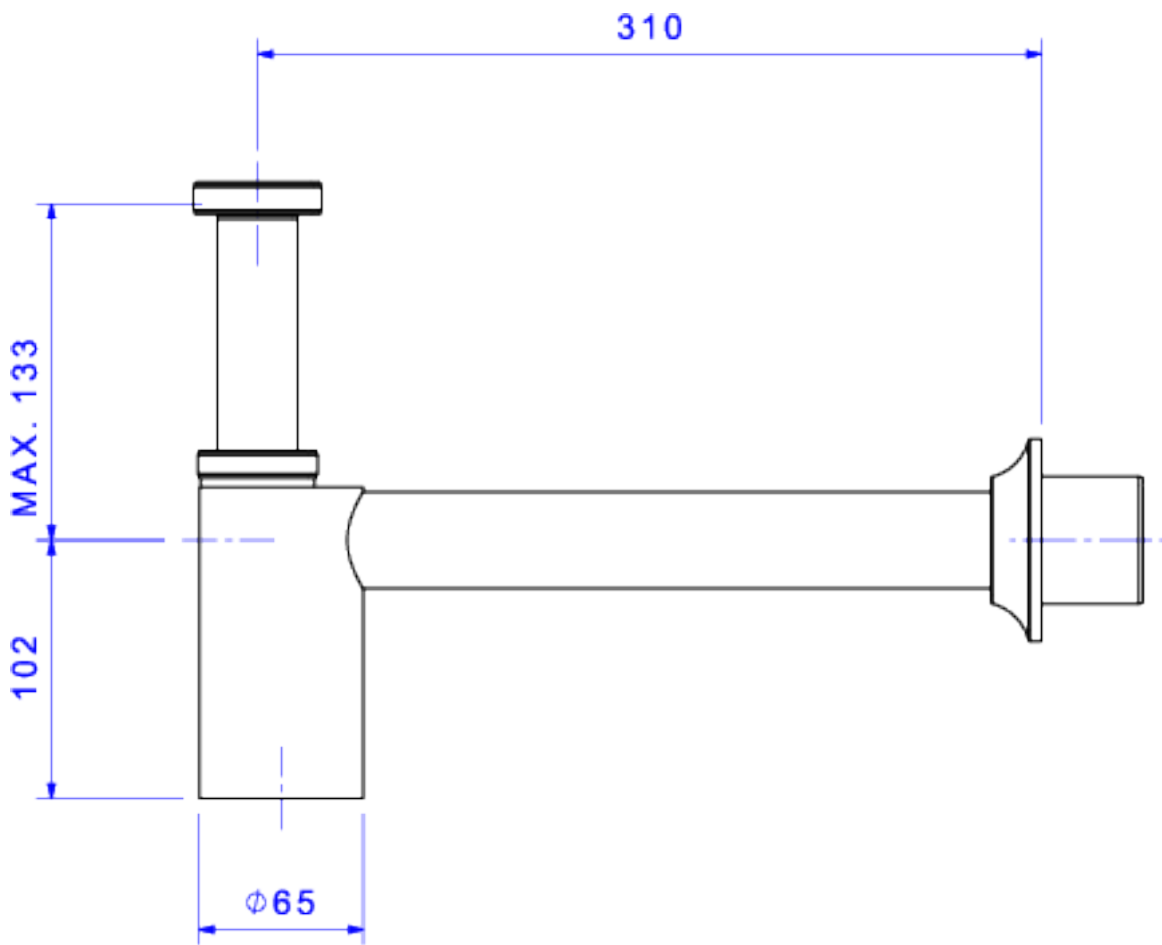

SIFAO P/COZ E TQ 1 1/4 X 1 1/2-CR

Foto Ilustrativa

Desenho Técnico

DESCRIÇÃO:

SIFAO P/COZ e TQ 1 1/4 X 1 1/2-CR

ESPECIFICAÇÕES:

Linha: Sifão Para Tanque E Cozinha

Dimensões(AxLxC): 235mm X 80mm X 343mm

Acabamento: Cromado (1680.C.114)

Material: Liga de Cobre (bronze e latão),Plásticos de Engenharia,Elastômeros

Peso líquido: 0.694

Peso bruto: 0.846

Número Norma / Decreto: NBR14162

Bitola de entrada de água: 1 1/4" - DN32

Informações complementares:

- Sifão com design Clean. Tampa localizada na parte inferior do sifão, facilita a limpeza e a manutenção. Desenho sem emendas, não acumula sujeira. Possui regulagem de altura facilitando a instalação.