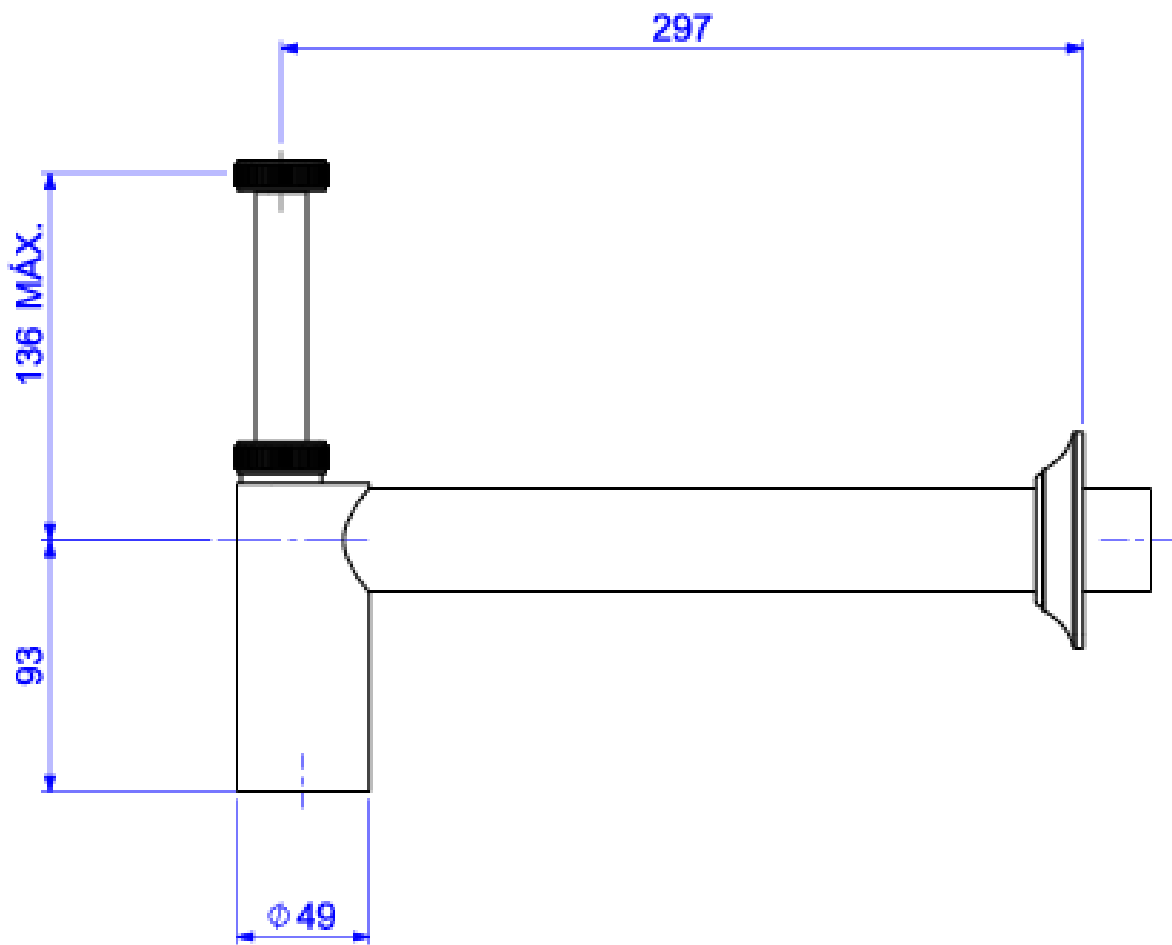

SIFAO P/LAV 1 X 1 1/2-BL MT

Foto Ilustrativa

Desenho Técnico

DESCRIÇÃO:

SIFAO P/LAV 1 X 1 1/2-BL MT

ESPECIFICAÇÕES:

Linha: Sifão Para Banheiro

Dimensões(AxLxC): 229mm X 49mm X 297mm

Acabamento: Black Matte (1680.BL.100.112.MT)

Material: Liga de Cobre (bronze e latão),Plásticos de Engenharia,Elastômeros

Peso líquido: 0.714

Peso bruto: 0.855

Número Norma / Decreto: NBR14162

Bitola de entrada de água: 1" - DN25

Informações complementares:

- Sifão com design Clean. Tampa localizada na parte inferior do sifão, facilita a limpeza e a manutenção. Desenho sem emendas, não acumula sujeira. Possui regulagem de altura facilitando a instalação.