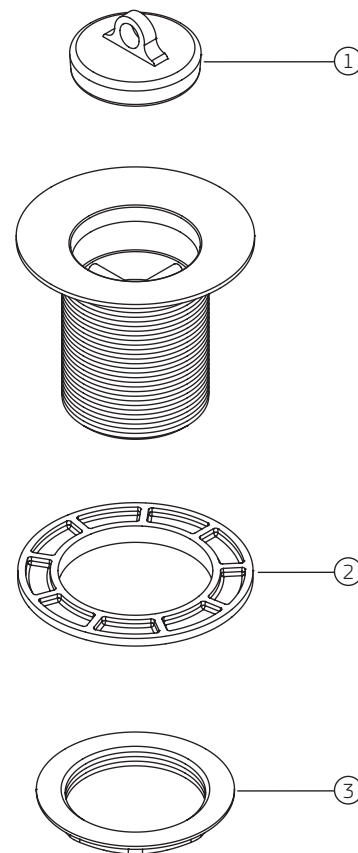

VÁLVULAS DE ESCOAMENTO | Válvula de escoamento para tanque sem ladrão 1 1/2"

1606.C.112

		1606.C.112	
COMPONENTES / SUBCONJUNTOS		Lc 00/00	Dc 00/00
Item	Descrição	AC/DT	Código Deca
1	TAMPÃO	-	4080.006
2	ARRUELA	-	4100.023
3	PORCA ARRUELA	-	4044.001