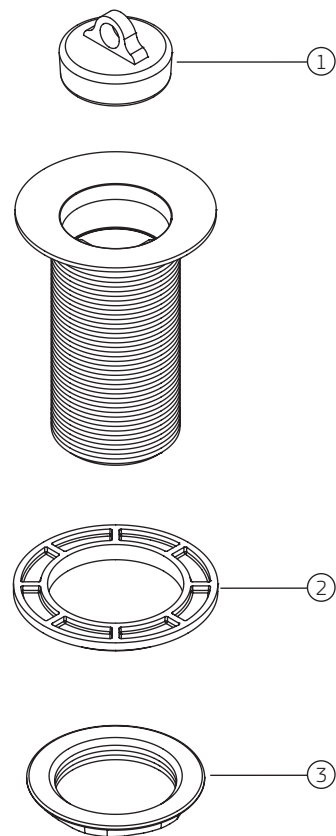

## VÁLVULAS DE ESCOAMENTO | Válvula de escoamento para tanque sem ladrão 1 1/4"

1605.C.114

		1605.C.114	
COMPONENTES / SUBCONJUNTOS		Lc 00/00	Dc 00/00
Item	Descrição	AC/DT	Código Deca
1	TAMPÃO	-	4080.024
2	ARRUELA	-	4100.024
3	PORCA ARRUELA	-	4044.052