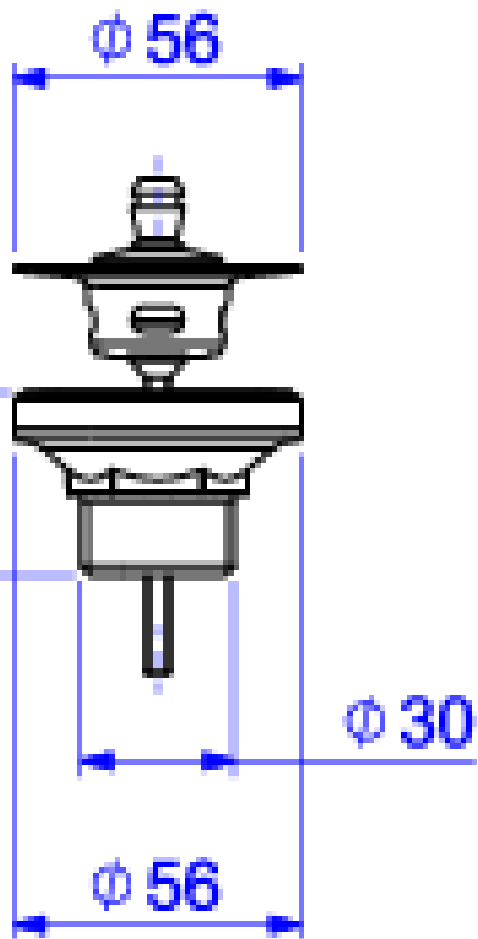

VALV ESC P/LAV/CUBA/BIDE-CR

Foto Ilustrativa

Desenho Técnico

DESCRIÇÃO:

VALV ESC P/LAV/CUBA/BIDE-CR

ESPECIFICAÇÕES:

Linha: Válvula De Escoamento Banheiro

Dimensões(AxLxC): 97mm X 56mm X 56mm

Acabamento: Cromado (1602.C)

Material: Liga de Cobre (bronze e latão),Plásticos de Engenharia,Elastômeros

Peso líquido: 0.070024

Peso bruto: 0.079558

Número Norma / Decreto: NBR15423

Bitola de entrada de água: Não Possui