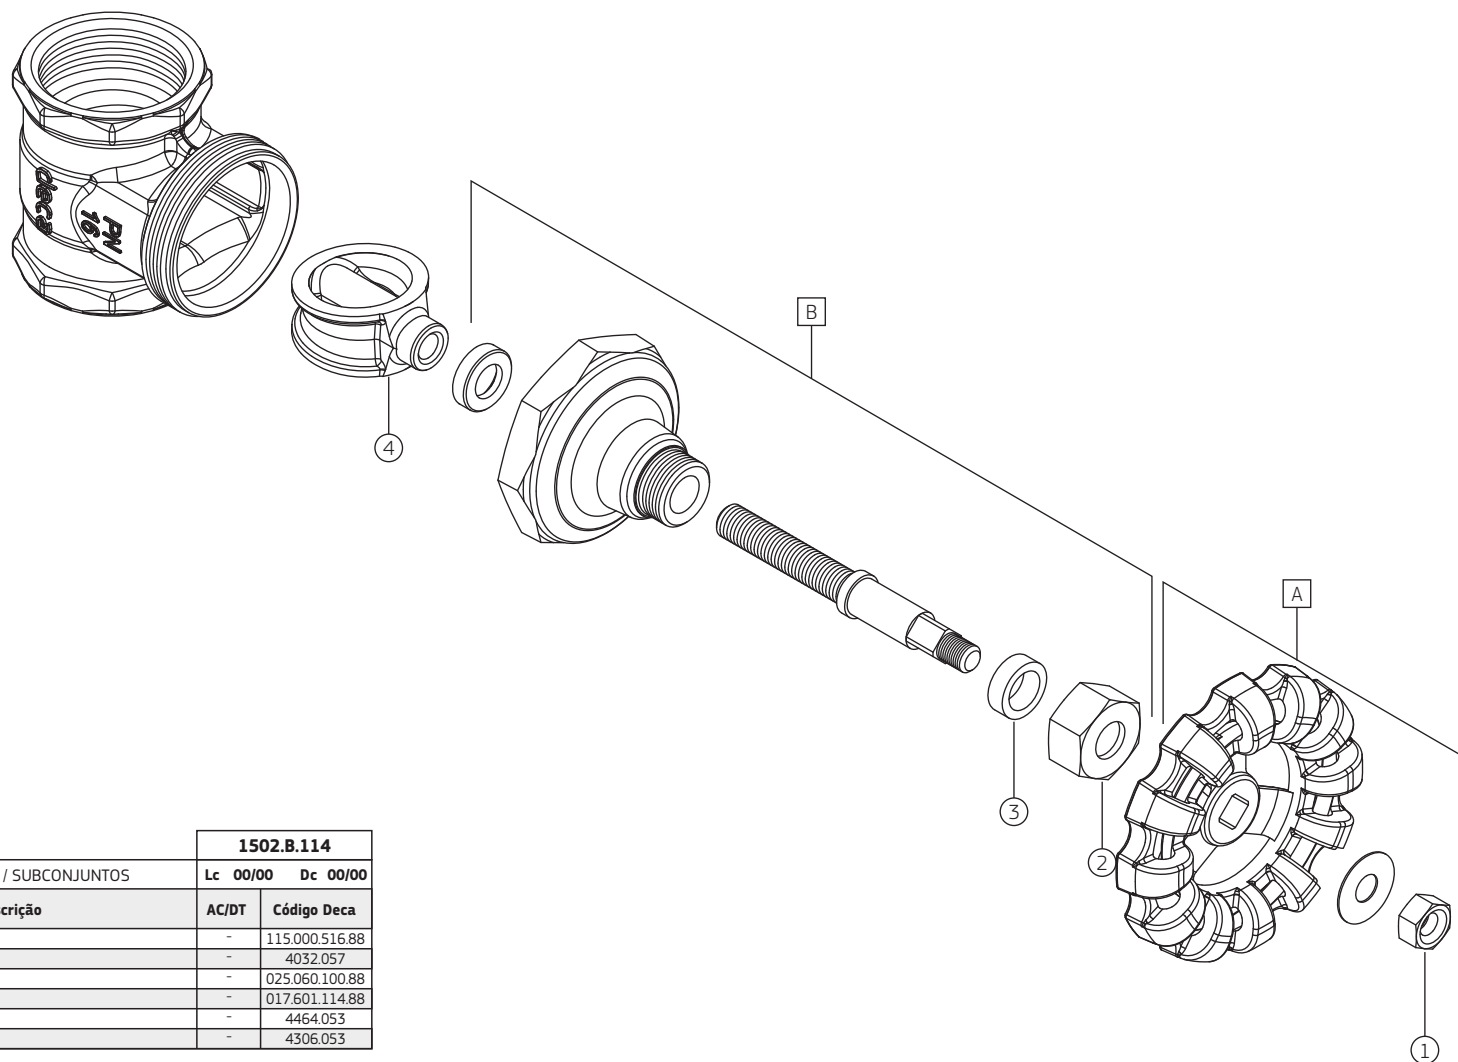

OBSERVAÇÕES:

Registro de gaveta 3/4"

1502.B.034

1502.B.034			
COMPONENTES / SUBCONJUNTOS		Lc 00/00	Dc 00/00
ITEM	Descrição	AC/DT	Código Deca
1	PORCA VOLANTE	-	115.000.014.88
2	PORCA GAXETA	-	4032.055
3	GAXETA	-	025.601.034.88
4	CUNHA	-	017.601.034.88
A	SCJ. VOLANTE	-	4464.051
B	SCJ. CASTELO	-	4306.051

OBSERVAÇÕES:

Registro de gaveta 1"

1502.B.100

		1502.B.100	
COMPONENTES / SUBCONJUNTOS		Lc 00/00	Dc 00/00
ITEM	Descrição	AC/DT	Código Deca
1	PORCA VOLANTE	-	115.000.014.88
2	PORCA GAXETA	-	4032.056
3	GAXETA	-	025.601.100.88
4	CUNHA	-	017.601.100.88
A	SCJ. VOLANTE	-	4464.052
B	SCJ. CASTELO	-	4306.052

OBSERVAÇÕES:

Registro de gaveta 1 1/4"

1502.B.114

		1502.B.114	
COMPONENTES / SUBCONJUNTOS		Lc 00/00	Dc 00/00
ITEM	Descrição	AC/DT	Código Deca
1	PORCA VOLANTE	-	115.000.516.88
2	PORCA GAXETA	-	4032.057
3	GAXETA	-	025.060.100.88
4	CUNHA	-	017.601.114.88
A	SCJ. VOLANTE	-	4464.053
B	SCJ. CASTELO	-	4306.053

OBSERVAÇÕES:

Registro de gaveta 1 1/2"

1502.B.112

		1502.B.112	
COMPONENTES / SUBCONJUNTOS		Lc 00/00	Dc 00/00
ITEM	Descrição	AC/DT	Código Deca
1	PORCA VOLANTE	-	115.000.516.88
2	PORCA GAXETA	-	4032.058
3	GAXETA	-	025.601.112.88
4	CUNHA	-	017.601.112.88
A	SCJ. VOLANTE	-	4464.053
B	SCJ. CASTELO	-	4306.054