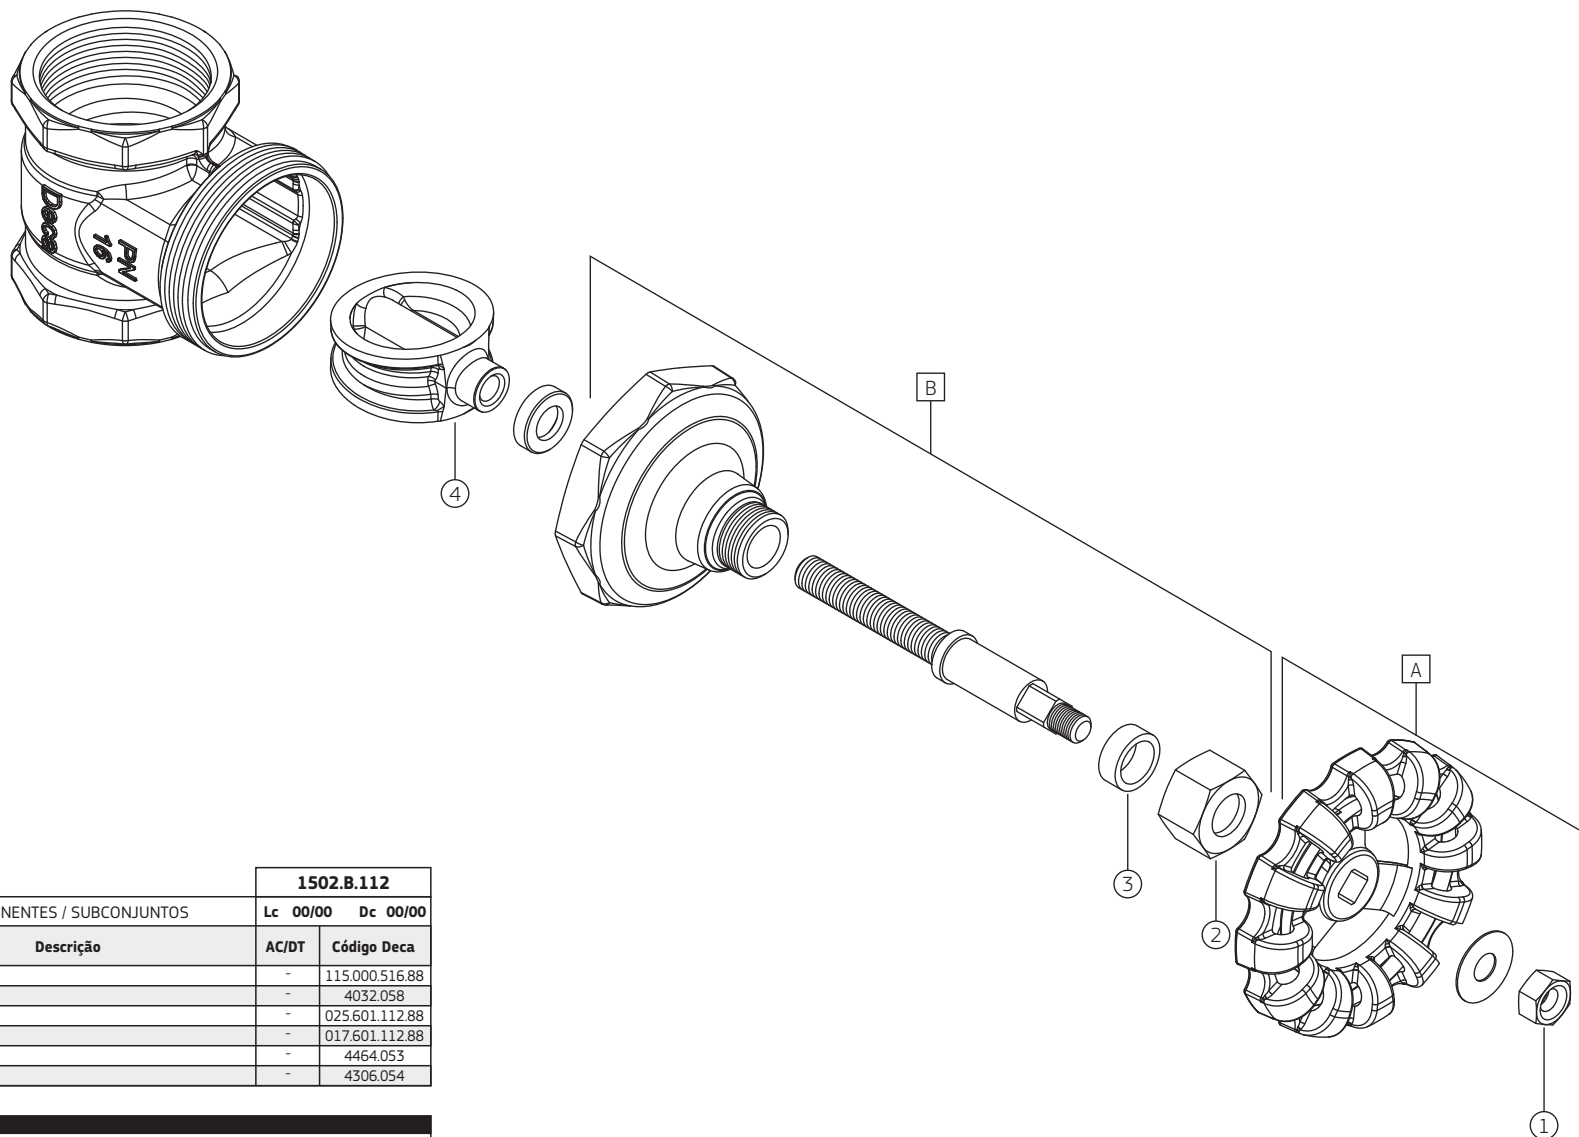

OBSERVAÇÕES:

Registro de gaveta 1"

1502.B.100

		1502.B.100	
COMPONENTES / SUBCONJUNTOS		Lc 00/00	Dc 00/00
ITEM	Descrição	AC/DT	Código Deca
1	PORCA VOLANTE	-	115.000.014.88
2	PORCA GAXETA	-	4032.056
3	GAXETA	-	025.601.100.88
4	CUNHA	-	017.601.100.88
A	SCJ. VOLANTE	-	4464.052
B	SCJ. CASTELO	-	4306.052

OBSERVAÇÕES:

Registro de gaveta 1 1/4"

1502.B.114

		1502.B.114	
COMPONENTES / SUBCONJUNTOS		Lc 00/00	Dc 00/00
ITEM	Descrição	AC/DT	Código Deca
1	PORCA VOLANTE	-	115.000.516.88
2	PORCA GAXETA	-	4032.057
3	GAXETA	-	025.060.100.88
4	CUNHA	-	017.601.114.88
A	SCJ. VOLANTE	-	4464.053
B	SCJ. CASTELO	-	4306.053

OBSERVAÇÕES:

Registro de gaveta 1 1/2"

1502.B.112

		1502.B.112	
COMPONENTES / SUBCONJUNTOS		Lc 00/00	Dc 00/00
ITEM	Descrição	AC/DT	Código Deca
1	PORCA VOLANTE	-	115.000.516.88
2	PORCA GAXETA	-	4032.058
3	GAXETA	-	025.601.112.88
4	CUNHA	-	017.601.112.88
A	SCJ. VOLANTE	-	4464.053
B	SCJ. CASTELO	-	4306.054

OBSERVAÇÕES:

Registro de gaveta 2"

1502.B.200

		1502.B.200	
COMPONENTES / SUBCONJUNTOS		Lc 00/00	Dc 00/00
ITEM	Descrição	AC/DT	Código Deca
1	PORCA VOLANTE	-	115.000.516.88
2	PORCA GAXETA	-	4032.059
3	GAXETA	-	025.601.200.88
4	CUNHA	-	017.601.200.88
A	SCJ. VOLANTE	-	4464.055
B	SCJ. CASTELO	-	4306.055