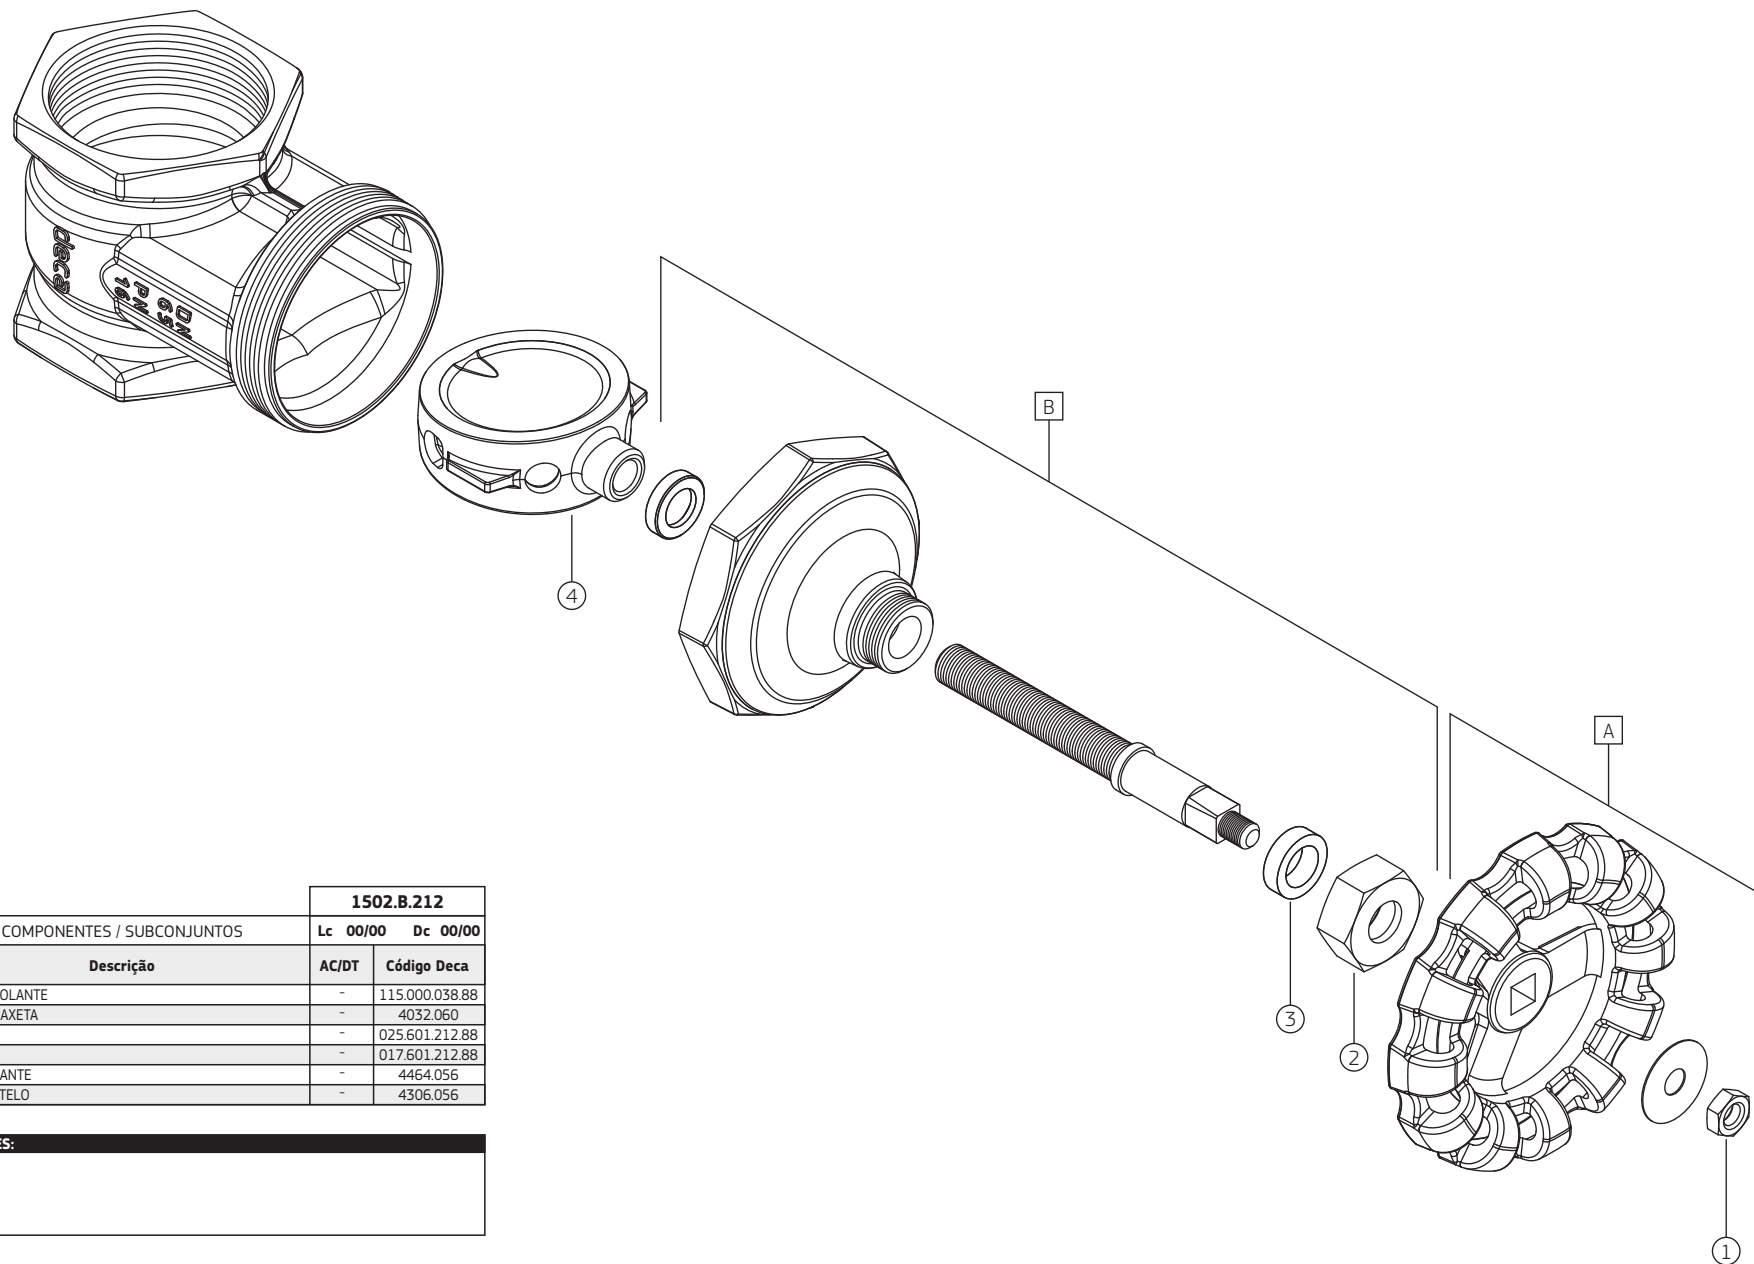

OBSERVAÇÕES:

Registro de gaveta 1 1/2"

1502.B.112

		1502.B.112	
COMPONENTES / SUBCONJUNTOS		Lc 00/00	Dc 00/00
ITEM	Descrição	AC/DT	Código Deca
1	PORCA VOLANTE	-	115.000.516.88
2	PORCA GAXETA	-	4032.058
3	GAXETA	-	025.601.112.88
4	CUNHA	-	017.601.112.88
A	SCJ. VOLANTE	-	4464.053
B	SCJ. CASTELO	-	4306.054

OBSERVAÇÕES:

Registro de gaveta 2"

1502.B.200

		1502.B.200	
COMPONENTES / SUBCONJUNTOS		Lc 00/00	Dc 00/00
ITEM	Descrição	AC/DT	Código Deca
1	PORCA VOLANTE	-	115.000.516.88
2	PORCA GAXETA	-	4032.059
3	GAXETA	-	025.601.200.88
4	CUNHA	-	017.601.200.88
A	SCJ. VOLANTE	-	4464.055
B	SCJ. CASTELO	-	4306.055

OBSERVAÇÕES:

Registro de gaveta 2 1/2"

1502.B.212

1502.B.212			
COMPONENTES / SUBCONJUNTOS		Lc 00/00	Dc 00/00
ITEM	Descrição	AC/DT	Código Deca
1	PORCA VOLANTE	-	115.000.038.88
2	PORCA GAXETA	-	4032.060
3	GAXETA	-	025.601.212.88
4	CUNHA	-	017.601.212.88
A	SCJ. VOLANTE	-	4464.056
B	SCJ. CASTELO	-	4306.056

OBSERVAÇÕES:

Registro de gaveta 3"

1502.B.300

		1502.B.300	
COMPONENTES / SUBCONJUNTOS		Lc 00/00	Dc 00/00
ITEM	Descrição	AC/DT	Código Deca
1	PORCA VOLANTE	-	115.000.038.88
2	PORCA GAXETA	-	4032.061
3	GAXETA	-	025.601.300.88
4	CUNHA	-	017.601.300.88
A	SCJ. VOLANTE	-	4464.057
B	SCJ. CASTELO	-	4306.057