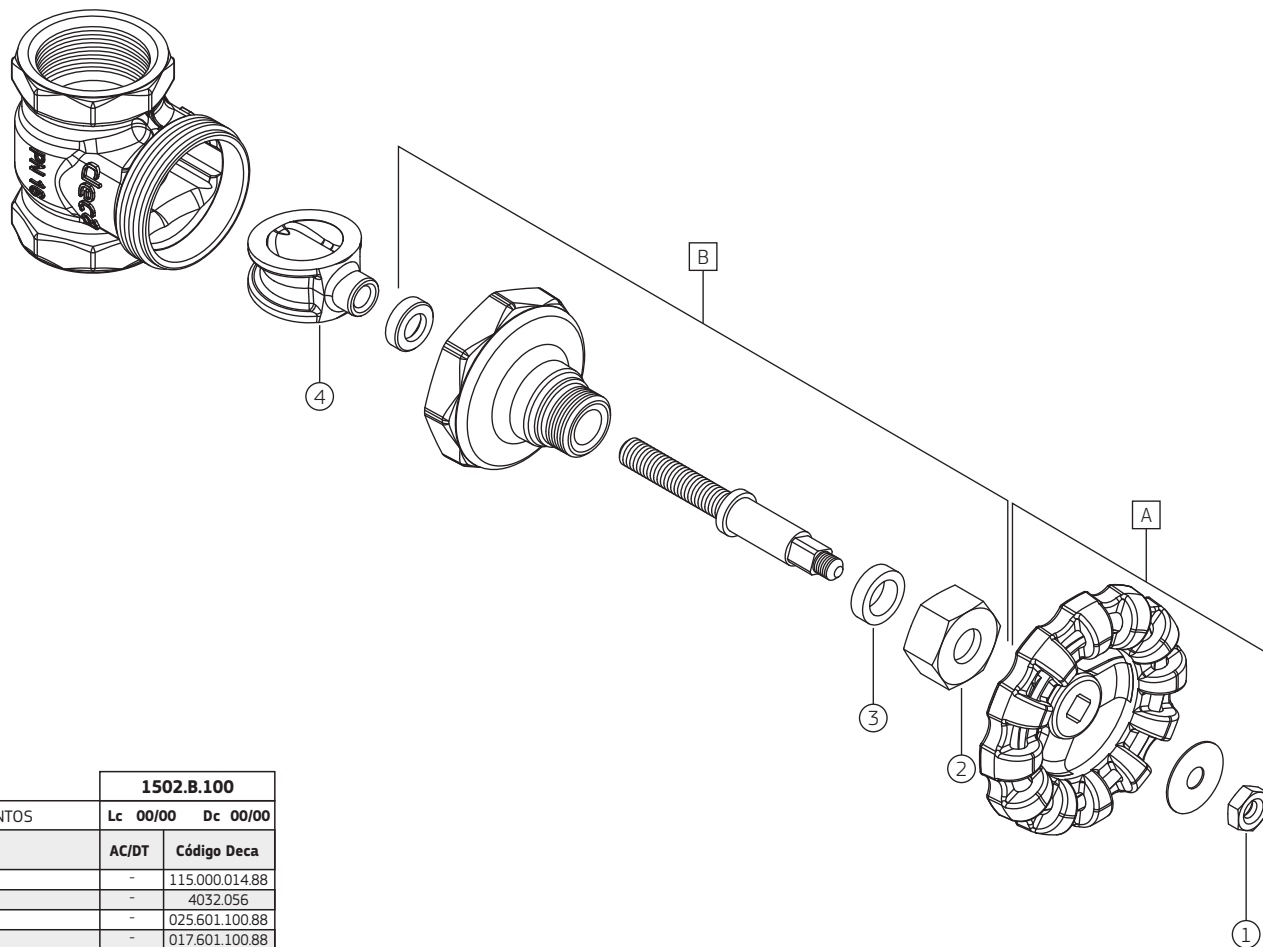

Registro de gaveta 1/2"

1502.B.012

1502.B.012			
COMPONENTES / SUBCONJUNTOS		Lc 00/00	Dc 00/00
ITEM	Descrição	AC/DT	Código Deca
1	PORCA VOLANTE	-	115.000.316.88
2	PORCA GAXETA	-	4032.054
3	GAXETA	-	025.601.012.88
4	CUNHA	-	017.601.012.88
A	SCJ. VOLANTE	-	4464.050
B	SCJ. CASTELO	-	4306.050

OBSERVAÇÕES:

Registro de gaveta 3/4"

1502.B.034

1502.B.034			
COMPONENTES / SUBCONJUNTOS		Lc 00/00	Dc 00/00
ITEM	Descrição	AC/DT	Código Deca
1	PORCA VOLANTE	-	115.000.014.88
2	PORCA GAXETA	-	4032.055
3	GAXETA	-	025.601.034.88
4	CUNHA	-	017.601.034.88
A	SCJ. VOLANTE	-	4464.051
B	SCJ. CASTELO	-	4306.051

OBSERVAÇÕES:

Registro de gaveta 1"

1502.B.100

		1502.B.100	
COMPONENTES / SUBCONJUNTOS		Lc 00/00	Dc 00/00
ITEM	Descrição	AC/DT	Código Deca
1	PORCA VOLANTE	-	115.000.014.88
2	PORCA GAXETA	-	4032.056
3	GAXETA	-	025.601.100.88
4	CUNHA	-	017.601.100.88
A	SCJ. VOLANTE	-	4464.052
B	SCJ. CASTELO	-	4306.052

OBSERVAÇÕES:

Registro de gaveta 1 1/4"

1502.B.114

		1502.B.114	
COMPONENTES / SUBCONJUNTOS		Lc 00/00	Dc 00/00
ITEM	Descrição	AC/DT	Código Deca
1	PORCA VOLANTE	-	115.000.516.88
2	PORCA GAXETA	-	4032.057
3	GAXETA	-	025.060.100.88
4	CUNHA	-	017.601.114.88
A	SCJ. VOLANTE	-	4464.053
B	SCJ. CASTELO	-	4306.053