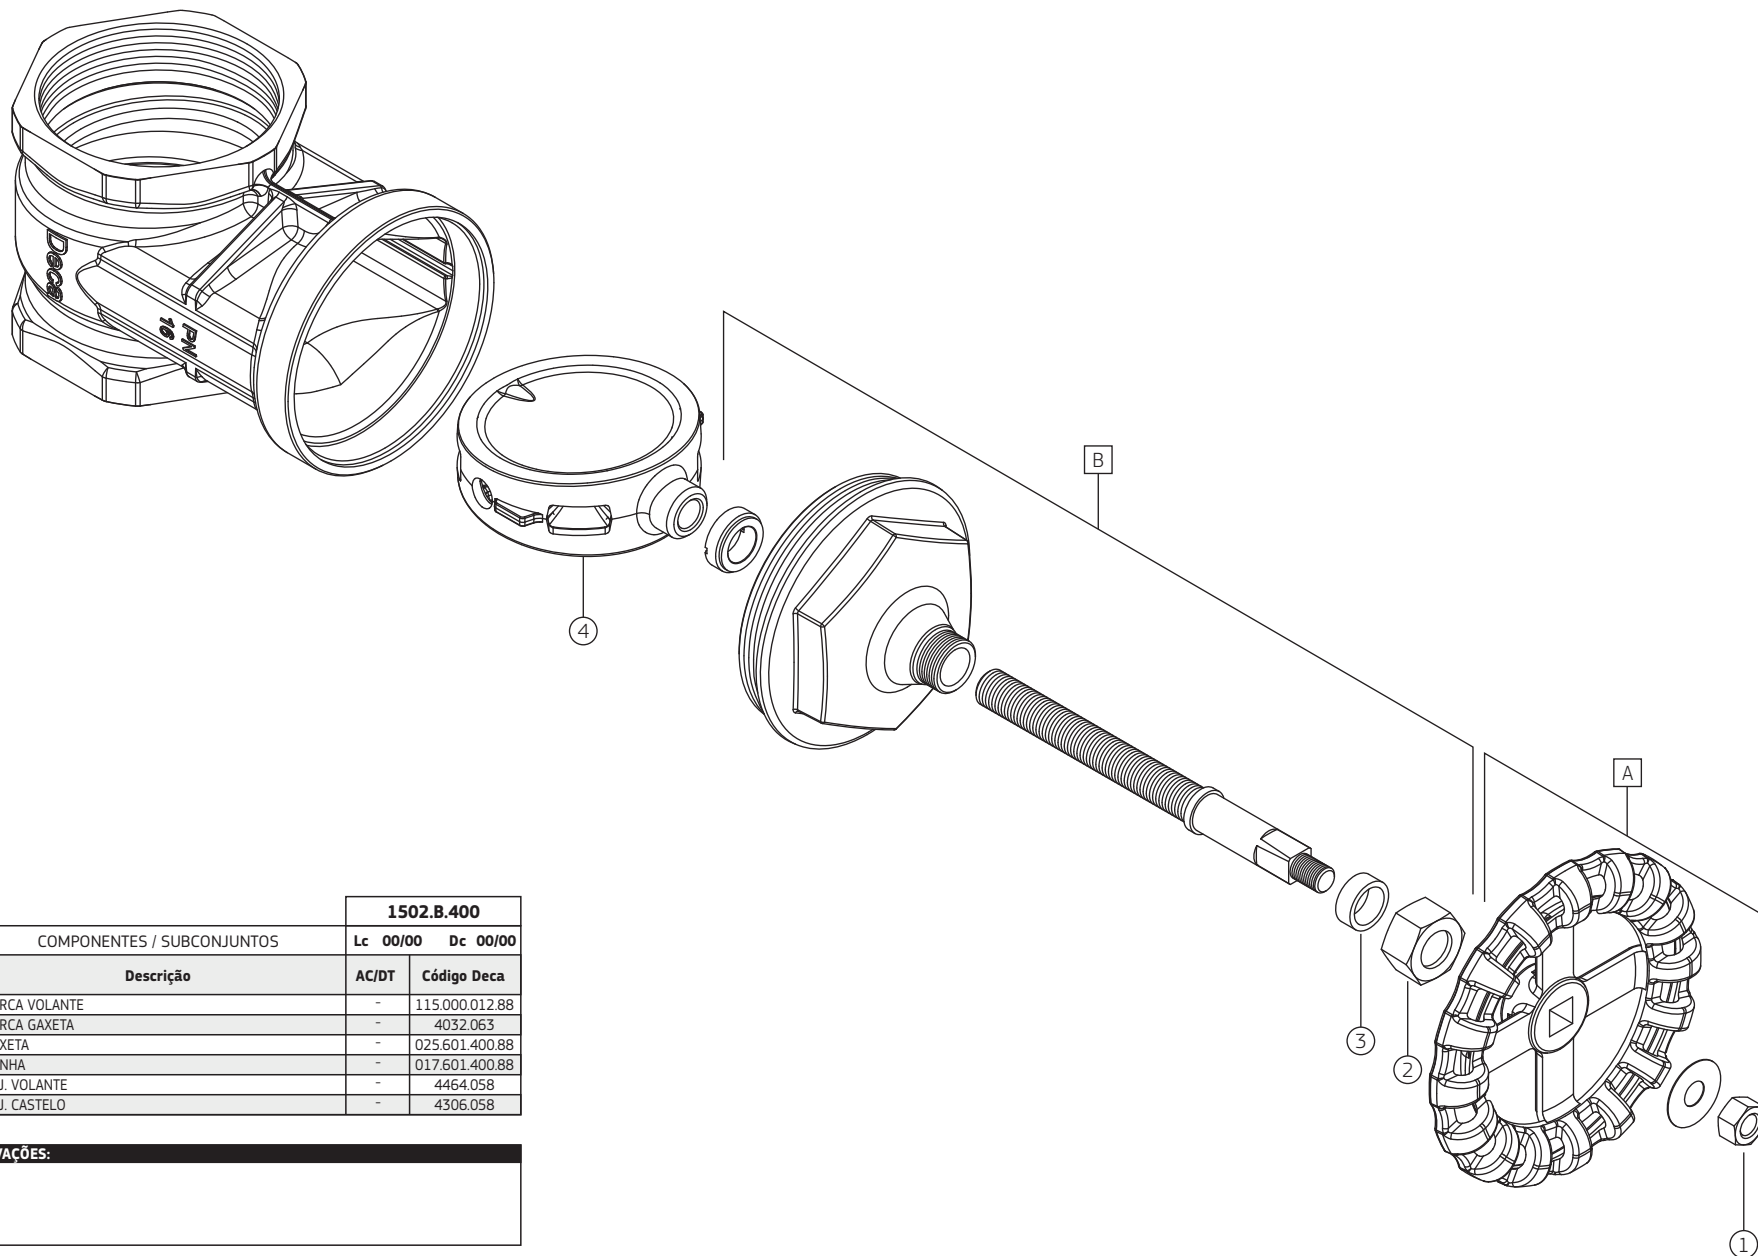

OBSERVAÇÕES:

Registro de gaveta 2 1/2"

1502.B.212

1502.B.212			
COMPONENTES / SUBCONJUNTOS		Lc 00/00	Dc 00/00
ITEM	Descrição	AC/DT	Código Deca
1	PORCA VOLANTE	-	115.000.038.88
2	PORCA GAXETA	-	4032.060
3	GAXETA	-	025.601.212.88
4	CUNHA	-	017.601.212.88
A	SCJ. VOLANTE	-	4464.056
B	SCJ. CASTELO	-	4306.056

OBSERVAÇÕES:

Registro de gaveta 3"

1502.B.300

		1502.B.300	
COMPONENTES / SUBCONJUNTOS		Lc 00/00	Dc 00/00
ITEM	Descrição	AC/DT	Código Deca
1	PORCA VOLANTE	-	115.000.038.88
2	PORCA GAXETA	-	4032.061
3	GAXETA	-	025.601.300.88
4	CUNHA	-	017.601.300.88
A	SCJ. VOLANTE	-	4464.057
B	SCJ. CASTELO	-	4306.057

OBSERVAÇÕES:

Registro de gaveta 4"

1502.B.400

		1502.B.400	
COMPONENTES / SUBCONJUNTOS		Lc 00/00	Dc 00/00
ITEM	Descrição	AC/DT	Código Deca
1	PORCA VOLANTE	-	115.000.012.88
2	PORCA GAXETA	-	4032.063
3	GAXETA	-	025.601.400.88
4	CUNHA	-	017.601.400.88
A	SCJ. VOLANTE	-	4464.058
B	SCJ. CASTELO	-	4306.058