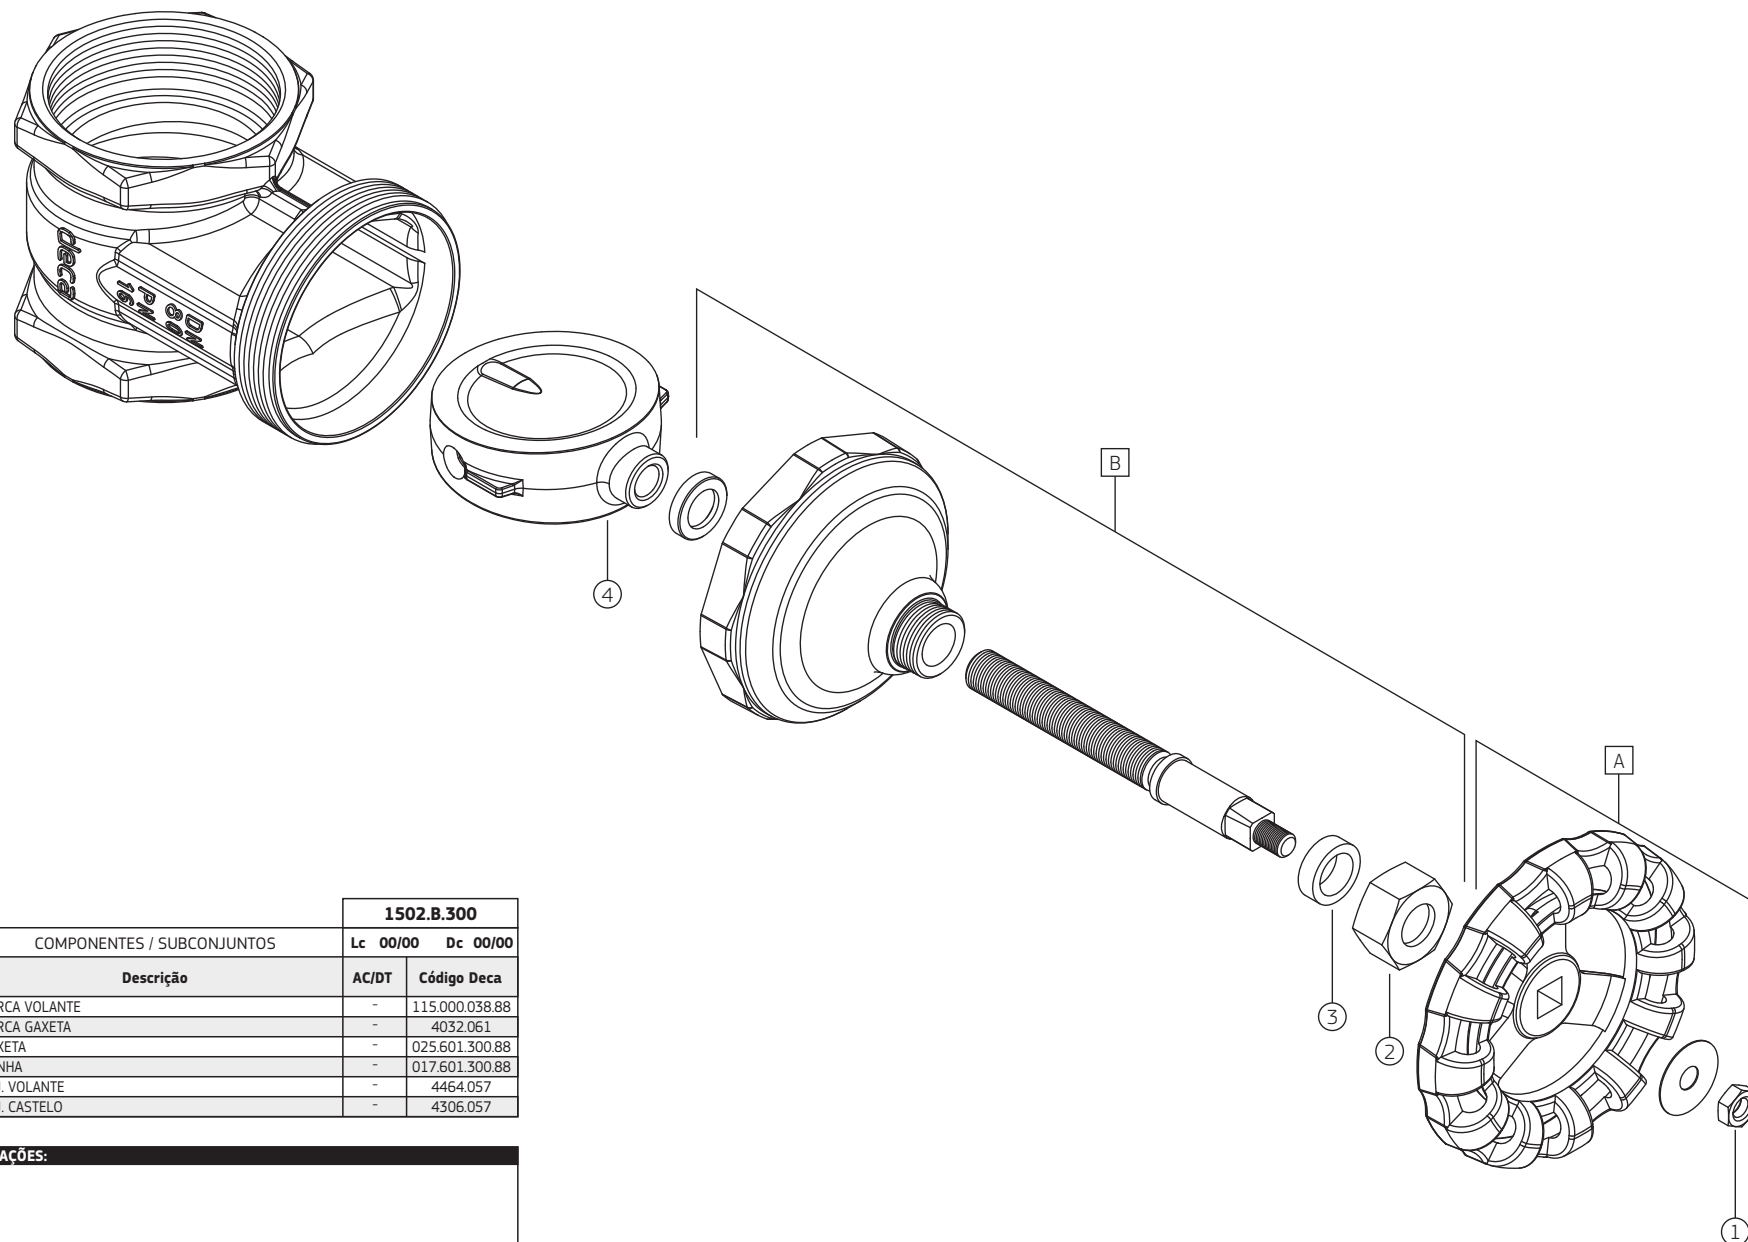

OBSERVAÇÕES:

Registro de gaveta 2"

1502.B.200

		1502.B.200	
COMPONENTES / SUBCONJUNTOS		Lc 00/00	Dc 00/00
ITEM	Descrição	AC/DT	Código Deca
1	PORCA VOLANTE	-	115.000.516.88
2	PORCA GAXETA	-	4032.059
3	GAXETA	-	025.601.200.88
4	CUNHA	-	017.601.200.88
A	SCJ. VOLANTE	-	4464.055
B	SCJ. CASTELO	-	4306.055

OBSERVAÇÕES:

Registro de gaveta 2 1/2"

1502.B.212

1502.B.212			
COMPONENTES / SUBCONJUNTOS		Lc 00/00	Dc 00/00
ITEM	Descrição	AC/DT	Código Deca
1	PORCA VOLANTE	-	115.000.038.88
2	PORCA GAXETA	-	4032.060
3	GAXETA	-	025.601.212.88
4	CUNHA	-	017.601.212.88
A	SCJ. VOLANTE	-	4464.056
B	SCJ. CASTELO	-	4306.056

OBSERVAÇÕES:

Registro de gaveta 3"

1502.B.300

		1502.B.300	
COMPONENTES / SUBCONJUNTOS		Lc 00/00	Dc 00/00
ITEM	Descrição	AC/DT	Código Deca
1	PORCA VOLANTE	-	115.000.038.88
2	PORCA GAXETA	-	4032.061
3	GAXETA	-	025.601.300.88
4	CUNHA	-	017.601.300.88
A	SCJ. VOLANTE	-	4464.057
B	SCJ. CASTELO	-	4306.057