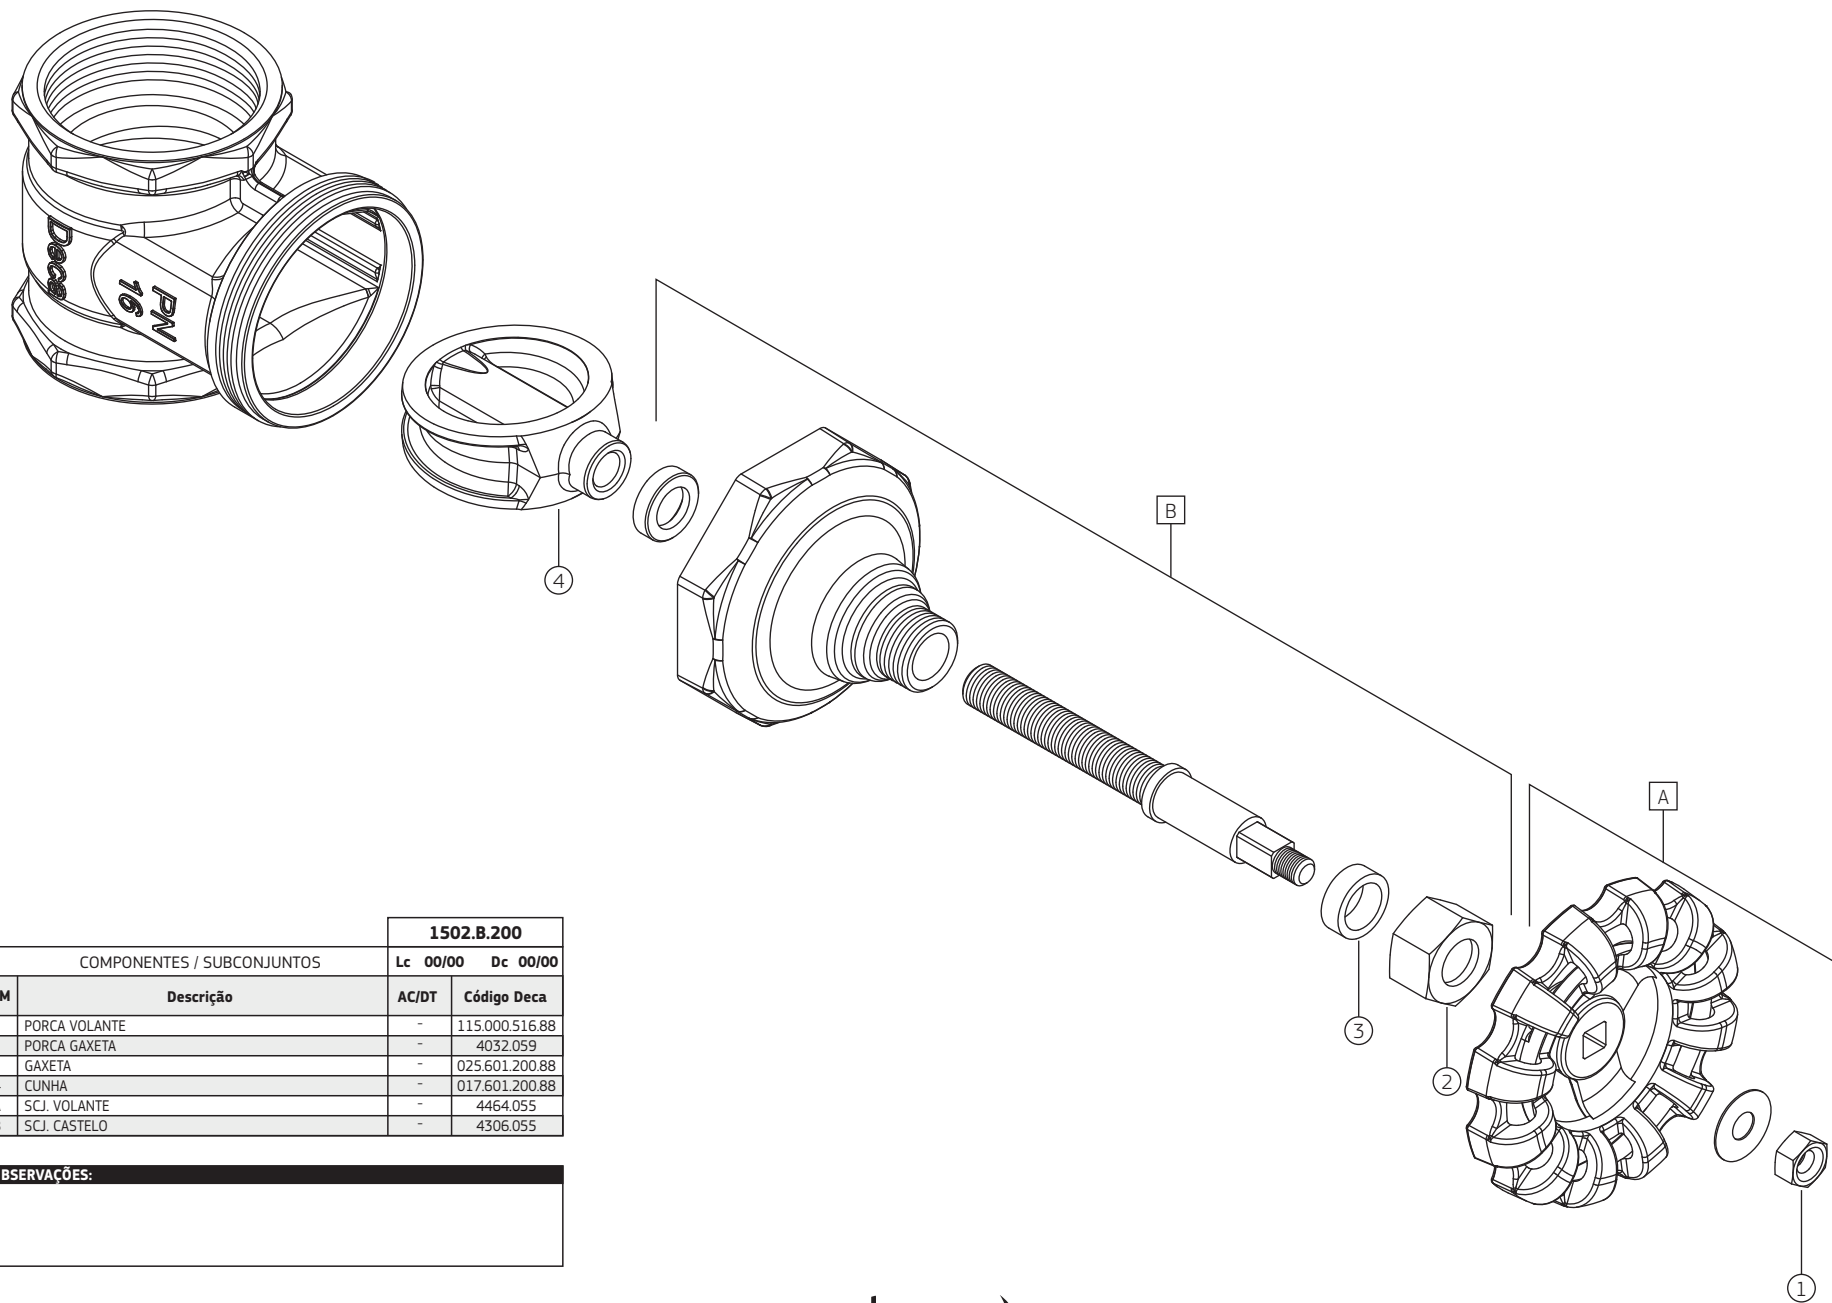

OBSERVAÇÕES:

Registro de gaveta 1 1/4"

1502.B.114

		1502.B.114	
COMPONENTES / SUBCONJUNTOS		Lc 00/00	Dc 00/00
ITEM	Descrição	AC/DT	Código Deca
1	PORCA VOLANTE	-	115.000.516.88
2	PORCA GAXETA	-	4032.057
3	GAXETA	-	025.060.100.88
4	CUNHA	-	017.601.114.88
A	SCJ. VOLANTE	-	4464.053
B	SCJ. CASTELO	-	4306.053

OBSERVAÇÕES:

Registro de gaveta 1 1/2"

1502.B.112

		1502.B.112	
COMPONENTES / SUBCONJUNTOS		Lc 00/00	Dc 00/00
ITEM	Descrição	AC/DT	Código Deca
1	PORCA VOLANTE	-	115.000.516.88
2	PORCA GAXETA	-	4032.058
3	GAXETA	-	025.601.112.88
4	CUNHA	-	017.601.112.88
A	SCJ. VOLANTE	-	4464.053
B	SCJ. CASTELO	-	4306.054

OBSERVAÇÕES:

Registro de gaveta 2"

1502.B.200

		1502.B.200	
COMPONENTES / SUBCONJUNTOS		Lc 00/00	Dc 00/00
ITEM	Descrição	AC/DT	Código Deca
1	PORCA VOLANTE	-	115.000.516.88
2	PORCA GAXETA	-	4032.059
3	GAXETA	-	025.601.200.88
4	CUNHA	-	017.601.200.88
A	SCJ. VOLANTE	-	4464.055
B	SCJ. CASTELO	-	4306.055

OBSERVAÇÕES:

Registro de gaveta 2 1/2"

1502.B.212

1502.B.212			
COMPONENTES / SUBCONJUNTOS		Lc 00/00	Dc 00/00
ITEM	Descrição	AC/DT	Código Deca
1	PORCA VOLANTE	-	115.000.038.88
2	PORCA GAXETA	-	4032.060
3	GAXETA	-	025.601.212.88
4	CUNHA	-	017.601.212.88
A	SCJ. VOLANTE	-	4464.056
B	SCJ. CASTELO	-	4306.056