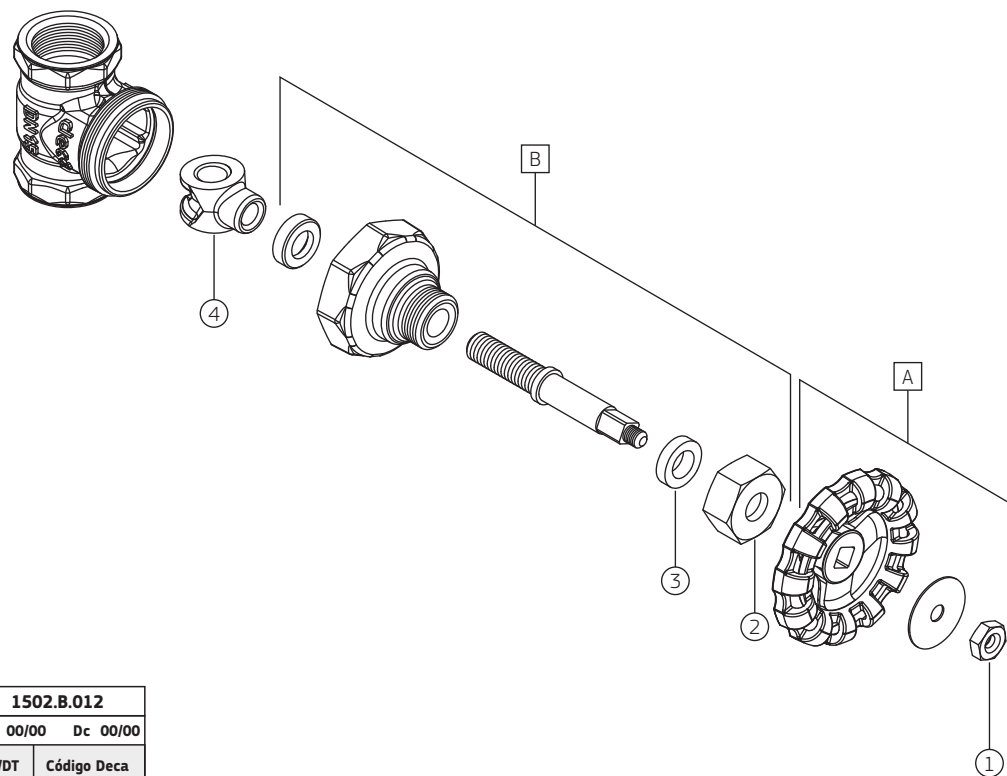

Registro de gaveta 1/2"

1502.B.012

1502.B.012			
COMPONENTES / SUBCONJUNTOS		Lc 00/00	Dc 00/00
ITEM	Descrição	AC/DT	Código Deca
1	PORCA VOLANTE	-	115.000.316.88
2	PORCA GAXETA	-	4032.054
3	GAXETA	-	025.601.012.88
4	CUNHA	-	017.601.012.88
A	SCJ. VOLANTE	-	4464.050
B	SCJ. CASTELO	-	4306.050

OBSERVAÇÕES:

Registro de gaveta 3/4"

1502.B.034

1502.B.034			
COMPONENTES / SUBCONJUNTOS		Lc 00/00	Dc 00/00
ITEM	Descrição	AC/DT	Código Deca
1	PORCA VOLANTE	-	115.000.014.88
2	PORCA GAXETA	-	4032.055
3	GAXETA	-	025.601.034.88
4	CUNHA	-	017.601.034.88
A	SCJ. VOLANTE	-	4464.051
B	SCJ. CASTELO	-	4306.051

OBSERVAÇÕES:

Registro de gaveta 1"

1502.B.100

		1502.B.100	
COMPONENTES / SUBCONJUNTOS		Lc 00/00	Dc 00/00
ITEM	Descrição	AC/DT	Código Deca
1	PORCA VOLANTE	-	115.000.014.88
2	PORCA GAXETA	-	4032.056
3	GAXETA	-	025.601.100.88
4	CUNHA	-	017.601.100.88
A	SCJ. VOLANTE	-	4464.052
B	SCJ. CASTELO	-	4306.052

OBSERVAÇÕES:

Registro de gaveta 1 1/4"

1502.B.114

		1502.B.114	
COMPONENTES / SUBCONJUNTOS		Lc 00/00	Dc 00/00
ITEM	Descrição	AC/DT	Código Deca
1	PORCA VOLANTE	-	115.000.516.88
2	PORCA GAXETA	-	4032.057
3	GAXETA	-	025.060.100.88
4	CUNHA	-	017.601.114.88
A	SCJ. VOLANTE	-	4464.053
B	SCJ. CASTELO	-	4306.053