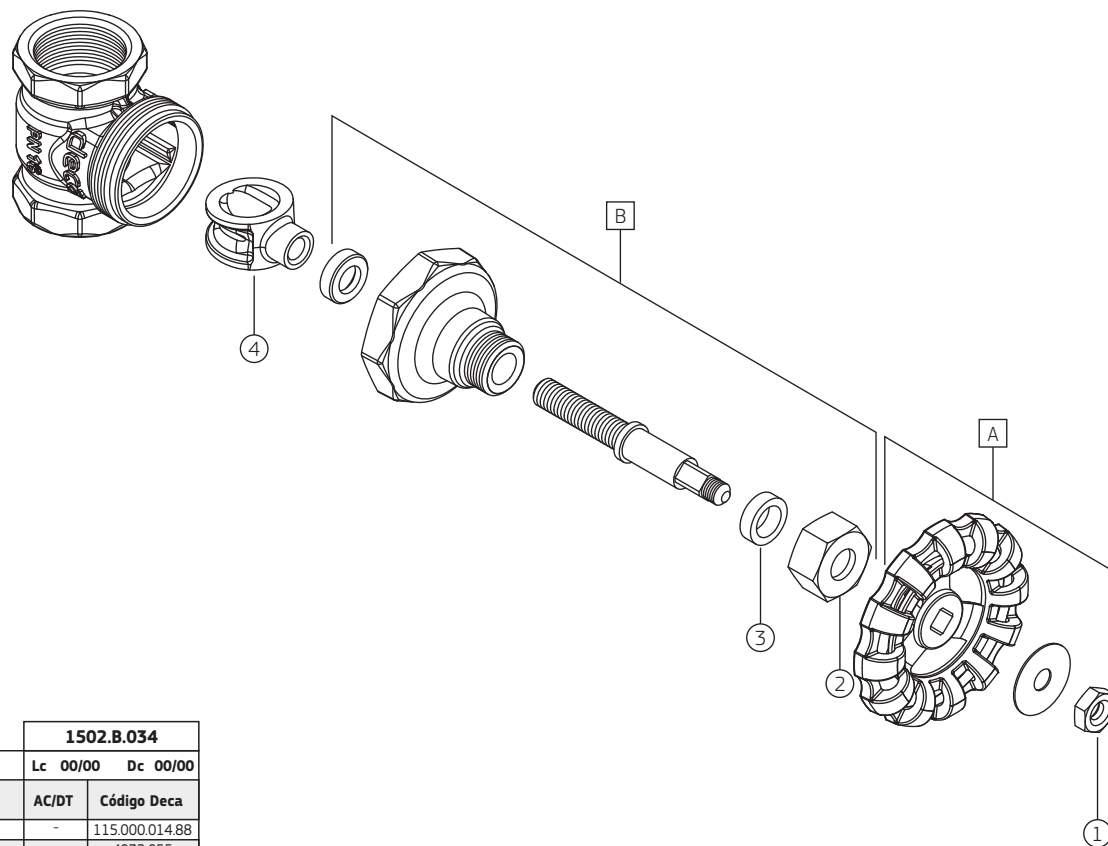

Registro de gaveta 1/2"

1502.B.012

1502.B.012			
COMPONENTES / SUBCONJUNTOS		Lc 00/00	Dc 00/00
ITEM	Descrição	AC/DT	Código Deca
1	PORCA VOLANTE	-	115.000.316.88
2	PORCA GAXETA	-	4032.054
3	GAXETA	-	025.601.012.88
4	CUNHA	-	017.601.012.88
A	SCJ. VOLANTE	-	4464.050
B	SCJ. CASTELO	-	4306.050

OBSERVAÇÕES:

Registro de gaveta 3/4"

1502.B.034

1502.B.034			
COMPONENTES / SUBCONJUNTOS		Lc 00/00	Dc 00/00
ITEM	Descrição	AC/DT	Código Deca
1	PORCA VOLANTE	-	115.000.014.88
2	PORCA GAXETA	-	4032.055
3	GAXETA	-	025.601.034.88
4	CUNHA	-	017.601.034.88
A	SCJ. VOLANTE	-	4464.051
B	SCJ. CASTELO	-	4306.051

OBSERVAÇÕES:

Registro de gaveta 1"

1502.B.100

		1502.B.100	
COMPONENTES / SUBCONJUNTOS		Lc 00/00	Dc 00/00
ITEM	Descrição	AC/DT	Código Deca
1	PORCA VOLANTE	-	115.000.014.88
2	PORCA GAXETA	-	4032.056
3	GAXETA	-	025.601.100.88
4	CUNHA	-	017.601.100.88
A	SCJ. VOLANTE	-	4464.052
B	SCJ. CASTELO	-	4306.052

OBSERVAÇÕES:

Registro de gaveta 1 1/4"

1502.B.114

		1502.B.114	
COMPONENTES / SUBCONJUNTOS		Lc 00/00	Dc 00/00
ITEM	Descrição	AC/DT	Código Deca
1	PORCA VOLANTE	-	115.000.516.88
2	PORCA GAXETA	-	4032.057
3	GAXETA	-	025.060.100.88
4	CUNHA	-	017.601.114.88
A	SCJ. VOLANTE	-	4464.053
B	SCJ. CASTELO	-	4306.053