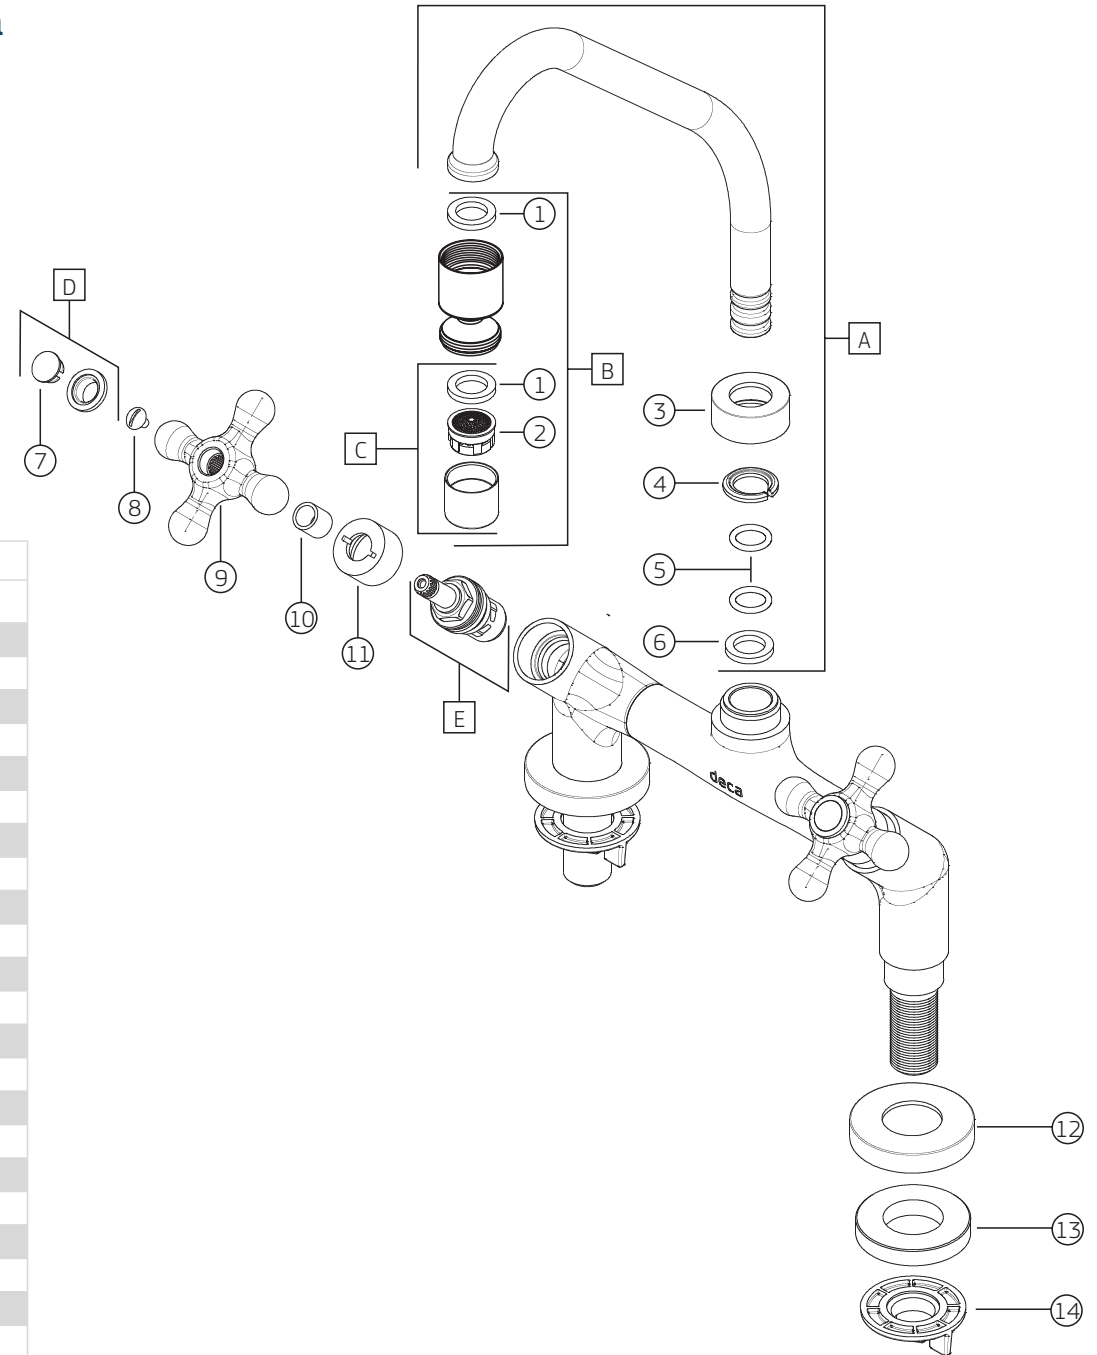

**BELLE ÉPOQUE (C52) | Misturador de mesa para cozinha**  
1256.C52

1256.C52

COMPONENTES / SUBCONJUNTOS		Lc 00/00	Dc 00/00
Item	Descrição	AC/DT	Código Deca
1	GUARNIÇÃO	-	4148.000
2	DISPERSOR	-	4224.015
3	PORCA	CR	4032.040
4	ANEL TRAVA	-	4160.111
5	O'RING	-	4160.028
6	ANEL DESLIZE	-	4160.112
7	BOTÃO F	-	4128.004
7	BOTÃO Q	-	4128.002
8	PARAFUSO	-	4180.035
9	CRUZETA	CR	4108.340
10	TUBO	CR	4204.340
11	TAMPA	CR	4008.080
12	CANOPLA	CR	4124.539
13	ALMA CANOPLA	-	4266.245
14	PORCA ARRUELA	-	4044.104
A	SCJ. BICA	-	4908.406
B	SCJ. AREJADOR ARTICULADO	-	4667.002
C	SCJ. AREJADOR	-	4690.050
D	SCJ. BOTÃO F	CR	4492.020
D	SCJ. BOTÃO Q	CR	4492.030
E	M.V.C.	-	4001.050

**BELLE ÉPOQUE (C52) | Misturador de mesa para cozinha (ANTIGO)**  
1256\_52

**BELLE ÉPOQUE (C52) | Misturador de mesa para cozinha (ANTIGO)**

1256\_52

COMPONENTES / SUBCONJUNTOS		1256.C52 (ANTIGO)		1256.E52.BR (ANTIGO)	
		Lc 00/00	Dc 00/00	Lc 00/00	Dc 00/00
Item	Descrição	AC/DT	Código Deca	AC/DT	Código Deca
1	PORCA	CR	4040.005	BR	4040.068
1	PORCA (ANTIGA)	CR	4040.050	BR	
2	BUCHA	-	4096.065	-	4096.065
3	O'RING	-	4160.025	-	4160.025
4	GUARNIÇÃO	-	4148.000	-	4148.000
5	DISPERSOR	-	4224.015	-	4224.015
6	CRUZETA	CR	4108.340	BR	4108.395
7	PARAFUSO	-	4180.082	-	4180.082
8	BOTÃO F	-	4128.004	-	4128.004
8	BOTÃO Q	-	4128.002	-	4128.002
9	CANOPLA	CR	4124.164	BR	4124.406
10	PORCA ARRUELA	-	4044.032	-	4044.032
11	VEDANTE	-	4152.010	-	4152.010
12	O'RING	-	4160.014	-	4160.014
13	CASTELO	CR	4004.300	BR	4004.355
A	SCJ. BICA	CR	4909.120	BR/CR	4909.355
B	SCJ. AREJADOR ARTICULADO	CR	4690.051	CR	4690.051
B	SCJ. AREJADOR ARTICULADO (ANTIGO)	CR	4667.010	CR	4667.010
C	SCJ. AREJADOR	CR	4690.050	CR	4690.050
C	SCJ. AREJADOR (ANTIGO)	CR	4666.010	CR	4666.010
D	M. V. R. II	-	4688.013	-	4688.013
D	M. V. S. II (ANTIGO)	-	4688.184	-	4688.184
E	SCJ. BOTÃO F	CR	4492.020	CR	4492.020
E	SCJ. BOTÃO Q	CR	4492.030	CR	4492.030
F	SCJ. BUCHA PLÁSTICA (ANTIGO)	-	4444.004	-	4444.004