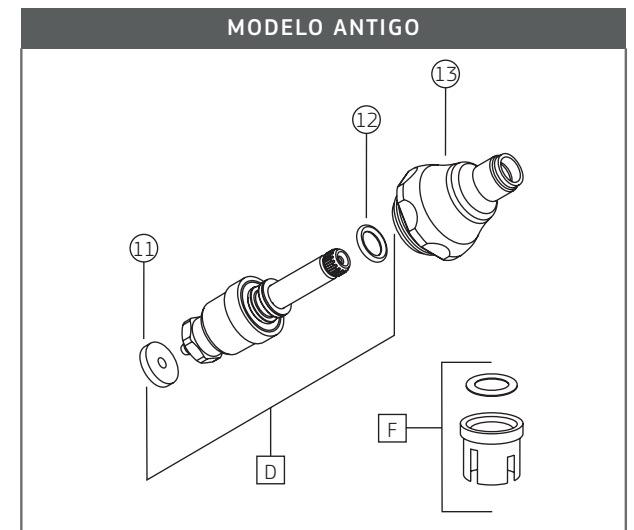

**BELLE ÉPOQUE (C52) | Misturador de mesa para cozinha**  
1256.C52

1256.C52

COMPONENTES / SUBCONJUNTOS		Lc 00/00	Dc 00/00
Item	Descrição	AC/DT	Código Deca
1	GUARNIÇÃO	-	4148.000
2	DISPERSOR	-	4224.015
3	PORCA	CR	4032.040
4	ANEL TRAVA	-	4160.111
5	O'RING	-	4160.028
6	ANEL DESLIZE	-	4160.112
7	BOTÃO F	-	4128.004
7	BOTÃO Q	-	4128.002
8	PARAFUSO	-	4180.035
9	CRUZETA	CR	4108.340
10	TUBO	CR	4204.340
11	TAMPA	CR	4008.080
12	CANOPLA	CR	4124.539
13	ALMA CANOPLA	-	4266.245
14	PORCA ARRUELA	-	4044.104
A	SCJ. BICA	-	4908.406
B	SCJ. AREJADOR ARTICULADO	-	4667.002
C	SCJ. AREJADOR	-	4690.050
D	SCJ. BOTÃO F	CR	4492.020
D	SCJ. BOTÃO Q	CR	4492.030
E	M.V.C.	-	4001.050

**BELLE ÉPOQUE (C52) | Misturador de mesa para cozinha (ANTIGO)**  
1256\_52

**BELLE ÉPOQUE (C52) | Misturador de mesa para cozinha (ANTIGO)**

1256\_52

COMPONENTES / SUBCONJUNTOS		1256.C52 (ANTIGO)		1256.E52.BR (ANTIGO)	
		Lc 00/00	Dc 00/00	Lc 00/00	Dc 00/00
Item	Descrição	AC/DT	Código Deca	AC/DT	Código Deca
1	PORCA	CR	4040.005	BR	4040.068
1	PORCA (ANTIGA)	CR	4040.050	BR	
2	BUCHA	-	4096.065	-	4096.065
3	O'RING	-	4160.025	-	4160.025
4	GUARNIÇÃO	-	4148.000	-	4148.000
5	DISPERSOR	-	4224.015	-	4224.015
6	CRUZETA	CR	4108.340	BR	4108.395
7	PARAFUSO	-	4180.082	-	4180.082
8	BOTÃO F	-	4128.004	-	4128.004
8	BOTÃO Q	-	4128.002	-	4128.002
9	CANOPLA	CR	4124.164	BR	4124.406
10	PORCA ARRUELA	-	4044.032	-	4044.032
11	VEDANTE	-	4152.010	-	4152.010
12	O'RING	-	4160.014	-	4160.014
13	CASTELO	CR	4004.300	BR	4004.355
A	SCJ. BICA	CR	4909.120	BR/CR	4909.355
B	SCJ. AREJADOR ARTICULADO	CR	4690.051	CR	4690.051
B	SCJ. AREJADOR ARTICULADO (ANTIGO)	CR	4667.010	CR	4667.010
C	SCJ. AREJADOR	CR	4690.050	CR	4690.050
C	SCJ. AREJADOR (ANTIGO)	CR	4666.010	CR	4666.010
D	M. V. R. II	-	4688.013	-	4688.013
D	M. V. S. II (ANTIGO)	-	4688.184	-	4688.184
E	SCJ. BOTÃO F	CR	4492.020	CR	4492.020
E	SCJ. BOTÃO Q	CR	4492.030	CR	4492.030
F	SCJ. BUCHA PLÁSTICA (ANTIGO)	-	4444.004	-	4444.004