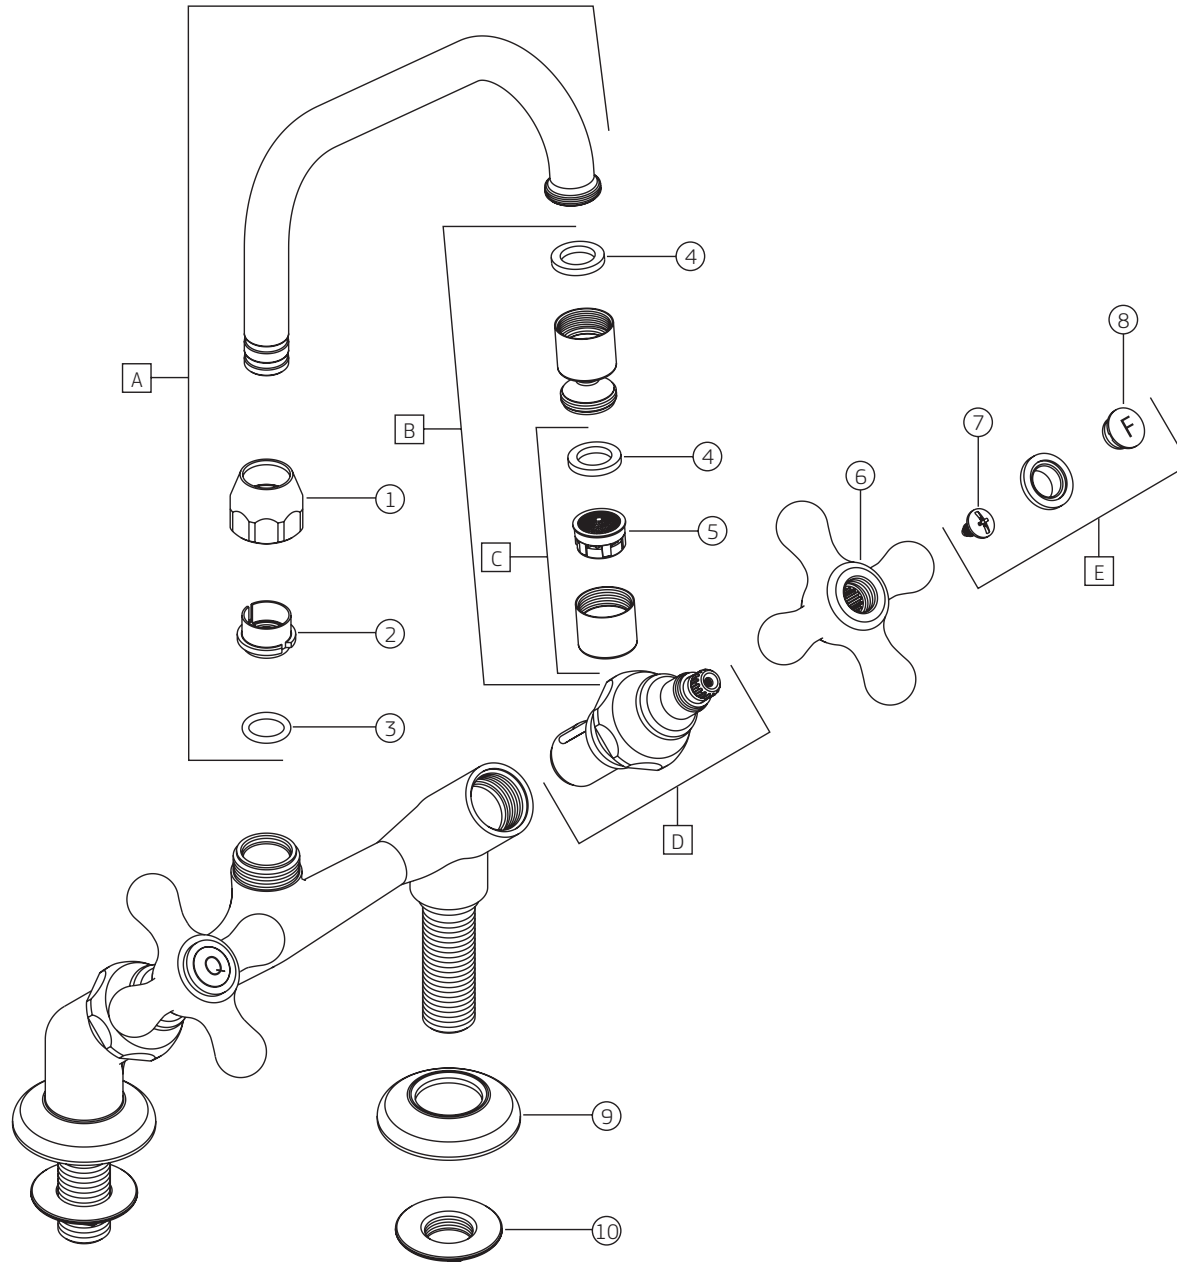

**BELLE ÉPOQUE (C52) | Misturador de mesa para cozinha**  
1256.C52

1256.C52

COMPONENTES / SUBCONJUNTOS		Lc 00/00	Dc 00/00
Item	Descrição	AC/DT	Código Deca
1	GUARNIÇÃO	-	4148.000
2	DISPERSOR	-	4224.015
3	PORCA	CR	4032.040
4	ANEL TRAVA	-	4160.111
5	O'RING	-	4160.028
6	ANEL DESLIZE	-	4160.112
7	BOTÃO F	-	4128.004
7	BOTÃO Q	-	4128.002
8	PARAFUSO	-	4180.035
9	CRUZETA	CR	4108.340
10	TUBO	CR	4204.340
11	TAMPA	CR	4008.080
12	CANOPLA	CR	4124.539
13	ALMA CANOPLA	-	4266.245
14	PORCA ARRUELA	-	4044.104
A	SCJ. BICA	-	4908.406
B	SCJ. AREJADOR ARTICULADO	-	4667.002
C	SCJ. AREJADOR	-	4690.050
D	SCJ. BOTÃO F	CR	4492.020
D	SCJ. BOTÃO Q	CR	4492.030
E	M.V.C.	-	4001.050

**BELLE ÉPOQUE (C52) | Misturador de mesa para cozinha (ANTIGO)**  
1256\_52

**BELLE ÉPOQUE (C52) | Misturador de mesa para cozinha (ANTIGO)**

1256\_52

COMPONENTES / SUBCONJUNTOS		1256.C52 (ANTIGO)		1256.E52.BR (ANTIGO)	
		Lc 00/00	Dc 00/00	Lc 00/00	Dc 00/00
Item	Descrição	AC/DT	Código Deca	AC/DT	Código Deca
1	PORCA	CR	4040.005	BR	4040.068
1	PORCA (ANTIGA)	CR	4040.050	BR	
2	BUCHA	-	4096.065	-	4096.065
3	O'RING	-	4160.025	-	4160.025
4	GUARNIÇÃO	-	4148.000	-	4148.000
5	DISPERSOR	-	4224.015	-	4224.015
6	CRUZETA	CR	4108.340	BR	4108.395
7	PARAFUSO	-	4180.082	-	4180.082
8	BOTÃO F	-	4128.004	-	4128.004
8	BOTÃO Q	-	4128.002	-	4128.002
9	CANOPLA	CR	4124.164	BR	4124.406
10	PORCA ARRUELA	-	4044.032	-	4044.032
11	VEDANTE	-	4152.010	-	4152.010
12	O'RING	-	4160.014	-	4160.014
13	CASTELO	CR	4004.300	BR	4004.355
A	SCJ. BICA	CR	4909.120	BR/CR	4909.355
B	SCJ. AREJADOR ARTICULADO	CR	4690.051	CR	4690.051
B	SCJ. AREJADOR ARTICULADO (ANTIGO)	CR	4667.010	CR	4667.010
C	SCJ. AREJADOR	CR	4690.050	CR	4690.050
C	SCJ. AREJADOR (ANTIGO)	CR	4666.010	CR	4666.010
D	M. V. R. II	-	4688.013	-	4688.013
D	M. V. S. II (ANTIGO)	-	4688.184	-	4688.184
E	SCJ. BOTÃO F	CR	4492.020	CR	4492.020
E	SCJ. BOTÃO Q	CR	4492.030	CR	4492.030
F	SCJ. BUCHA PLÁSTICA (ANTIGO)	-	4444.004	-	4444.004