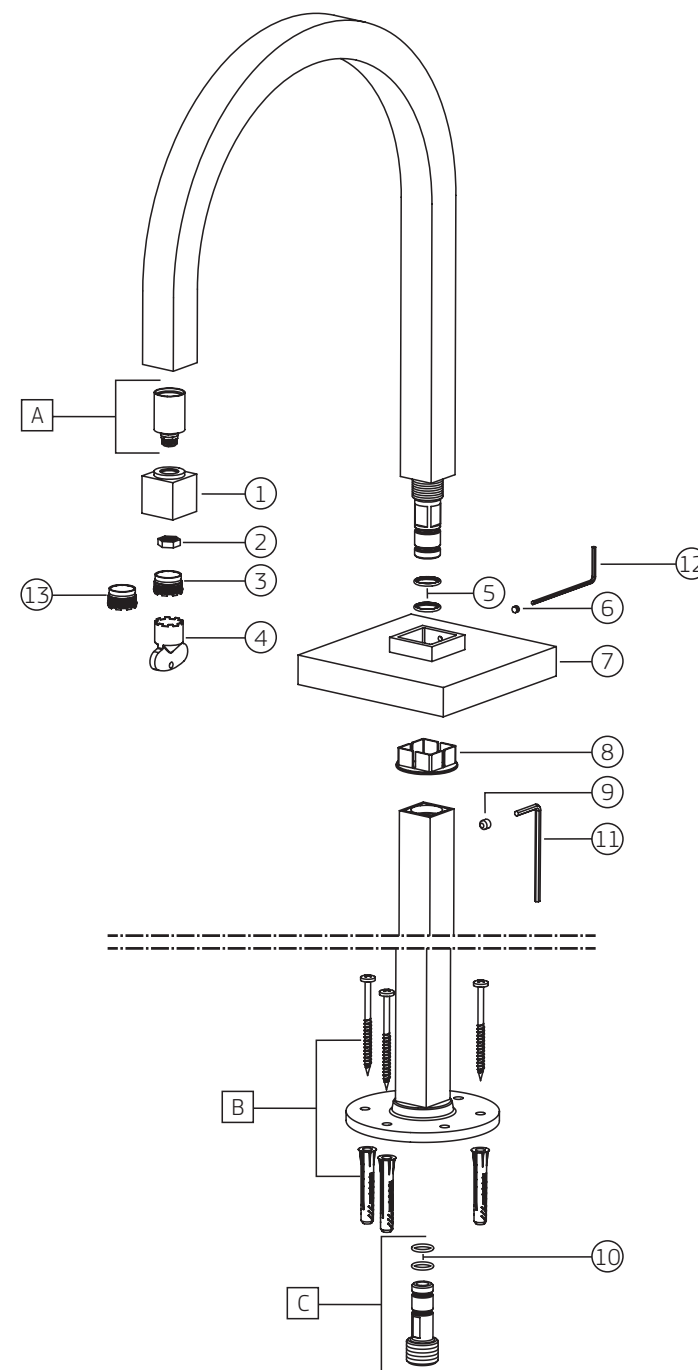

TUBE (TUB) | Torneira curva de piso

1199._.TUB.PSO

**1199.C.TUB.PSO**

COMPONENTES / SUBCONJUNTOS		Lc 00/00	Dc 00/00
Item	Descrição	AC/DT	Código Deca
1	PONTEIRA	CR	4266.176
2	PORCA	-	4032.020
3	DISPERSOR	-	4224.002
4	CHAVE AREJADOR	-	4278.002
5	O'RING	-	4160.164
6	PARAFUSO	-	4180.014
7	CANOPLA	CR	4124.365
8	BUCHA DESLIZE	-	4092.007
9	PARAFUSO	-	4180.015
10	O'RING	-	4160.041
11	CHAVE ALLEN 3 mm	-	4236.007
12	CHAVE ALLEN 2 mm	-	4236.001
13	DISPERSOR VAZÃO CONSTANTE	-	4224.006
A	M.V.C. TUBE	-	4688.056
B	SCJ. PARAFUSO/BUCHA	-	4570.007
C	SCJ. RABETA	-	4690.022

TUBE (TUB) | Torneira curva de piso

1199._.TUB.PSO

COMPONENTES / SUBCONJUNTOS		1199.BL.TUB.PSO.MT		1199.BL.TUB.PSO.NO		1199.GL.TUB.PSO		1199.GL.TUB.PSO.MT	
		Lc 00/00	Dc 00/00	Lc 00/00	Dc 00/00	Lc 00/00	Dc 00/00	Lc 00/00	Dc 00/00
Item	Descrição	AC/DT	Código Deca	AC/DT	Código Deca	AC/DT	Código Deca	AC/DT	Código Deca
1	PONTEIRA	BL.MT	4266.176.BL.MT	BL.NO	4266.176.BL.NO	GL	4266.176.GL	GL.MT	4266.176.GL.MT
2	PORCA	-	4032.020	-	4032.020	-	4032.020	-	4032.020
3	DISPERSOR	-	4224.002	-	4224.002	-	4224.002	-	4224.002
4	CHAVE AREJADOR	-	4278.002	-	4278.002	-	4278.002	-	4278.002
5	O'RING	-	4160.164	-	4160.164	-	4160.164	-	4160.164
6	PARAFUSO	-	4180.014	-	4180.014	-	4180.014	-	4180.014
7	CANOPLA	BL.MT	4124.365.BL.MT	BL.NO	4124.365.BL.NO	GL	4124.365.GL	GL.MT	4124.365.GL.MT
8	BUCHA DESLIZE	-	4092.007	-	4092.007	-	4092.007	-	4092.007
9	PARAFUSO	-	4180.015	-	4180.015	-	4180.015	-	4180.015
10	O'RING	-	4160.041	-	4160.041	-	4160.041	-	4160.041
11	CHAVE ALLEN 3 mm	-	4236.007	-	4236.007	-	4236.007	-	4236.007
12	CHAVE ALLEN 2 mm	-	4236.001	-	4236.001	-	4236.001	-	4236.001
13	DISPERSOR VAZÃO CONSTANTE	-	4224.006	-	4224.006	-	4224.006	-	4224.006
A	M.V.C. TUBE	-	4688.056	-	4688.056	-	4688.056	-	4688.056
B	SCJ. PARAFUSO/BUCHA	-	4570.007	-	4570.007	-	4570.007	-	4570.007
C	SCJ. RABETA	-	4690.022	-	4690.022	-	4690.022	-	4690.022