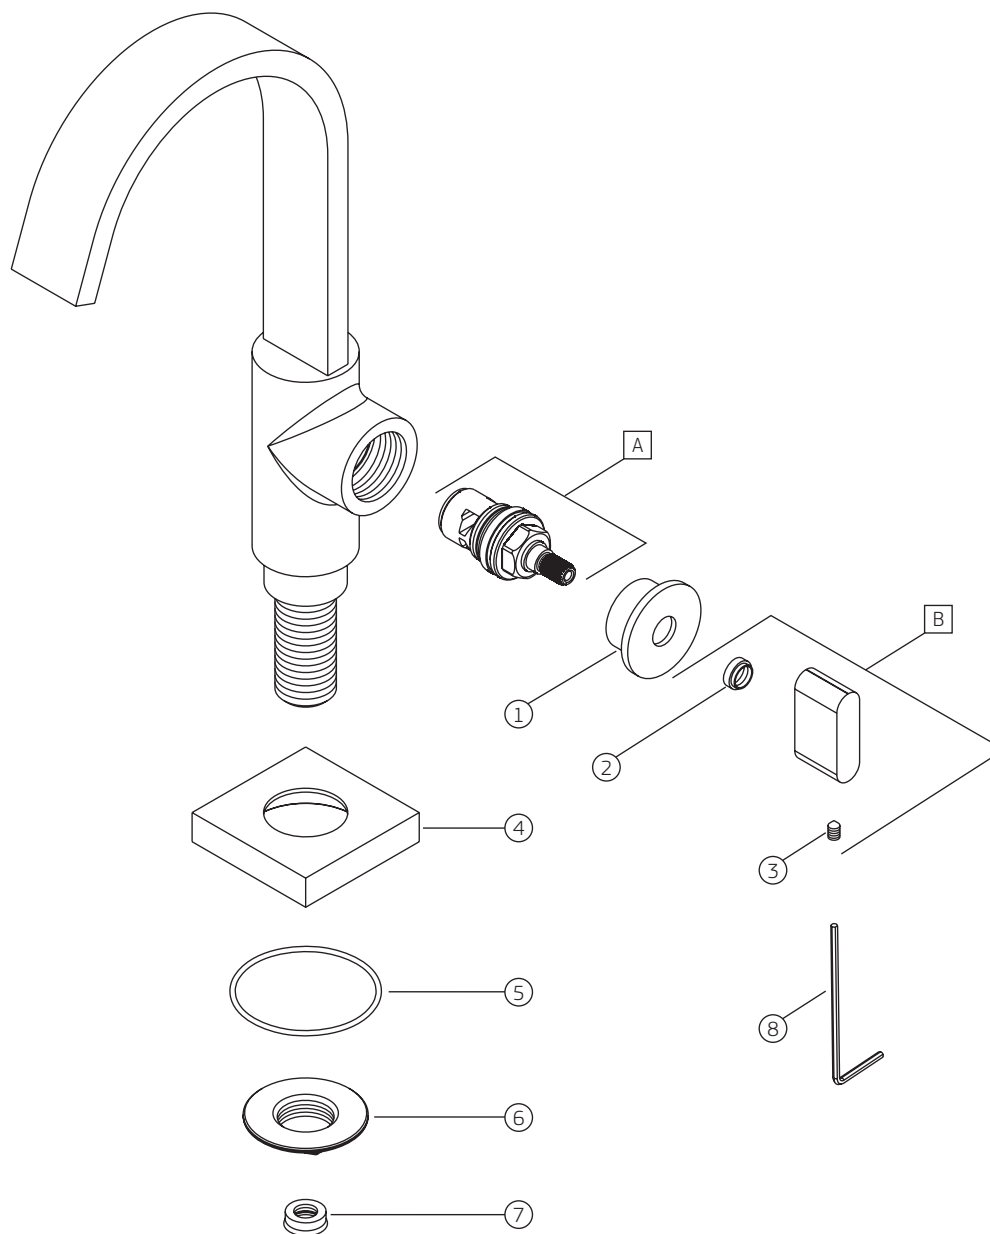

**POLO (33) | Torneira de mesa bica alta para lavatório**

1198.\_33

		1198.C33	
COMPONENTES / SUBCONJUNTOS		Lc 00/00	Dc 00/00
Item	Descrição	AC/DT	Código Deca
1	SOBRE CASTELO	CR	4012.070
2	ADAPTADOR DE CRUZETA	CR	4266.126
3	PARAFUSO ALLEN	-	4180.005
4	CANOPLA	CR	4124.396
5	O'RING	-	4160.050
6	PORCA ARRUELA	-	4044.032
7	REGULADOR DE VAZÃO 8 l/m	-	4266.065
8	CHAVE ALLEN 2 mm	-	4236.001
A	M. V. C.	-	4001.026
A	M. V. C. - ANTIGO	-	4688.404
B	SCJ. CRUZETA	CR	4462.349

## POLO (33) | Torneira de mesa bica alta para lavatório

1198.\_33

COMPONENTES / SUBCONJUNTOS		1198.BL33.NO		1198.GL33		1198.GL33.RD	
		Lc 00/00	Dc 00/00	Lc 00/00	Dc 00/00	Lc 00/00	Dc 00/00
Item	Descrição	AC/DT	Código Deca	AC/DT	Código Deca	AC/DT	Código Deca
1	SOBRE CASTELO	BL.NO	4012.016.BL.NO	GL	4012.016.GL	GL.RD	5850.054.GL.RD
2	ADAPTADOR DE CRUZETA	BL.NO	4266.126.BL.NO	GL	4266.126.GL	GL.RD	5870.012.GL.RD
3	PARAFUSO ALLEN	-	4180.005	-	4180.005	-	4180.005
4	CANOPLA	BL.NO	4124.396.BL.NO	GL	4124.396.GL	GL.RD	5820.052.GL.RD
5	O'RING	-	4160.050	-	4160.050	-	4160.050
6	PORCA ARRUELA	-	4044.032	-	4044.032	-	4044.032
7	REGULADOR DE VAZÃO 8 l/m	-	4266.065	-	4266.065	-	4266.065
8	CHAVE ALLEN 2 mm	-	4236.001	-	4236.001	-	4236.001
A	M. V. C.	-	4001.026	-	4001.026	-	4001.026
A	M. V. C. - ANTIGO	-	4688.404	-	4688.404	-	4688.404
B	SCJ. CRUZETA	BL.NO	4462.349.BL.NO	GL	4462.349.GL	GL.RD	5800.025.GL.RD
B	SCJ. CANOPLA	DO	4486.035	DO	4486.035	DO	4486.035