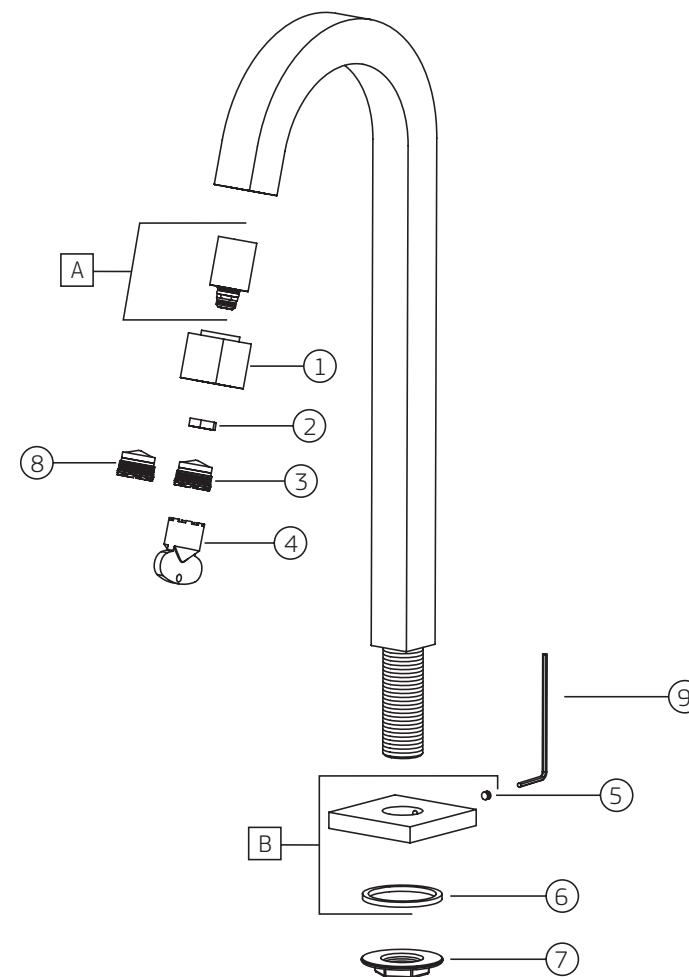

TUBE (TUB) | Torneira de mesa bica alta para lavatório

1198_.TUB

		1198.C.TUB	
COMPONENTES / SUBCONJUNTOS		Lc 00/00	Dc 00/00
Item	Descrição	AC/DT	Código Deca
1	PONTEIRA	CR	4266.177
2	PORCA	-	4032.020
3	DISPERSOR	-	4224.002
4	CHAVE AREJADOR	-	4278.002
5	PARAFUSO	-	4180.014
6	GUARNIÇÃO	-	4148.263
7	PORCA ARRUELA	-	4044.032
8	DISPERSOR VAZÃO CONSTANTE	-	4224.006
9	CHAVE ALLEN 2 mm	-	4236.001
A	M. V. C. TUBE	-	4688.056
B	SCJ. CANOPLA	CR	4486.020

		1198.BL.TUB.MT	
COMPONENTES / SUBCONJUNTOS		Lc 00/00	Dc 00/00
Item	Descrição	AC/DT	Código Deca
1	PONTEIRA	BL.MT	4266.177.GL.MT
2	PORCA	-	4032.020
3	DISPERSOR	-	4224.002
4	CHAVE AREJADOR	-	4278.002
5	PARAFUSO	-	4180.014
6	GUARNIÇÃO	- <td 4148.263	
7	PORCA ARRUELA	-	4044.032
8	DISPERSOR VAZÃO CONSTANTE	-	4224.006
9	CHAVE ALLEN 2 mm	-	4236.001
A	M. V. C. TUBE	-	4688.056
B	SCJ. CANOPLA	BL.MT	4486.020.GL.MT

TUBE (TUB) | Torneira de mesa bica alta para lavatório

1198._.TUB

		1198.BL.TUB.NO		1198.GL.TUB		1198.GL.TUB.MT	
COMPONENTES / SUBCONJUNTOS		Lc 00/00	Dc 00/00	Lc 00/00	Dc 00/00	Lc 00/00	Dc 00/00
Item	Descrição	AC/DT	Código Deca	AC/DT	Código Deca	AC/DT	Código Deca
1	PONTEIRA	BL.NO	4266.177.BL.NO	GL	4266.177.GL	GL.MT	4266.177.GL.MT
2	PORCA	-	4032.020	-	4032.020	-	4032.020
3	DISPERSOR	-	4224.002	-	4224.002	-	4224.002
4	CHAVE AREJADOR	-	4278.002	-	4278.002	-	4278.002
5	PARAFUSO	-	4180.014	-	4180.014	-	4180.014
6	GUARNIÇÃO	-	4148.263	-	4148.263	-	4148.263
7	PORCA ARRUELA	-	4044.032	-	4044.032	-	4044.032
8	DISPERSOR VAZÃO CONSTANTE	-	4224.006	-	4224.006	-	4224.006
9	CHAVE ALLEN 2 mm	-	4236.001	-	4236.001	-	4236.001
A	M. V. C. TUBE	-	4688.056	-	4688.056	-	4688.056
B	SCJ. CANOPLA	BL.NO	4486.020BL.NO	GL	4486.020.GL	GL.MT	4486.020.GL.MT