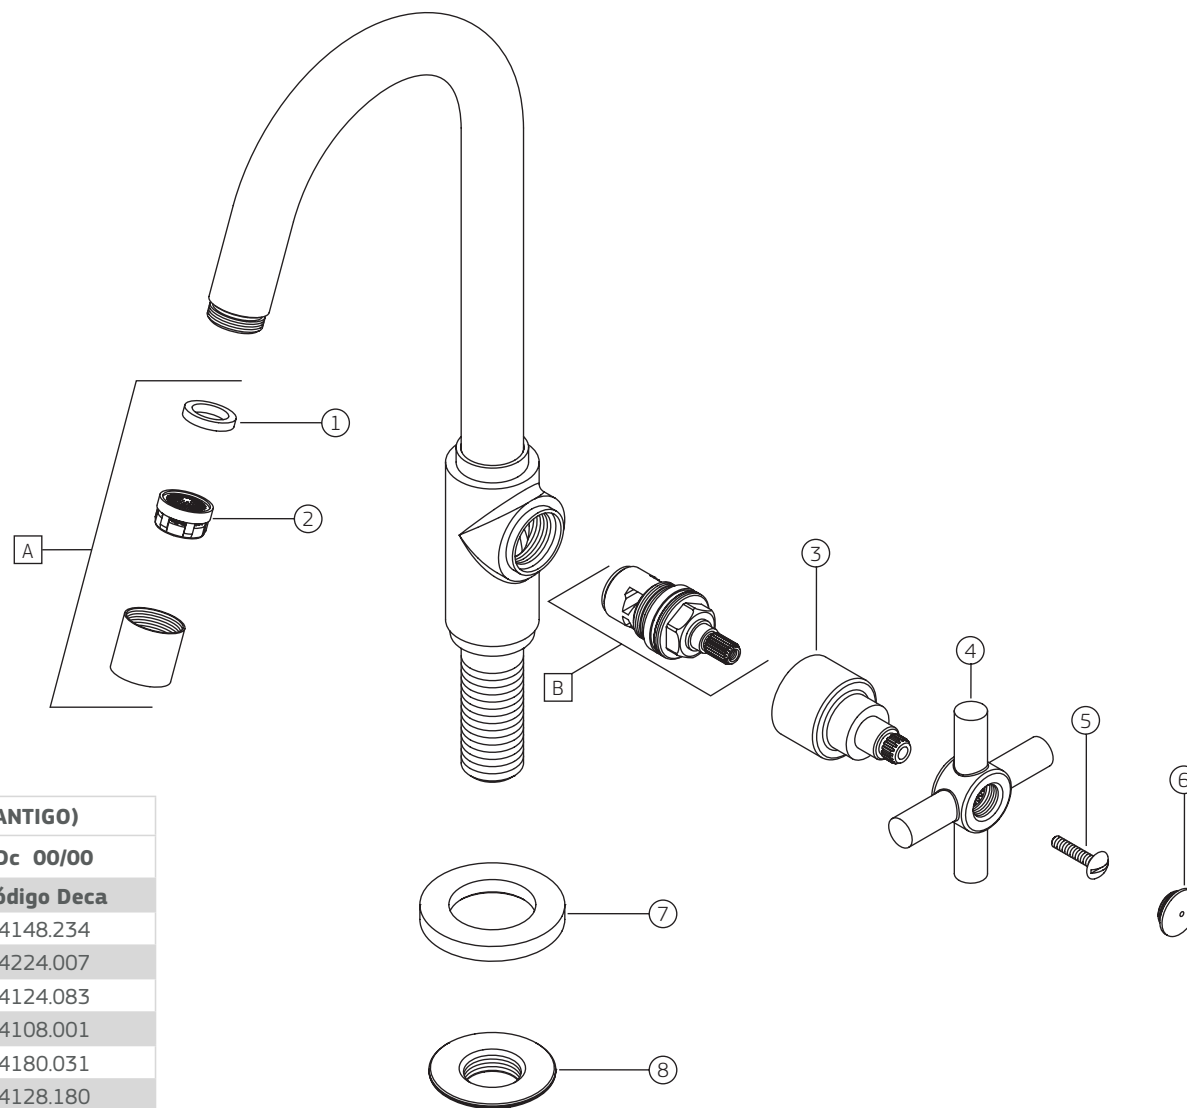

IZY (37) | Torneira de mesa bica alta para lavatório

1198.C37

1198.C37

COMPONENTES / SUBCONJUNTOS		Lc 00/00	Dc 00/00
Item	Descrição	AC/DT	Código Deca
1	DISPERSOR	-	4690.301
2	CANOPLA	CR	4124.083
3	ELEMENTO FIXAÇÃO	-	4188.015
4	PARAFUSO	-	4180.035
5	CRUZETA	CR	4108.001
6	BOTÃO	CR	5840.005
7	CANOPLA	CR	4124.269
8	PORCA ARRUELA	-	4044.104
A	M. V. C.	-	4688.404
B	SCJ. RESTRITOR DE VAZÃO	-	4690.301

IZY (37) | Torneira de mesa bica alta para lavatório (ANTIGO)

1198.C37

1198.C37 (ANTIGO)

COMPONENTES / SUBCONJUNTOS		Lc 00/00	Dc 00/00
Item	Descrição	AC/DT	Código Deca
1	GUARNIÇÃO	-	4148.234
2	DISPERSOR	-	4224.007
3	CANOPLA	CR	4124.083
4	CRUZETA	CR	4108.001
5	PARAFUSO	-	4180.031
6	BOTÃO	CR	4128.180
7	CANOPLA	CR	4124.269
8	PORCA ARRUELA	-	4044.104
A	SCJ. AREJADOR	CR	4666.021
B	M. V. C.	-	4688.404