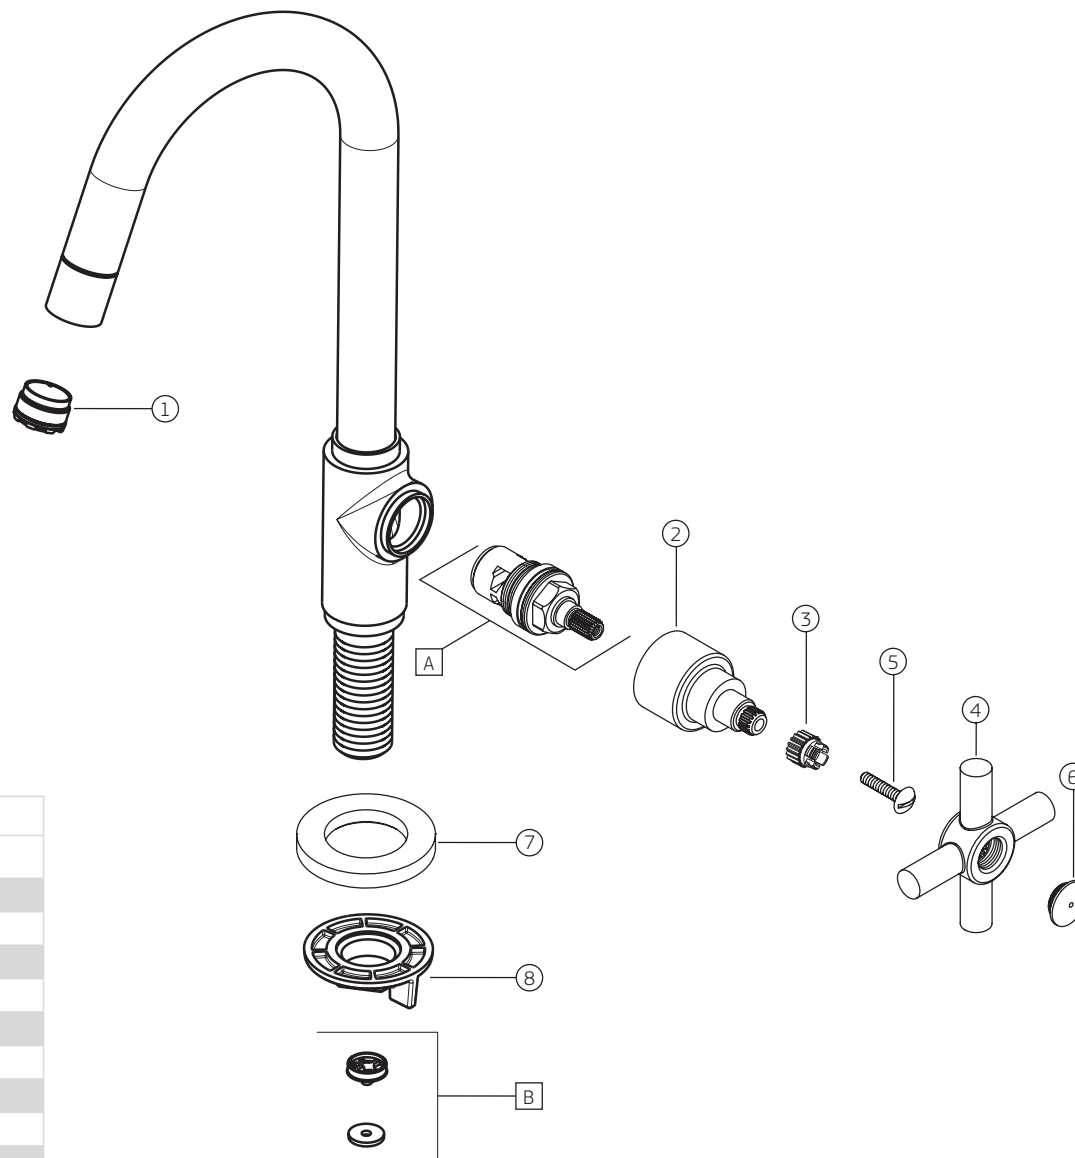

IZY (37) | Torneira de mesa bica alta para lavatório

1198.C37

1198.C37

COMPONENTES / SUBCONJUNTOS		Lc 00/00	Dc 00/00
Item	Descrição	AC/DT	Código Deca
1	DISPERSOR	-	4690.301
2	CANOPLA	CR	4124.083
3	ELEMENTO FIXAÇÃO	-	4188.015
4	PARAFUSO	-	4180.035
5	CRUZETA	CR	4108.001
6	BOTÃO	CR	5840.005
7	CANOPLA	CR	4124.269
8	PORCA ARRUELA	-	4044.104
A	M. V. C.	-	4688.404
B	SCJ. RESTRITOR DE VAZÃO	-	4690.301

IZY (37) | Torneira de mesa bica alta para lavatório (ANTIGO)

1198.C37

1198.C37 (ANTIGO)

COMPONENTES / SUBCONJUNTOS		Lc 00/00	Dc 00/00
Item	Descrição	AC/DT	Código Deca
1	GUARNIÇÃO	-	4148.234
2	DISPERSOR	-	4224.007
3	CANOPLA	CR	4124.083
4	CRUZETA	CR	4108.001
5	PARAFUSO	-	4180.031
6	BOTÃO	CR	4128.180
7	CANOPLA	CR	4124.269
8	PORCA ARRUELA	-	4044.104
A	SCJ. AREJADOR	CR	4666.021
B	M. V. C.	-	4688.404