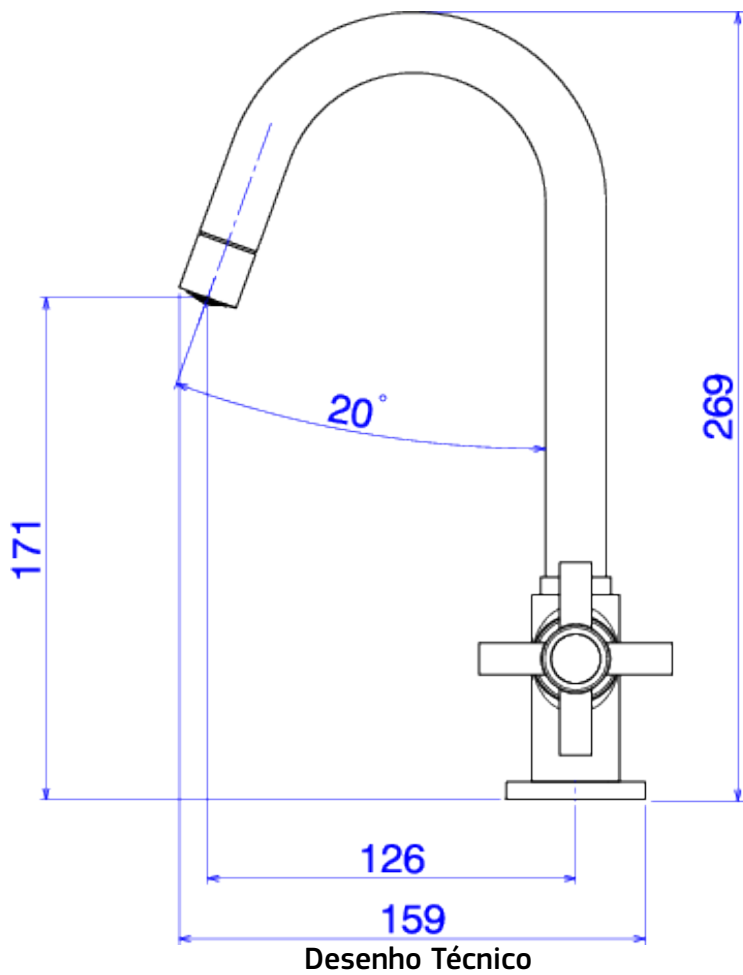

TORN LAV MESA B ALTA DN15 IZY-CR

Foto Ilustrativa

DESCRIÇÃO:

TORN LAV MESA B ALTA DN15 IZY-CR

ESPECIFICAÇÕES:

Linha: Izy

Dimensões(AxLxC): 269mm X 100mm X 159mm

Acabamento: Cromado (1198.C37)

Material: Liga de Cobre (bronze e latão),Plásticos de Engenharia,Elastômeros

Peso líquido: 1.04

Peso bruto: 1.269

Número Norma / Decreto: NBR10281

Pressão mín/max: 2 - 40 MCA

Bitola de entrada de água: 1/2" - DN15

Informações complementares:

- Mecanismo de 1/4 volta, maior conforto e fácil regulagem de vazão.

Curva de vazão: 4 a 6

Site: <https://www.deca.com.br>

Atendimento ao cliente:0800-011-7073