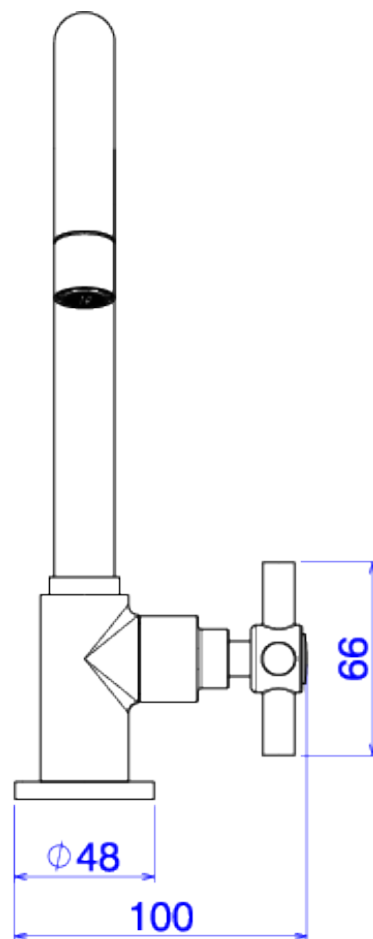

TORN LAV MESA B ALTA DN15 IZY-CR

Foto Ilustrativa

DESCRIÇÃO:

TORN LAV MESA B ALTA DN15 IZY-CR

ESPECIFICAÇÕES:

Linha: Izy

Dimensões(AxLxC): 269mm X 100mm X 159mm

Acabamento: Cromado (1198.C37)

Material: Liga de Cobre (bronze e latão),Plásticos de Engenharia,Elastômeros

Peso líquido: 1.04

Peso bruto: 1.269

Número Norma / Decreto: NBR10281

Pressão mín/max: 2 - 40 MCA

Bitola de entrada de água: 1/2" - DN15

Informações complementares:

- Mecanismo de 1/4 volta, maior conforto e fácil regulagem de vazão.

Curva de vazão: 4 a 6

Site: <https://www.deca.com.br>

Atendimento ao cliente:0800-011-7073