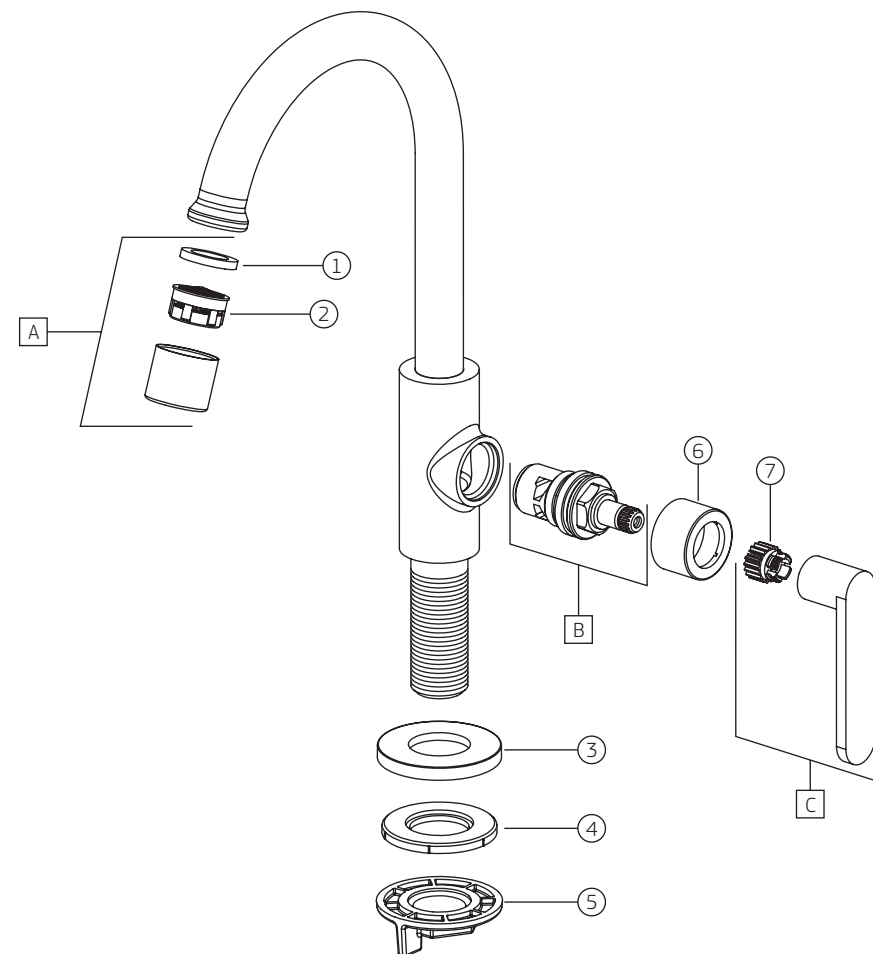

## FLEX PLUS (21) | Torneira de mesa bica alta para lavatório

1198.C21

### 1198.C21

COMPONENTES / SUBCONJUNTOS		Lc 00/00	Dc 00/00
Item	Descrição	AC/DT	Código Deca
1	GUARNIÇÃO	-	4148.000
2	DISPERSOR	-	4224.015
3	CANOPLA	CR	4124.550
4	ALMA	-	4266.320
5	PORCA ARRUELA	-	4044.104
6	CAPA	CR	4244.080
7	ELEMENTO FIXAÇÃO	-	4188.015
A	SCJ. AREJADOR	CR	4690.050
B	M. V. C.	-	4688.091
C	SCJ. CRUZETA	CR	4108.400