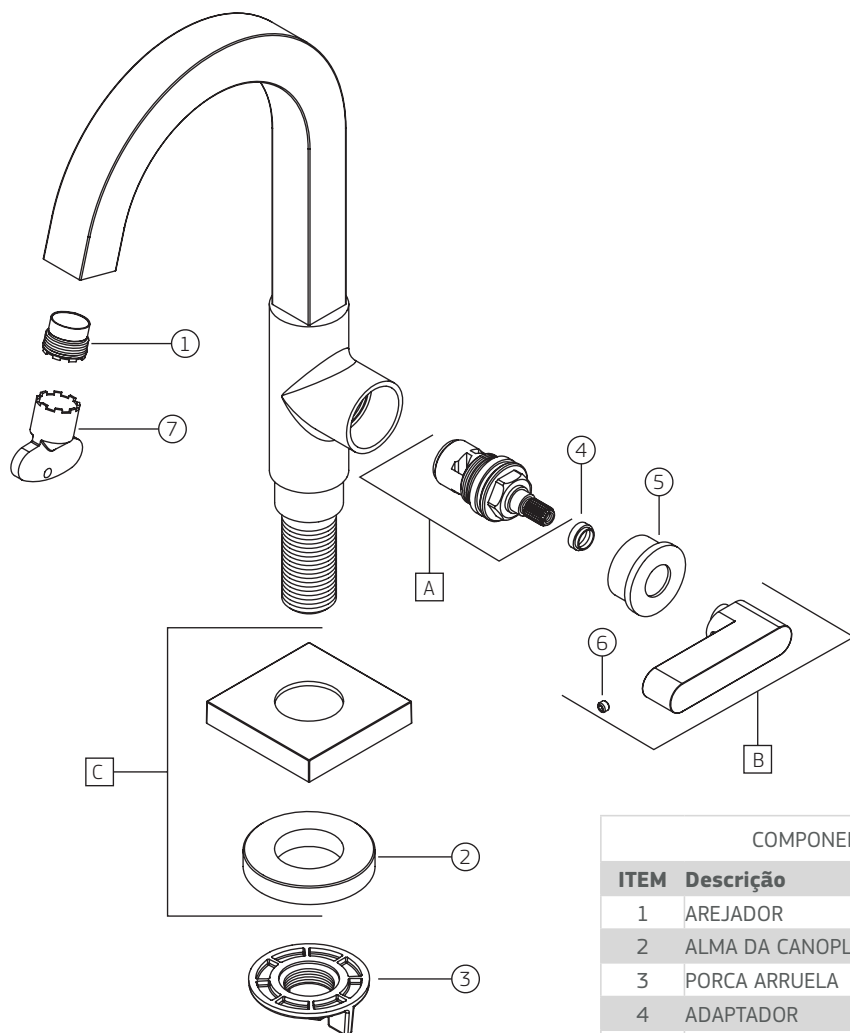

SOUL (38) | Torneira de mesa bica alta para lavatório

1198_38

**1198.C38**

COMPONENTES / SUBCONJUNTOS		Lc 00/00	Dc 00/00
ITEM	Descrição	AC/DT	Código Deca
1	AREJADOR	-	4224.001
2	ALMA DA CANOPLA	-	4266.245
3	PORCA ARRUELA	-	4044.104
4	ADAPTADOR	-	4266.126
5	SOBRE CASTELO	CR	4012.033
6	PARAFUSO	-	4180.078
7	CHAVE AREJADOR	-	4278.000
A	M. V. C.	-	4688.404
B	SCJ. ALAVANCA	CR	4462.480
C	SCJ. CANOPLA	CR	4486.137

1198.BL38.NO

COMPONENTES / SUBCONJUNTOS		Lc 00/00	Dc 00/00
ITEM	Descrição	AC/DT	Código Deca
1	AREJADOR	-	4224.001
2	ALMA DA CANOPLA	-	4266.245
3	PORCA ARRUELA	-	4044.104
4	ADAPTADOR	-	4266.126
5	SOBRE CASTELO	BL.NO	5850.020.BL.NO
6	PARAFUSO	-	4180.078
7	CHAVE AREJADOR	-	4278.000
A	M. V. C.	-	4688.404
B	SCJ. ALAVANCA	BL.NO	5800.007.BL.NO
C	SCJ. CANOPLA	BL.NO	5820.014.BL.NO

1198.BL38.MT

COMPONENTES / SUBCONJUNTOS		Lc 00/00	Dc 00/00
ITEM	Descrição	AC/DT	Código Deca
1	AREJADOR	-	4224.001
2	ALMA DA CANOPLA	-	4266.245
3	PORCA ARRUELA	-	4044.104
4	ADAPTADOR	-	4266.126
5	SOBRE CASTELO	BL.MT	5850.020.BL.MT
6	PARAFUSO	-	4180.078
7	CHAVE AREJADOR	-	4278.000
A	M. V. C.	-	4688.404
B	SCJ. ALAVANCA	BL.MT	5800.007.BL.MT
C	SCJ. CANOPLA	BL.MT	5820.014.BL.MT

1198.GL38.RD

COMPONENTES / SUBCONJUNTOS		Lc 00/00	Dc 00/00
ITEM	Descrição	AC/DT	Código Deca
1	AREJADOR	-	4224.001
2	ALMA DA CANOPLA	-	4266.245
3	PORCA ARRUELA	-	4044.104
4	ADAPTADOR	-	4266.126
5	SOBRE CASTELO	GL.RD	5850.020.GL.RD
6	PARAFUSO	-	4180.078
7	CHAVE AREJADOR	-	4278.000
A	M. V. C.	-	4688.404
B	SCJ. ALAVANCA	GL.RD	5800.007.GL.RD
C	SCJ. CANOPLA	GL.RD	5820.014.GL.RD