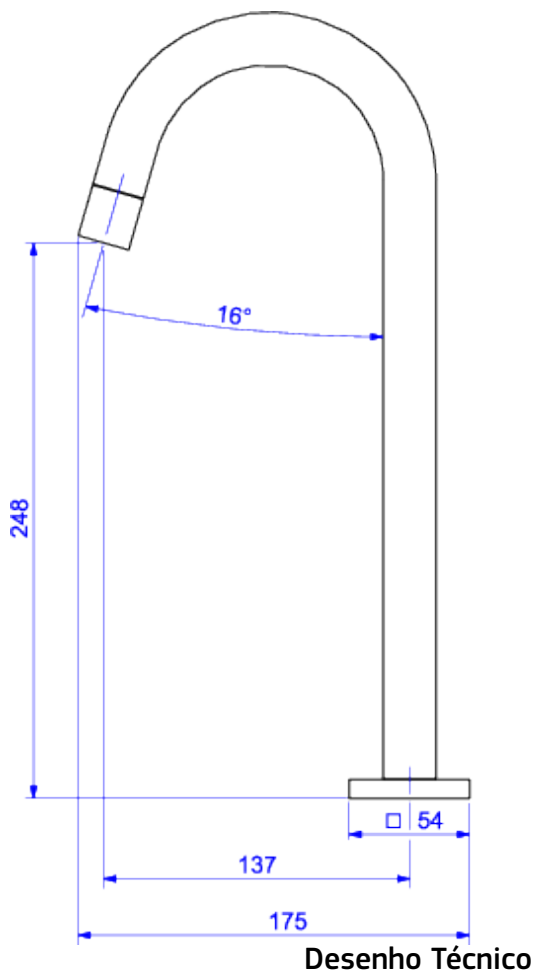

TORN LAV MESA B. ALTA DN15 TUBE -BL NO

Foto Ilustrativa

DESCRIÇÃO:

TORN LAV MESA B. ALTA DN15 TUBE -BL NO

ESPECIFICAÇÕES:

Linha: Tube

Dimensões(AxLxC): 351mm X 54mm X 175mm

Acabamento: Black Noir (1198.BL.TUB.NO)

Material: Liga de Cobre (bronze e latão),Plásticos de Engenharia,Elastômeros

Peso líquido: 1.517

Peso bruto: 1.517

Número Norma / Decreto: NBR10281

Pressão mín/max: 2 - 40 MCA

Bitola de entrada de água: 1/2" - DN15

Informações complementares:

- Mecanismo de 1/4 volta, maior conforto e fácil regulagem de vazão.
- Controle de vazão através do arejador. Design Clean e Sofisticado.

Curva de vazão: 4 a 6

Site: <https://www.deca.com.br>