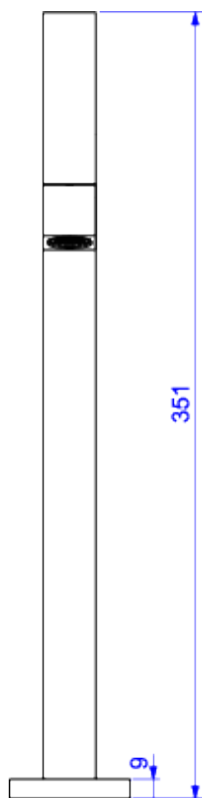

TORN LAV MESA B. ALTA DN15 TUBE -BL NO

Foto Ilustrativa

DESCRIÇÃO:

TORN LAV MESA B. ALTA DN15 TUBE -BL NO

ESPECIFICAÇÕES:

Linha: Tube

Dimensões(AxLxC): 351mm X 54mm X 175mm

Acabamento: Black Noir (1198.BL.TUB.NO)

Material: Liga de Cobre (bronze e latão),Plásticos de Engenharia,Elastômeros

Peso líquido: 1.517

Peso bruto: 1.517

Número Norma / Decreto: NBR10281

Pressão mín/max: 2 - 40 MCA

Bitola de entrada de água: 1/2" - DN15

Informações complementares:

- Mecanismo de 1/4 volta, maior conforto e fácil regulagem de vazão.
- Controle de vazão através do arejador. Design Clean e Sofisticado.

Curva de vazão: 4 a 6

Site: <https://www.deca.com.br>