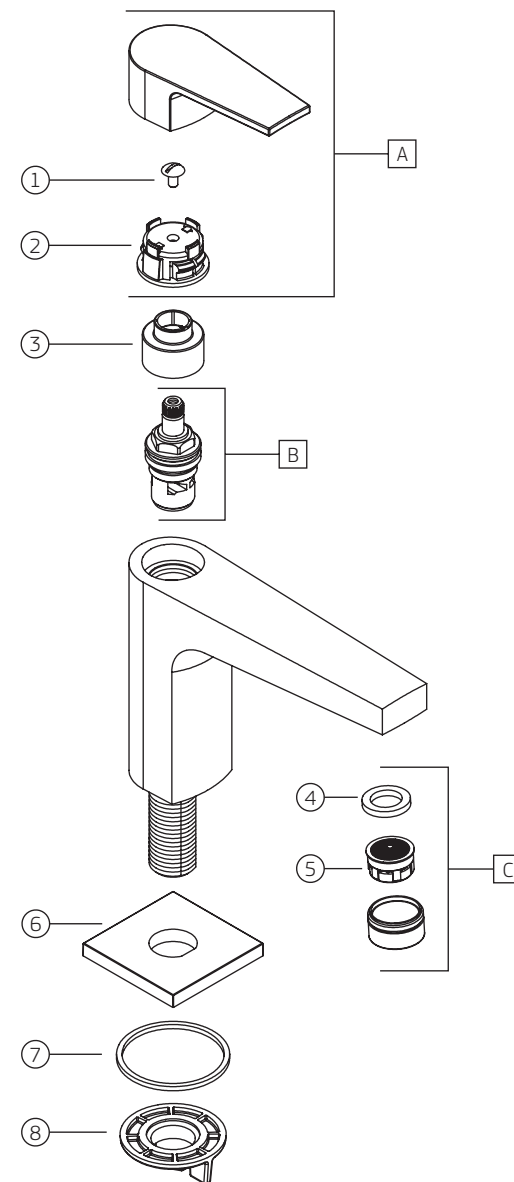

LEVEL (26) | Torneira de mesa bica baixa para lavatório

1197._26

		1197.C26	
COMPONENTES / SUBCONJUNTOS		Lc 00/00	Dc 00/00
Item	Descrição	AC/DT	Código Deca
1	PARAFUSO	-	4180.035
2	ELEMENTO FIXAÇÃO	-	4188.003
3	CAPA	CR	4244.050
4	GUARNIÇÃO	-	4148.000
5	DISPERSOR	-	4224.015
6	ARRUELA	-	4100.025
7	PORCA ARRUELA	-	4044.104
A	SCJ ALAVANCA	CR	4474.161
B	M.V.C.	-	4688.091
C	SCJ AREJADOR	CR	4666.010

LEVEL (26) | Torneira de mesa bica baixa para lavatório

1197._26

COMPONENTES / SUBCONJUNTOS		1197.BL26.NO		1197.GL26.RD	
		Lc 00/00	Dc 00/00	Lc 00/00	Dc 00/00
Item	Descrição	AC/DT	Código Deca	AC/DT	Código Deca
1	PARAFUSO	-	4180.035	-	4180.035
2	ELEMENTO FIXAÇÃO	-	4188.003	-	4188.003
3	CAPA	BL.NO	5820.028.BL.NO	GL.RD	5820.028.GL.RD
4	GUARNIÇÃO	-	4148.000	-	4148.000
5	DISPERSOR	-	4224.015	-	4224.015
6	ARRUELA	-	4100.025	-	4100.025
7	PORCA ARRUELA	-	4044.104	-	4044.104
A	SCJ ALAVANCA	BL.NO	5800.011.BL.NO	GL.RD	5800.011.GL.RD
B	M.V.C.	-	4688.091	-	4688.091
C	SCJ AREJADOR	BL.NO	4666.010.BL.NO	GL.RD	4666.010.GL.RD
D	SCJ. CANOPLA	BL.NO	5820.029.BL.NO	GL.RD	5820.029.GL.RD