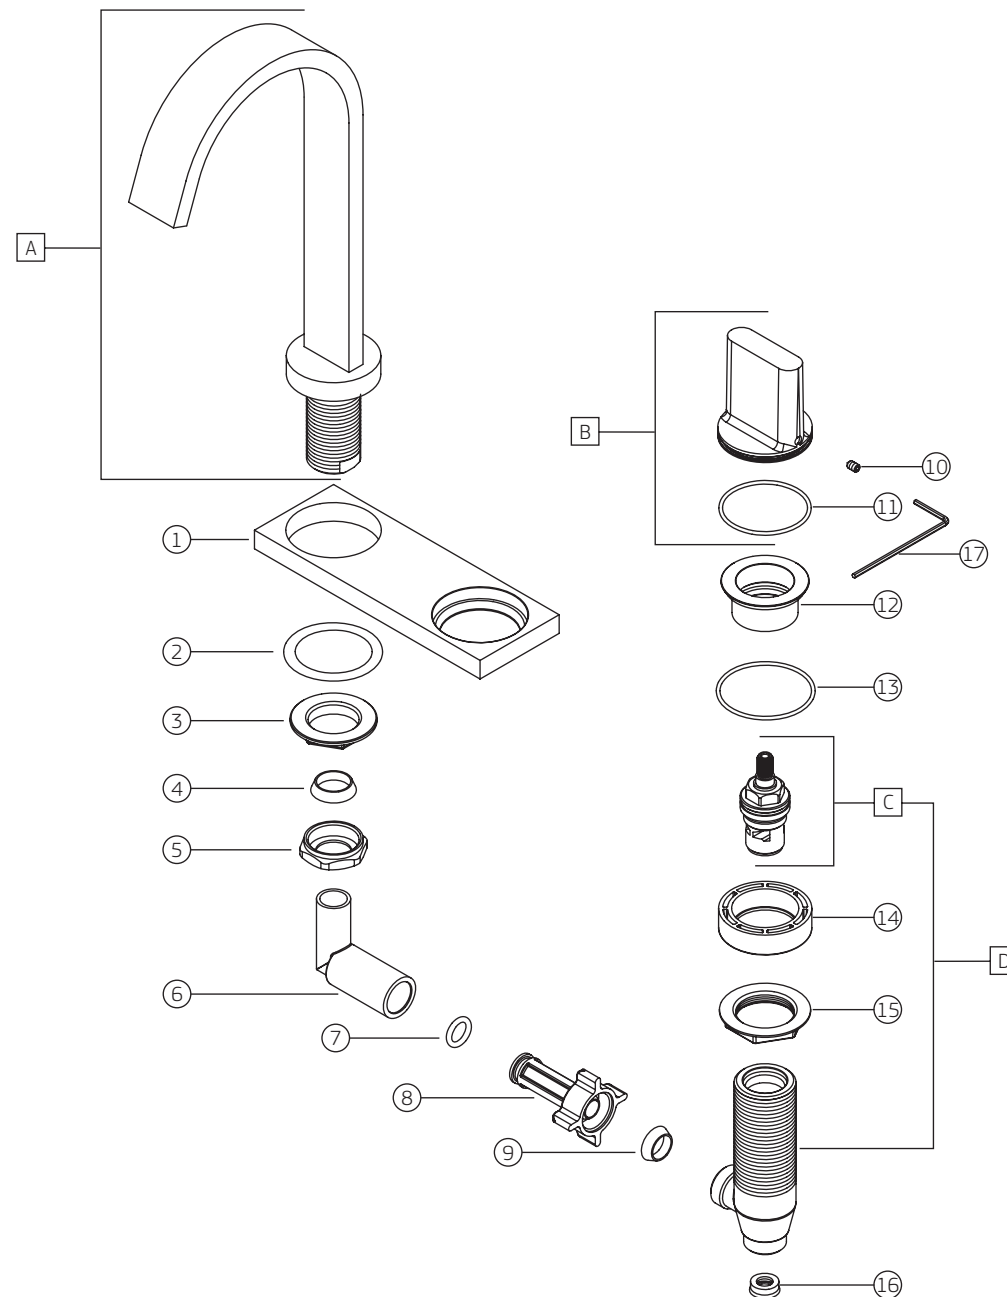

POLO (33) | Torneira de mesa com chapa bica alta para lavatório

1191._33

1191.C33

COMPONENTES / SUBCONJUNTOS		Lc 00/00	Dc 00/00
Item	Descrição	AC/DT	Código Deca
1	CANOPLA	CR	4124.441
2	GUARNIÇÃO	-	4148.263
3	PORCA ARRUELA	-	4044.102
4	GUARNIÇÃO	-	4148.534
5	PORCA UNIÃO	-	4040.002
6	COTOVELO	-	4266.664
7	O'RING	-	4160.074
8	PROLONGADOR	-	4136.950
9	GUARNIÇÃO	-	4148.544
10	PARAFUSO	-	4180.005
11	O'RING	-	4160.062
12	PORCA FIXAÇÃO	-	4032.011
13	O'RING	-	4160.070
14	GUARNIÇÃO LATERAL	-	4148.049
15	PORCA ARRUELA	-	4044.042
16	REGULADOR DE VAZÃO 8 l/m	-	4266.065
17	CHAVE ALLEN	-	4236.001
A	SCJ. BICA	CR	4908.249
B	SCJ. CRUZETA	CR	4462.348
C	M. V. C.	-	4001.026
C	M. V. C. - ANTIGO	-	4688.404
D	SCJ. LATERAL	-	4905.045
D	SCJ. LATERAL - ANTIGO	-	4905.042