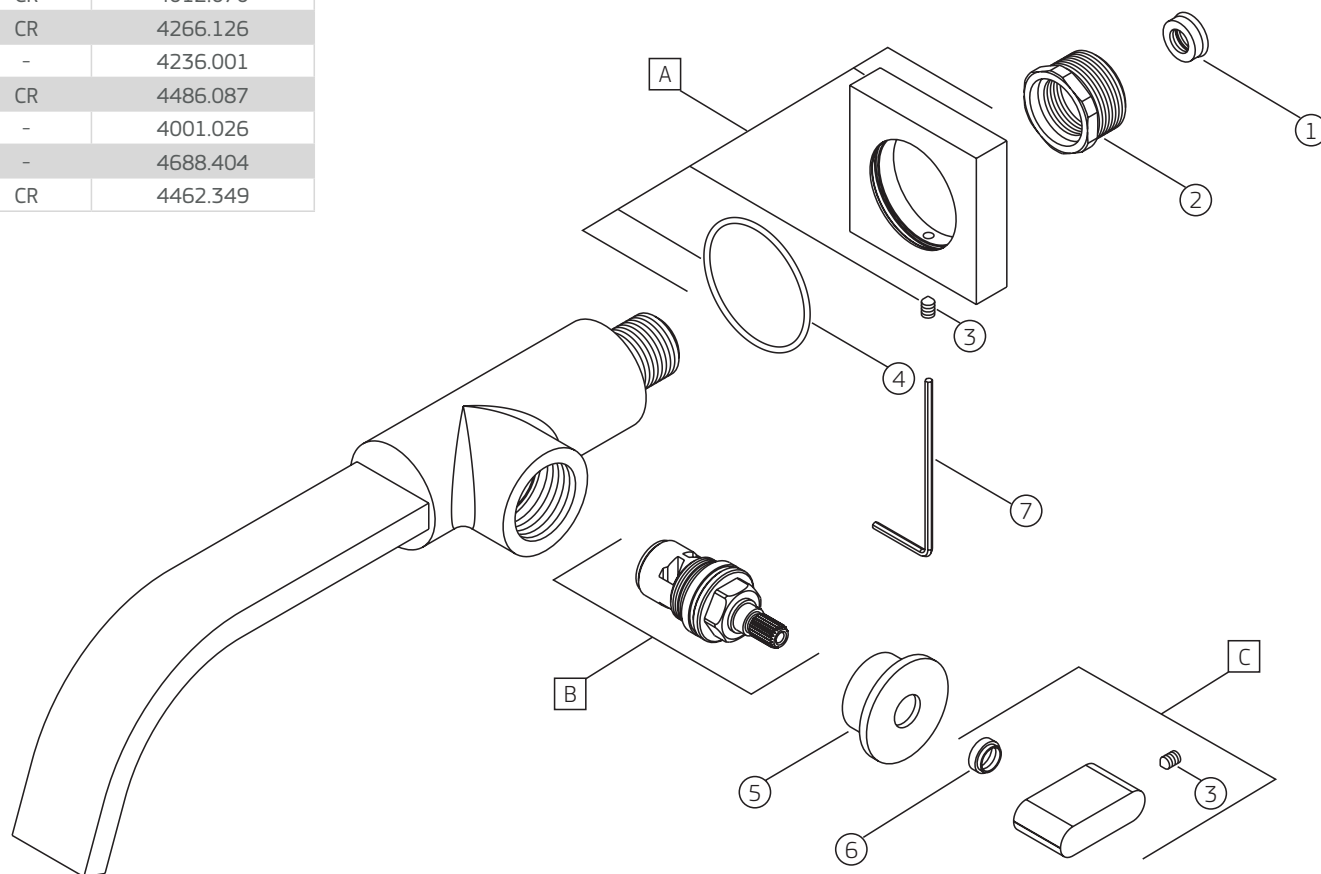

**POLO (33) | Torneira de parede para lavatório**

1178.\_33

**1178.C33**

COMPONENTES / SUBCONJUNTOS		Lc 00/00	Dc 00/00
Item	Descrição	AC/DT	Código Deca
1	REGULADOR DE VAZÃO 8 l/m	-	4266.065
2	BUCHA ADAPTADORA	-	4092.012
3	PARAFUSO ALLEN	-	4180.005
4	O'RING	-	4160.095
5	SOBRE CASTELO	CR	4012.070
6	ADAPTADOR DE CRUZETA	CR	4266.126
7	CHAVE ALLEN 2 mm	-	4236.001
A	SCJ. CANOPLA	CR	4486.087
B	M. V. C.	-	4001.026
B	M. V. C. - ANTIGO	-	4688.404
C	SCJ. CRUZETA	CR	4462.349

**POLO (33) | Torneira de parede para lavatório**

1178.\_33

COMPONENTES / SUBCONJUNTOS		1178.BL33.NO		1178.GL33		1178.GL33.RD	
		Lc 00/00	Dc 00/00	Lc 00/00	Dc 00/00	Lc 00/00	Dc 00/00
Item	Descrição	AC/DT	Código Deca	AC/DT	Código Deca	AC/DT	Código Deca
1	REGULADOR DE VAZÃO 8 l/m	-	4266.065	-	4266.065	-	4266.065
2	BUCHA ADAPTADORA	-	4092.012	-	4092.012	GL.RD	5870.012.GL.RD
3	PARAFUSO ALLEN	-	4180.005	-	4180.005	-	4180.005
4	O'RING	-	4160.095	-	4160.095	-	4160.095
5	SOBRE CASTELO	BL.NO	4012.016.BL.NO	GL	4012.016.GL	GL.RD	5850.054.GL.RD
6	ADAPTADOR DE CRUZETA	BL.NO	4266.126.BL.NO	GL	4266.126.GL	GL.RD	5870.012.GL.RD
7	CHAVE ALLEN 2 mm	-	4236.001	-	4236.001	-	4236.001
A	SCJ. CANOPLA	BL.NO	4486.087.BL.NO	GL	4486.087.GL	GL.RD	5820.055.GL.RD
B	M. V. C.	-	4001.026	-	4001.026	-	4001.026
B	M. V. C. - ANTIGO	-	4688.404	-	4688.404	-	-
C	SCJ. CRUZETA	BL.NO	4462.349.BL.NO	GL	4462.349.GL	GL.RD	5800.025.GL.RD