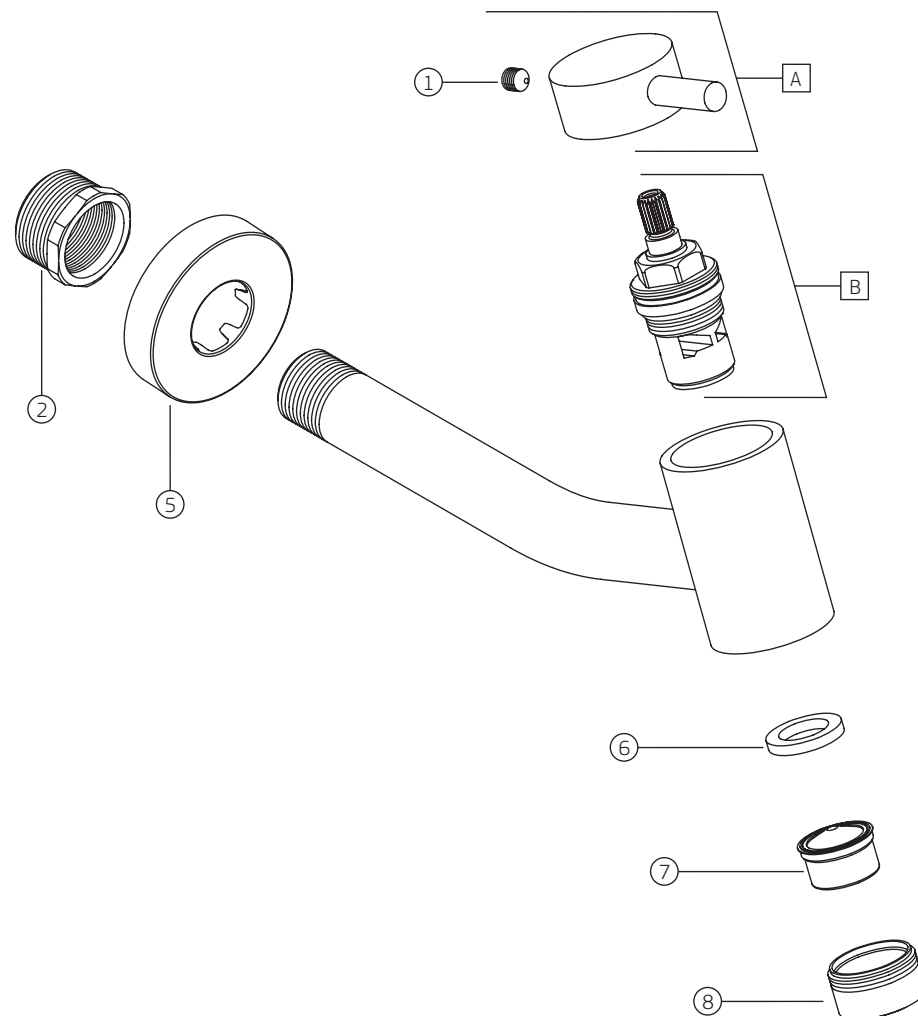

## LINK (LNK) | Torneira de parede para lavatório

#### 1178.C.LNK

| COMPONENTES / SUBCONJUNTOS |                                 | Lc 00/00 | Dc 00/00    |
|----------------------------|---------------------------------|----------|-------------|
| Item                       | Descrição                       | AC/DT    | Código Deca |
| 1                          | PARAFUSO                        | -        | 4180.005    |
| 2                          | BUCHA ADAPTADORA 1/2" PARA 3/4" | -        | 4092.012    |
| 3                          | O'RING (CANOPLA ANTIGA)         | -        | 4160.024    |
| 4                          | CANOPLA (ANTIGA)                | CR       | 4124.075    |
| 5                          | CANOPLA ATUAL                   | CR       | 4124.427    |
| 6                          | GUARNIÇÃO                       | -        | 4148.000    |
| 7                          | DISPERSOR                       | -        | 4224.015    |
| 8                          | CAPA AREJADOR                   | CR       | 4244.042    |
| A                          | SCJ. CRUZETA                    | CR       | 4462.042    |
| B                          | M. V. C. (1)                    | -        | 4001.026    |

#### OBSERVAÇÕES:

(1) M.V.C. INTERCAMBIÁVEL COM MODELO ANTIGO (4688.404).