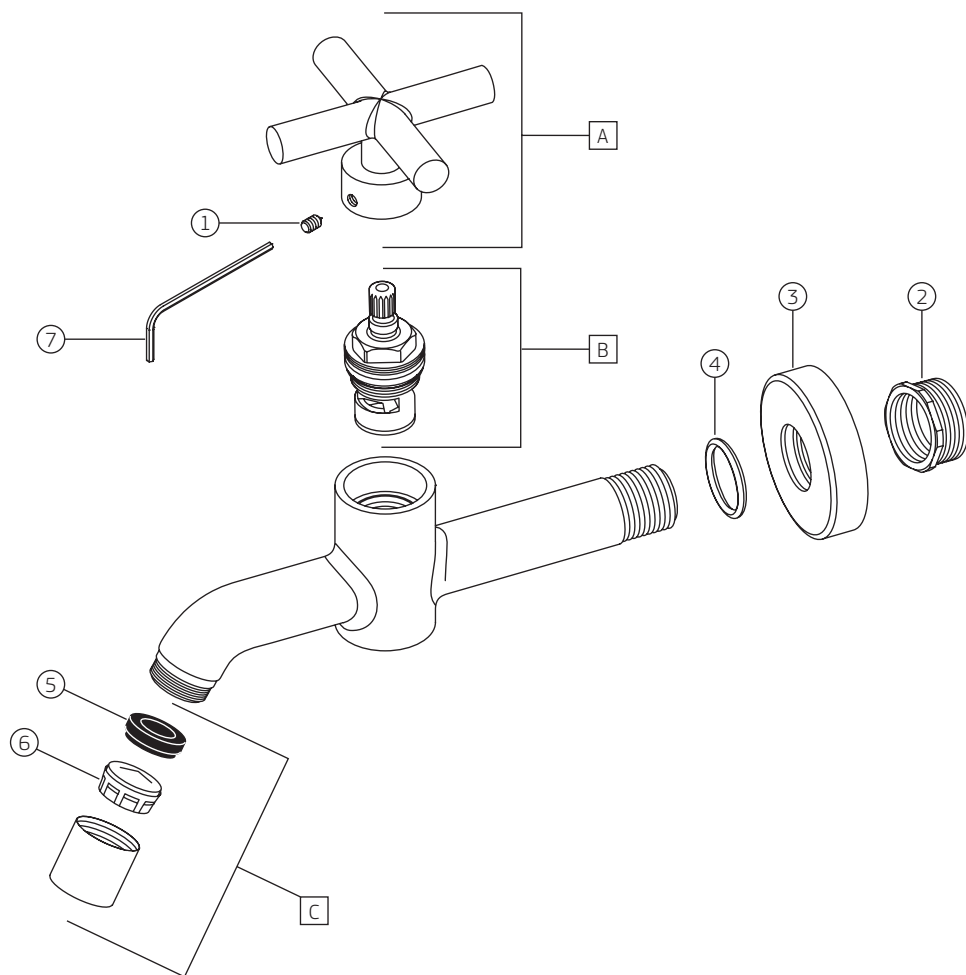

DUNA CLÁSSICA (64) | Torneira de parede para lavatório

1174._64

			1174.C64	
COMPONENTES / SUBCONJUNTOS			Lc 00/00	Dc 00/00
Item	Descrição	AC/DT	Código Deca	
1	PARAFUSO ALLEN	-	4180.005	
2	BUCHA ADAPTADORA	-	4092.012	
3	CANOPLA	CR	4124.074	
4	O'RING	-	4160.024	
5	GUARNIÇÃO	-	4148.234	
6	DISPERSOR	-	4224.007	
7	CHAVE ALLEN	-	4236.001	
A	SCJ. CRUZETA	CR	4462.037	
B	M. V. C.	-	4688.404	
C	SCJ. AREJADOR	CR	4666.021	

			1174.BL64.MT	
COMPONENTES / SUBCONJUNTOS			Lc 00/00	Dc 00/00
Item	Descrição	AC/DT	Código Deca	
1	PARAFUSO ALLEN	-	4180.005	
2	BUCHA ADAPTADORA	-	4092.012	
3	CANOPLA	BL.MT	4124.074.BL.MT	
4	O'RING	-	4160.024	
5	GUARNIÇÃO	-	4148.234	
6	DISPERSOR	-	4224.007	
7	CHAVE ALLEN	-	4236.001	
A	SCJ. CRUZETA	BL.MT	4462.037.BL.MT	
B	M. V. C.	-	4688.404	
C	SCJ. AREJADOR	BL.MT	4666.021.BL.MT	

DUNA CLÁSSICA (64) | Torneira de parede para lavatório

1174._64

COMPONENTES / SUBCONJUNTOS		1174.GL64		1174.GL64.RD		DESCONTINUADO 1174.BL64.NO		DESCONTINUADO 1174.C64.INX	
		Lc 00/00	Dc 00/00	Lc 00/00	Dc 00/00	Lc 00/00	Dc 00/00	Lc 00/00	Dc 00/00
Item	Descrição	AC/DT	Código Deca	AC/DT	Código Deca	AC/DT	Código Deca	AC/DT	Código Deca
1	PARAFUSO ALLEN	-	4180.005	-	4180.005	-	4180.005	-	4180.005
2	BUCHA ADAPTADORA	-	4092.012	-	4092.012	-	4092.012	-	4092.012
3	CANOPLA	GL	4124.074.GL	GL.RD	4124.074.GL.RD	BL.NO	4124.074.BL.NO	INX	4124.074.INX
4	O'RING	-	4160.024	-	4160.024	-	4160.024	-	4160.024
5	GUARNIÇÃO	-	4148.234	-	4148.234	-	4148.234	-	4148.234
6	DISPERSOR	-	4224.007	-	4224.007	-	4224.007	-	4224.007
7	CHAVE ALLEN	-	4236.001	-	4236.001	-	4236.001	-	4236.001
A	SCJ. CRUZETA	GL	4462.037.GL	GL.RD	4462.037.GL.RD	BL.NO	4462.037.BL.NO	INX	4462.037.INX
B	M. V. C.	-	4688.404	-	4688.404	-	4688.404	-	4688.404
C	SCJ. AREJADOR	GL	4666.021.GL	GL.RD	4666.021.GL.RD	BL.NO	4666.021.BL.NO	INX	4666.021.INX