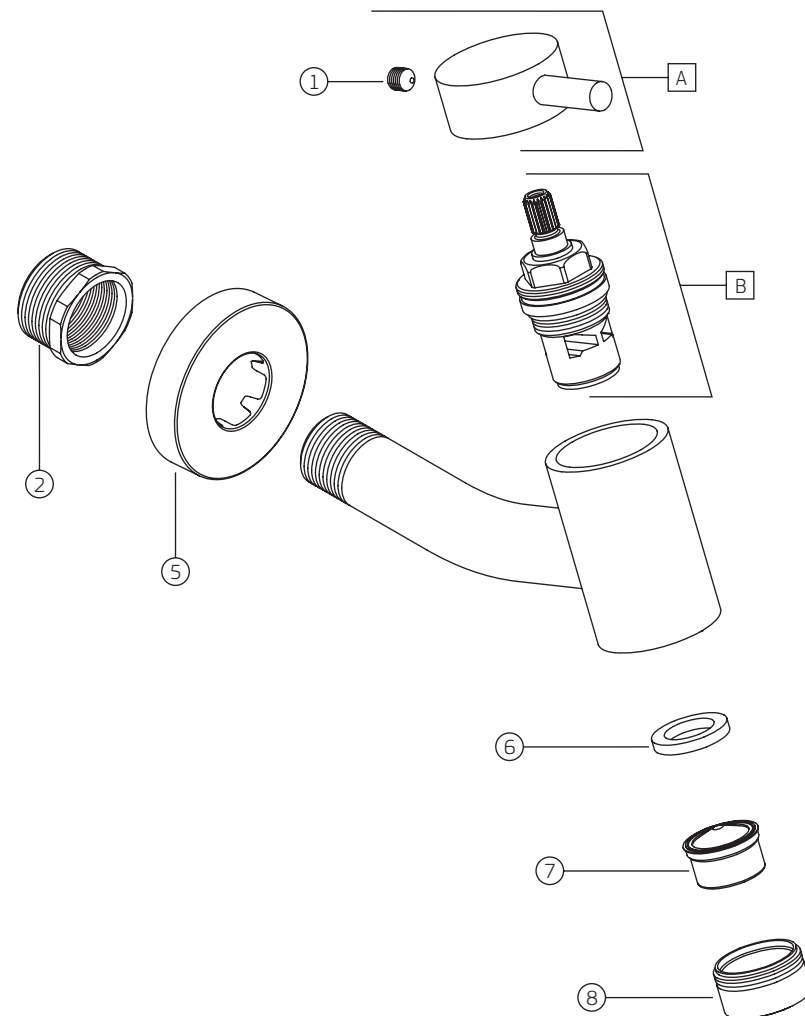

LINK (LNK) | Torneira de parede curta para lavatório

1174.C.LNK

**1174.C.LNK**

COMPONENTES / SUBCONJUNTOS		Lc 00/00	Dc 00/00
Item	Descrição	AC/DT	Código Deca
1	PARAFUSO	-	4180.005
2	BUCHA ADAPTADORA 1/2" PARA 3/4"	-	4092.012
3	O'RING (CANOPLA ANTIGA)	-	4160.024
4	CANOPLA (ANTIGA)	CR	4124.075
5	CANOPLA ATUAL	CR	4124.427
6	GUARNIÇÃO	-	4148.000
7	DISPERSOR	-	4224.015
8	CAPA AREJADOR	CR	4244.042
A	SCJ. CRUZETA	CR	4462.042
B	M. V. C. (1)	-	4001.026

OBSERVAÇÕES:

(1) M.V.C. INTERCAMBIÁVEL COM MODELO ANTIGO (4688.404).