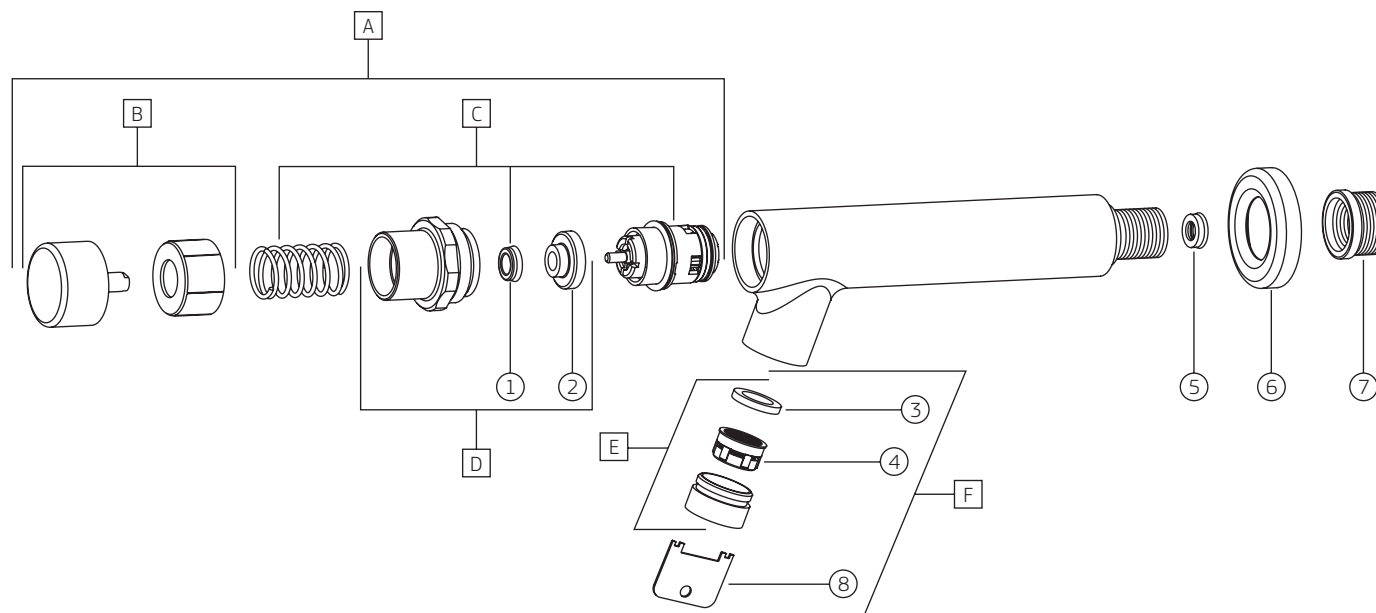

## DECAMATIC ECO | Torneira de parede com fechamento automático para lavatório

1172.\_

## DESCONTINUADO

COMPONENTES / SUBCONJUNTOS		1172.C		1172.C.INX	
		Lc 00/00	Dc 00/00	Lc 00/00	Dc 00/00
Item	Descrição	AC/DT	Código Deca	AC/DT	Código Deca
1	RETENTOR	-	4162.020	-	4162.020
2	BUCHA	-	4092.004	-	4092.004
3	GUARNIÇÃO	-	4148.000	-	4148.000
4	DISPERSOR	-	4224.015	-	4224.015
5	REGULADOR DE VAZÃO 8 litros/minuto	-	4266.065	-	4266.065
6	CANOPLA	CR	4124.178	CR	4124.178.INX
7	BUCHA ADAPTADORA	-	4092.012	-	4092.012
8	CHAVE AREJADOR	-	4236.000	-	4236.000
A	SCJ. REPARO	-	4686.105	-	4686.105
B	SCJ. BOTÃO	-	4492.003	-	4492.003
C	SCJ. REPARO	-	4686.001	-	4686.001
D	SCJ. CASTELO	CR	4306.004	CR	4306.004.INX
E	SCJ. AREJADOR	CR	4666.050	CR	4666.050.INX
F	SCJ. AREJADOR COM CHAVE	CR	4666.055	CR	4666.055.INX