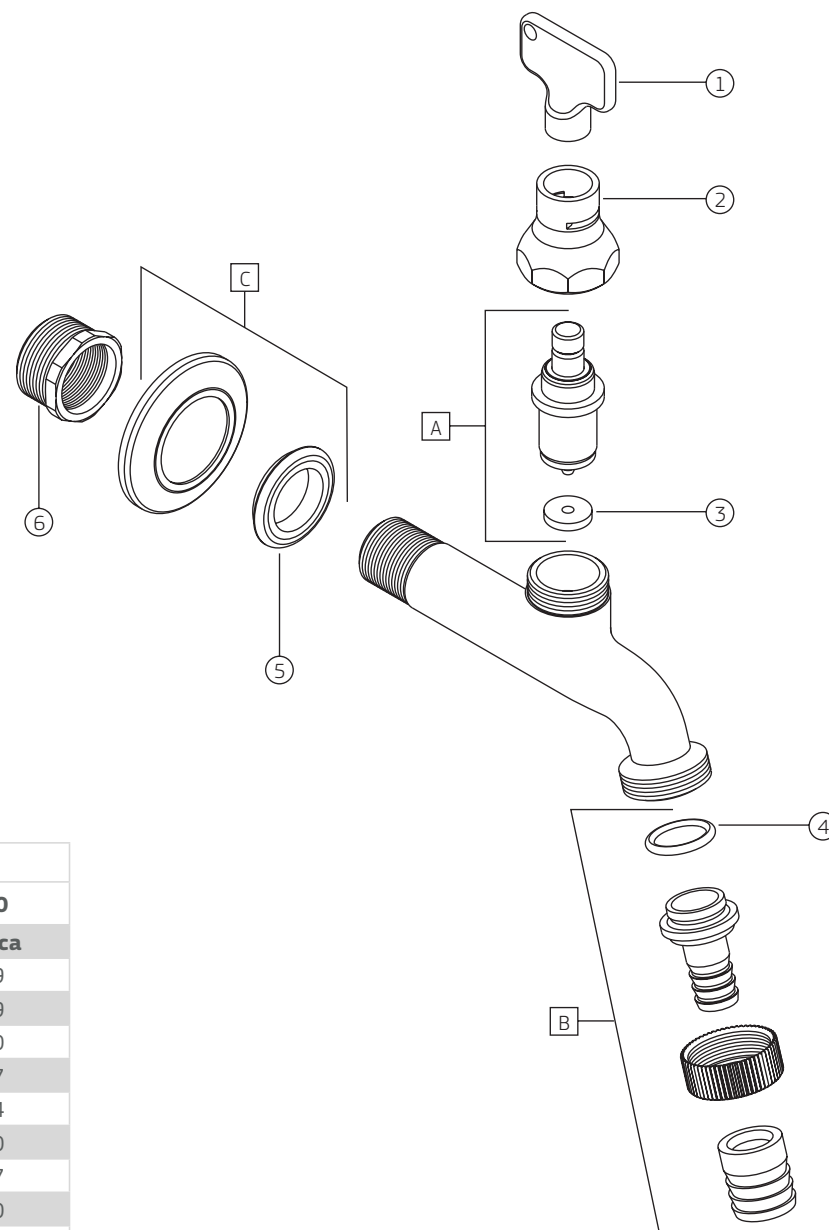

USO GERAL | Torneira de uso restrito para jardim, tanque e mangueira 1156.C

1156.C

COMPONENTES / SUBCONJUNTOS		Lc 00/00	Dc 00/00
Item	Descrição	AC/DT	Código Deca
1	CHAVE TORNEIRA USO RESTRITO	-	4278.009
2	CASTELO	CR	4004.039
3	VEDANTE	-	4152.010
4	GUARNIÇÃO	-	4148.027
5	GUARNIÇÃO	-	4148.404
6	BUCHA ADAPTADORA	-	4092.000
A	M. V. S.	-	4688.047
B	ADAPTADOR MANGUEIRA	CR	4600.030
C	SCJ. CANOPLA	CR	4486.150