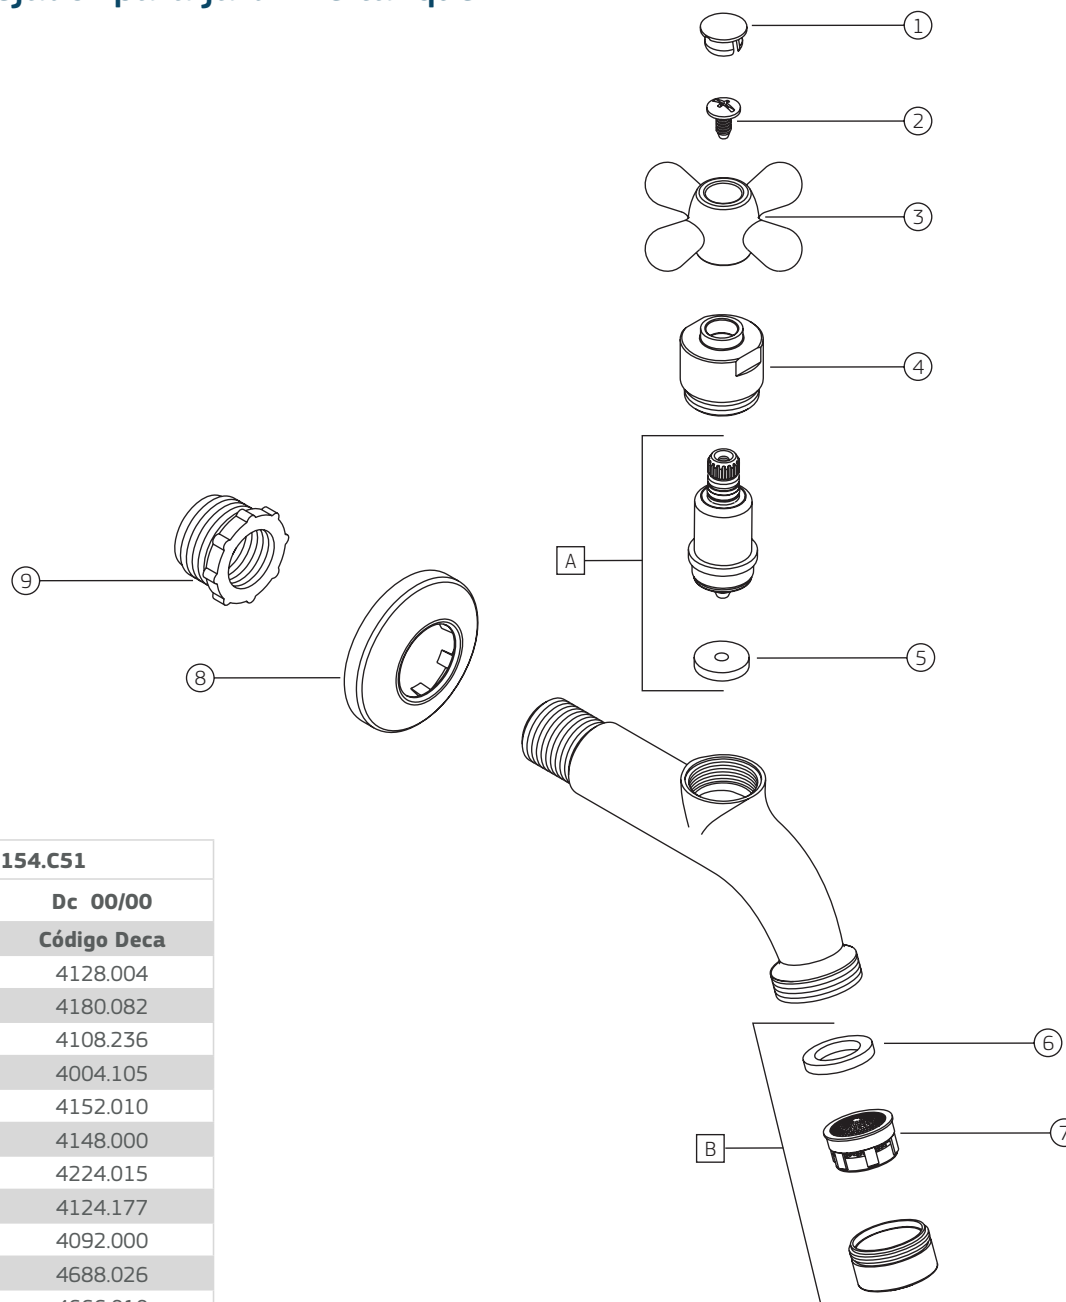

BELLE ÉPOQUE LIGHT (C51) | Torneira com arejador para jardim e tanque

1154.C51

**1154.C51**

COMPONENTES / SUBCONJUNTOS		Lc 00/00	Dc 00/00
Item	Descrição	AC/DT	Código Deca
1	BOTÃO F	CR	4128.004
2	PARAFUSO	-	4180.082
3	CRUZETA	CR	4108.236
4	CASTELO	CR	4004.105
5	VEDANTE	-	4152.010
6	GUARNIÇÃO	-	4148.000
7	DISPERSOR	-	4224.015
8	CANOPLA	CR	4124.177
9	BUCHA ADAPTADORA 3/4" PARA 1/2"	-	4092.000
A	M. V. S. I	-	4688.026
B	SCJ. AREJADOR	CR	4666.010