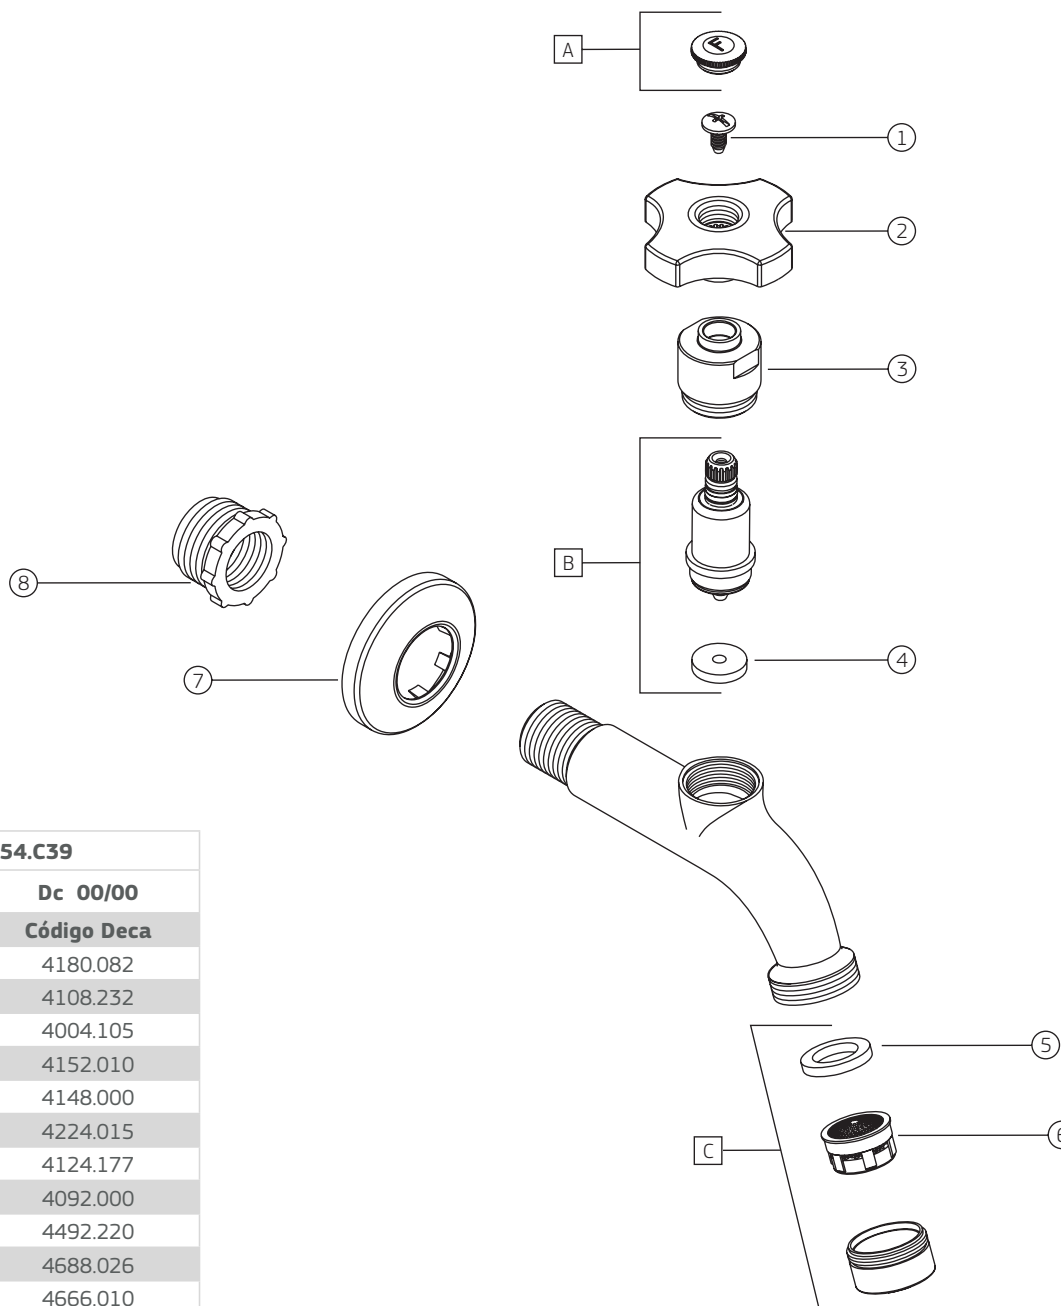

STANDARD (C39) | Torneira cm arejador para jardim e tanque

1154.C39

**1154.C39**

COMPONENTES / SUBCONJUNTOS		Lc 00/00	Dc 00/00
Item	Descrição	AC/DT	Código Deca
1	PARAFUSO	-	4180.082
2	CRUZETA	CR	4108.232
3	CASTELO	CR	4004.105
4	VEDANTE	-	4152.010
5	GUARNIÇÃO	-	4148.000
6	DISPERSOR	-	4224.015
7	CANOPLA	CR	4124.177
8	BUCHA ADAPTADORA 3/4" PARA 1/2"	-	4092.000
A	SCJ. BOTÃO F	-	4492.220
B	M. V. S. I	-	4688.026
C	SCJ. AREJADOR	CR	4666.010