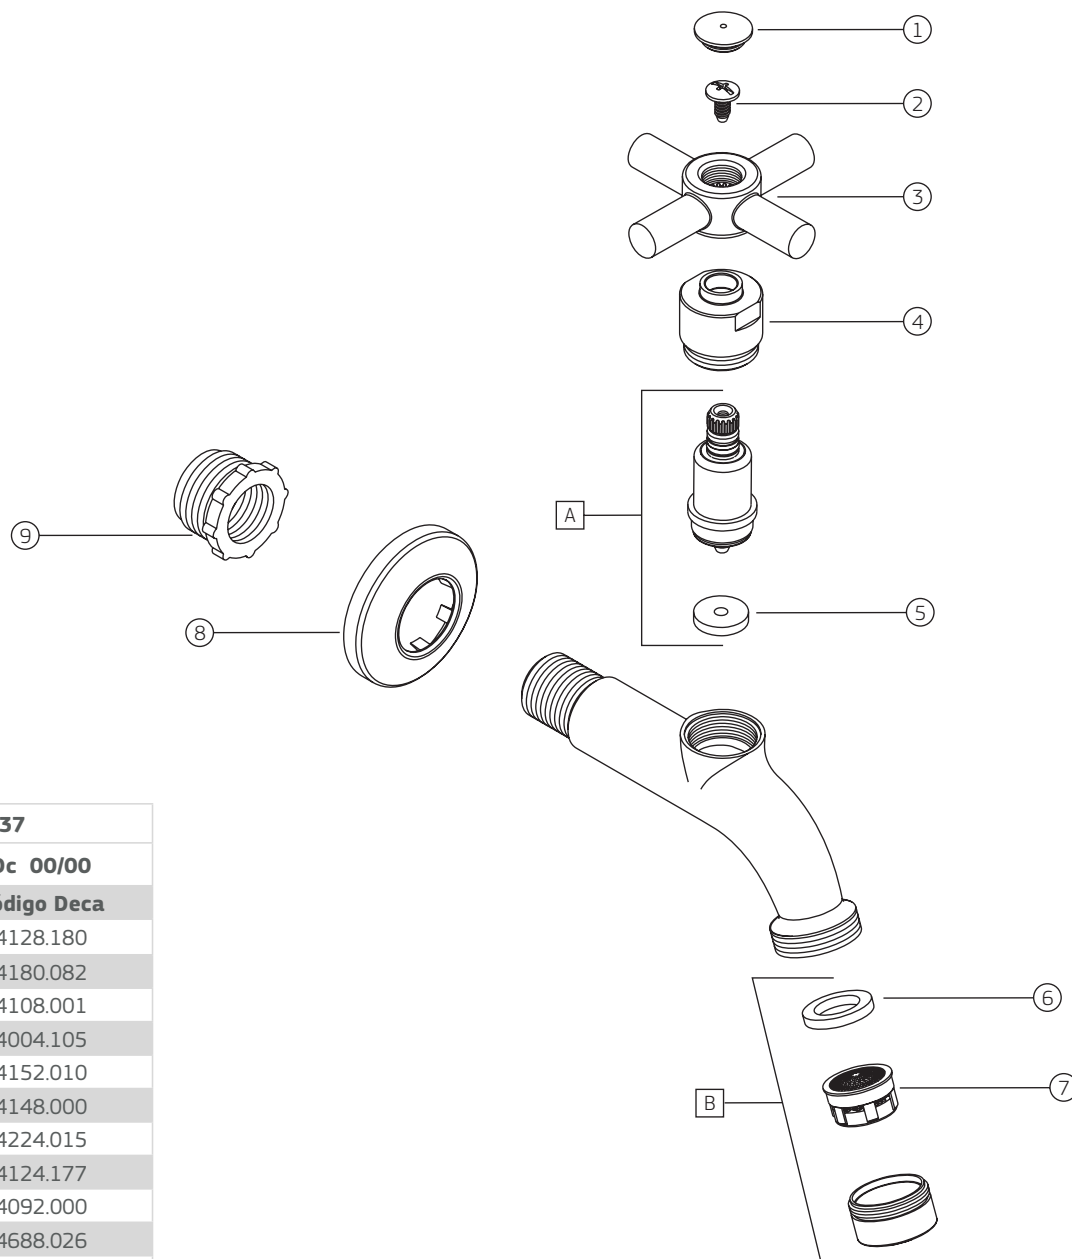

**IZY (C37) | Torneira com arejador para jardim e tanque**

1154.C37

**1154.C37**

COMPONENTES / SUBCONJUNTOS		Lc 00/00	Dc 00/00
Item	Descrição	AC/DT	Código Deca
1	BOTÃO	CR	4128.180
2	PARAFUSO	-	4180.082
3	CRUZETA	CR	4108.001
4	CASTELO	CR	4004.105
5	VEDANTE	-	4152.010
6	GUARNIÇÃO	-	4148.000
7	DISPERSOR	-	4224.015
8	CANOPLA	CR	4124.177
9	BUCHA ADAPTADORA 3/4" PARA 1/2"	-	4092.000
A	M. V. S. I	-	4688.026
B	SCJ. AREJADOR	CR	4666.010