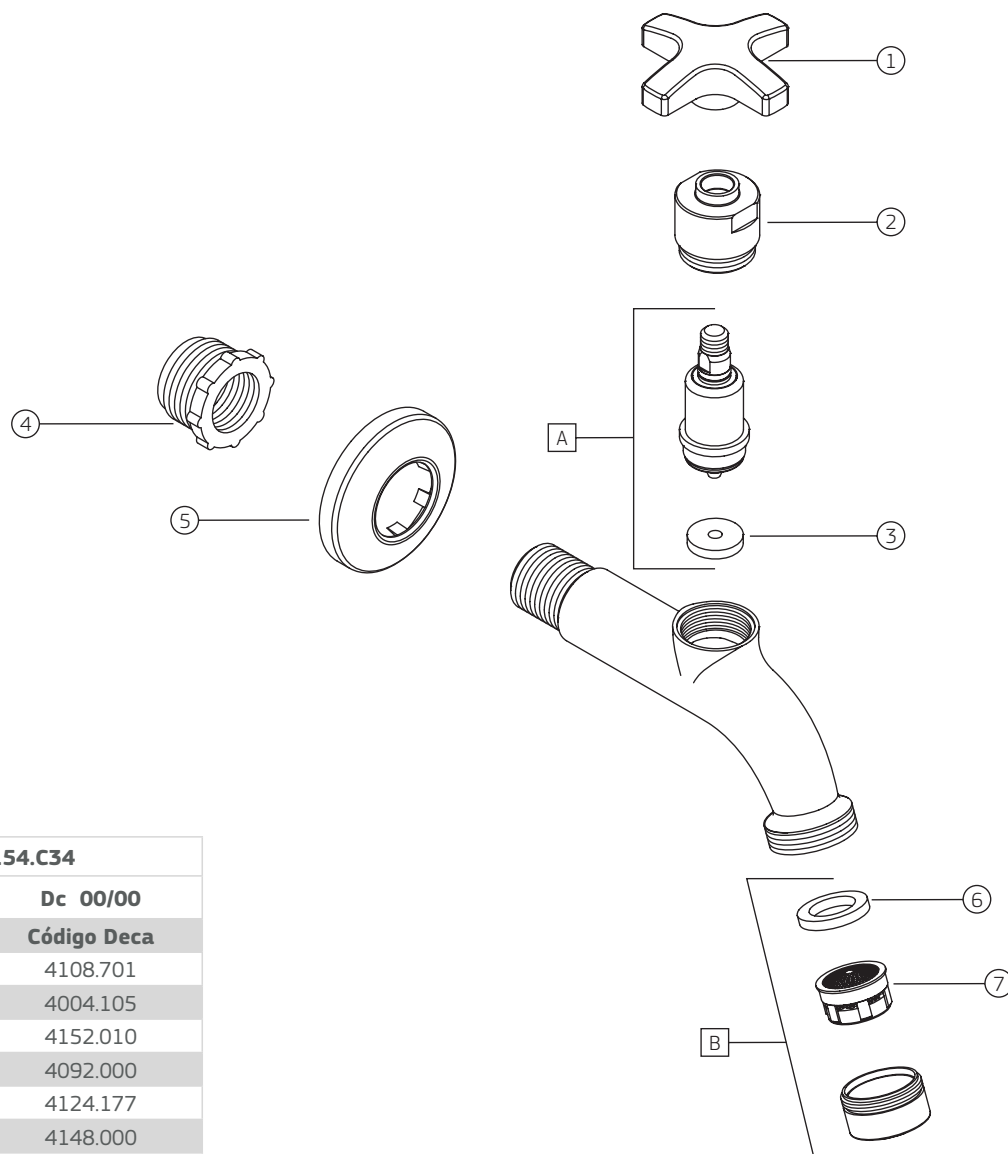

MAX (C34) | Torneira com arejador para jardim e tanque

1154.C34

**1154.C34**

COMPONENTES / SUBCONJUNTOS		Lc 00/00	Dc 00/00
Item	Descrição	AC/DT	Código Deca
1	CRUZETA	CR	4108.701
2	CASTELO	CR	4004.105
3	VEDANTE	-	4152.010
4	BUCHA ADAPTADORA	-	4092.000
5	CANOPLA	CR	4124.177
6	GUARNIÇÃO	-	4148.000
7	DISPERSOR	-	4224.015
A	M. V. S. I	-	4688.002
B	SCJ. AREJADOR	CR	4666.010