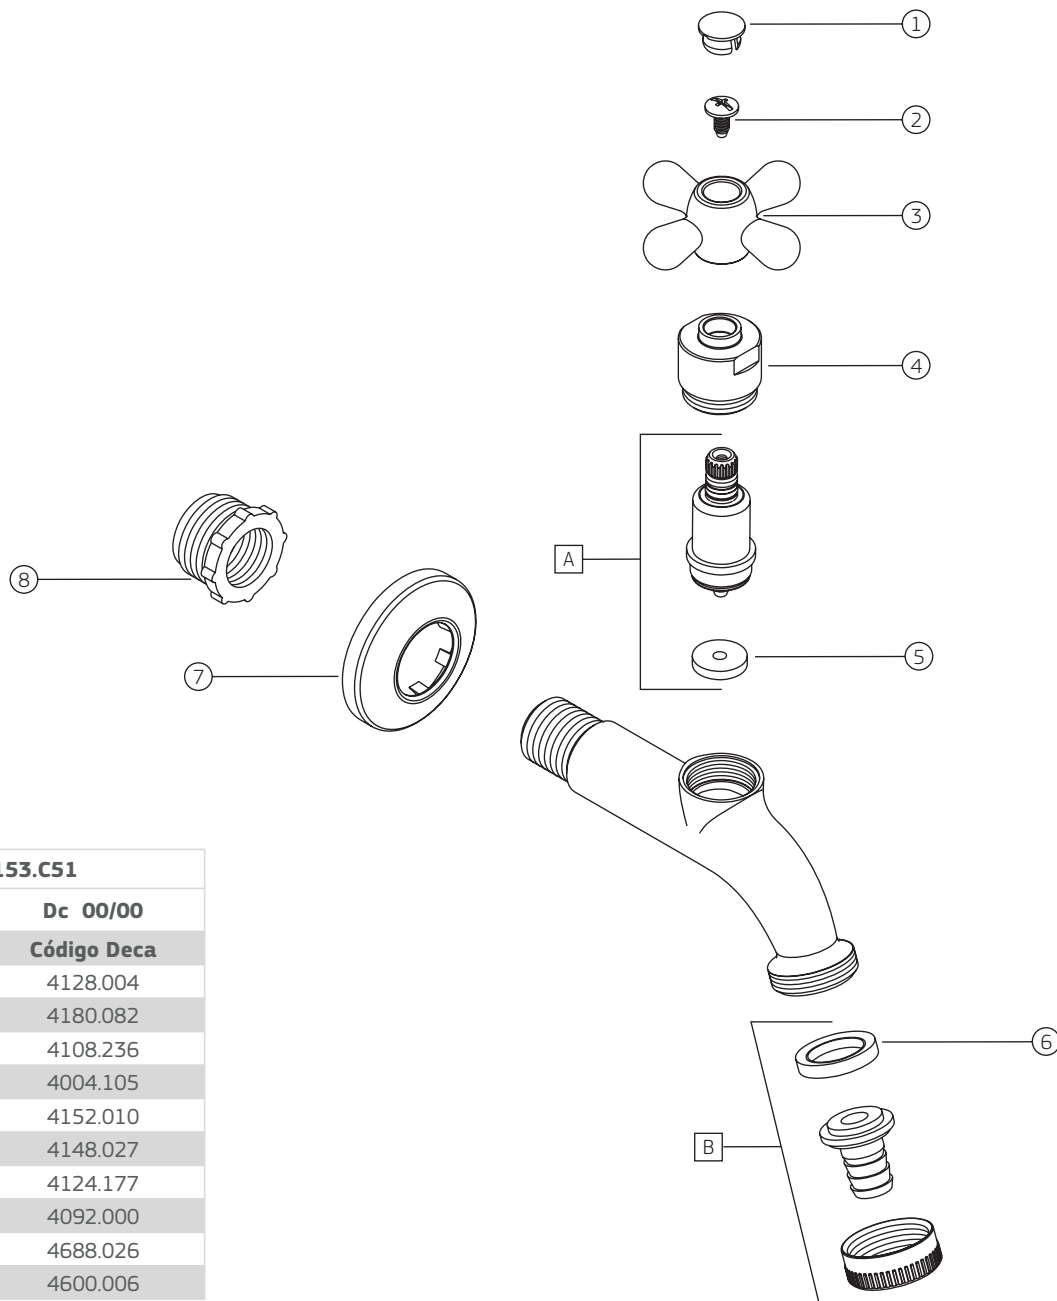

**BELLE ÉPOQUE LIGHT (C51) | Torneira para jardim e tanque com adaptador de mangueira**

1153.C51

**1153.C51**

COMPONENTES / SUBCONJUNTOS		Lc 00/00	Dc 00/00
Item	Descrição	AC/DT	Código Deca
1	BOTÃO F	CR	4128.004
2	PARAFUSO	-	4180.082
3	CRUZETA	CR	4108.236
4	CASTELO	CR	4004.105
5	VEDANTE	-	4152.010
6	GUARNIÇÃO	-	4148.027
7	CANOPLA	CR	4124.177
8	BUCHA ADAPTADORA 3/4" PARA 1/2"	-	4092.000
A	M. V. S. I	-	4688.026
B	SCJ. UNIÃO MANGUEIRA	CR	4600.006