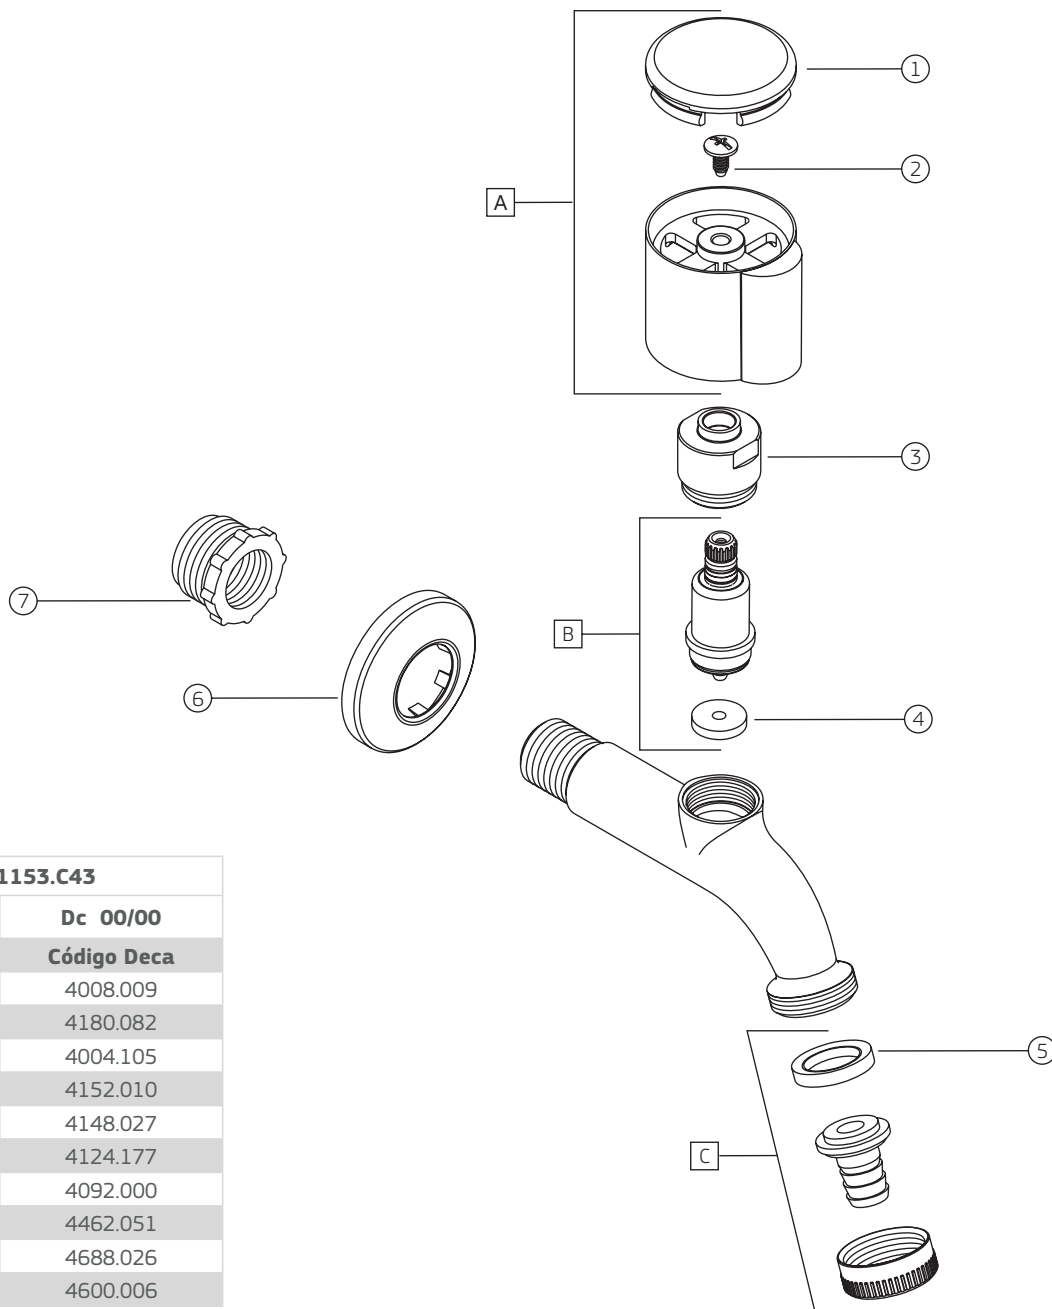

SPOT (C43) | Torneira para jardim e tanque com adaptador de mangueira

1153.C43

1153.C43

COMPONENTES / SUBCONJUNTOS		Lc 00/00	Dc 00/00
Item	Descrição	AC/DT	Código Deca
1	BOTÃO	CR	4008.009
2	PARAFUSO	-	4180.082
3	CASTELO	CR	4004.105
4	VEDANTE	-	4152.010
5	GUARNIÇÃO	-	4148.027
6	CANOPLA	CR	4124.177
7	BUCHA ADAPTADORA	-	4092.000
A	SCJ. CRUZETA	CR	4462.051
B	SCJ. M. V. S.	-	4688.026
C	SCJ. ADAPTADOR MANGUEIRA	CR	4600.006