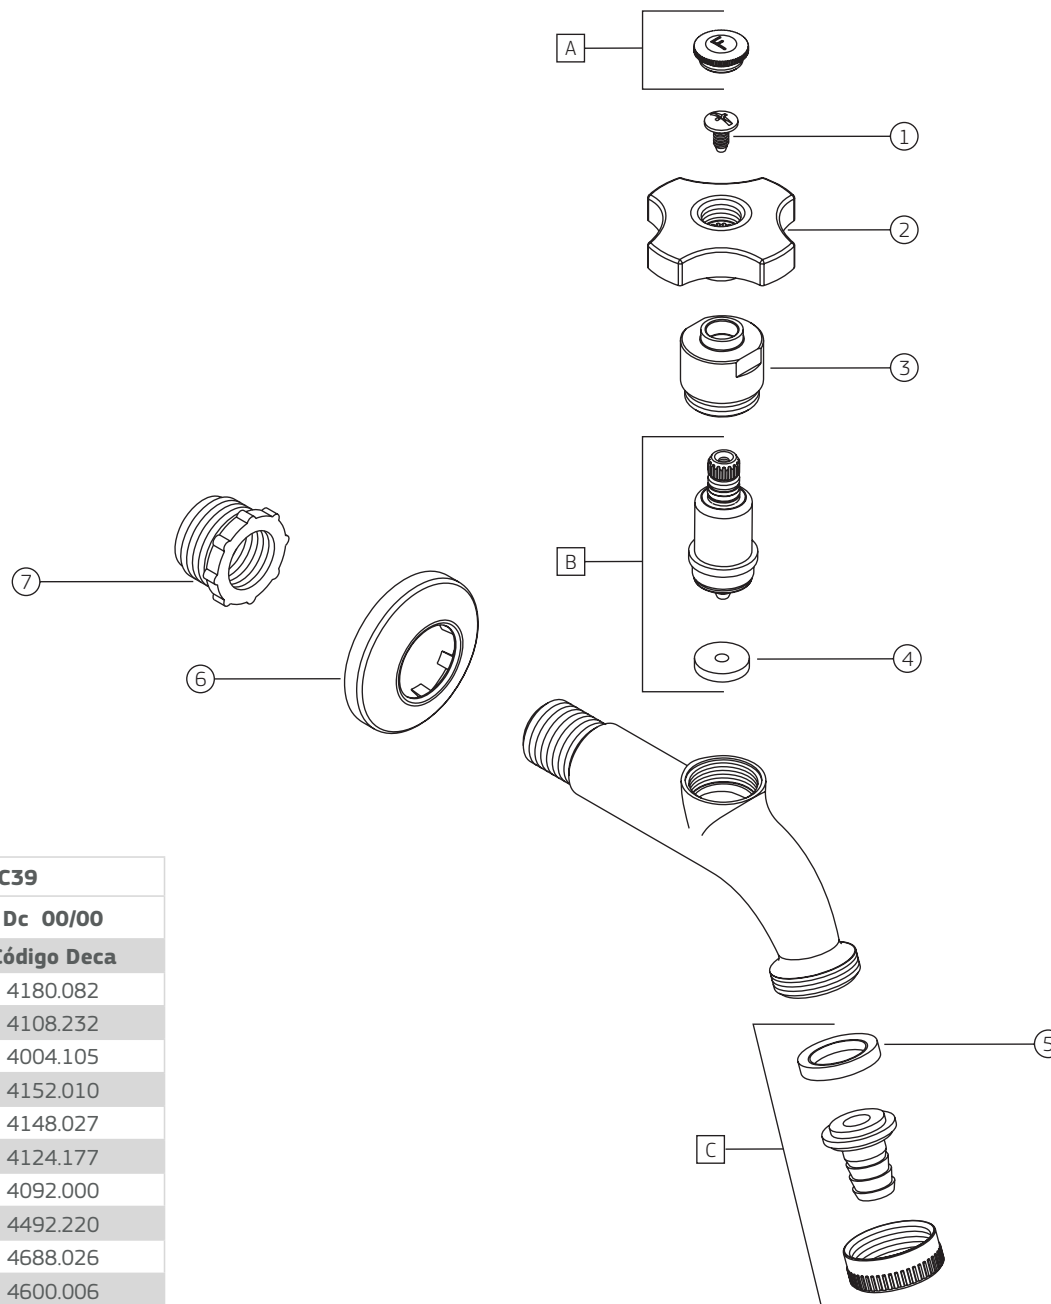

## STANDARD (C39) | Torneira para jardim e tanque com adaptador de mangueira

1153.C39

1153.C39

COMPONENTES / SUBCONJUNTOS		Lc 00/00	Dc 00/00
Item	Descrição	AC/DT	Código Deca
1	PARAFUSO	-	4180.082
2	CRUZETA	CR	4108.232
3	CASTELO	CR	4004.105
4	VEDANTE	-	4152.010
5	GUARNIÇÃO	-	4148.027
6	CANOPLA	CR	4124.177
7	BUCHA ADAPTADORA 3/4" PARA 1/2"	-	4092.000
A	SCJ. BOTÃO F	-	4492.220
B	M. V. S. I	-	4688.026
C	SCJ. UNIÃO MANGUEIRA	CR	4600.006