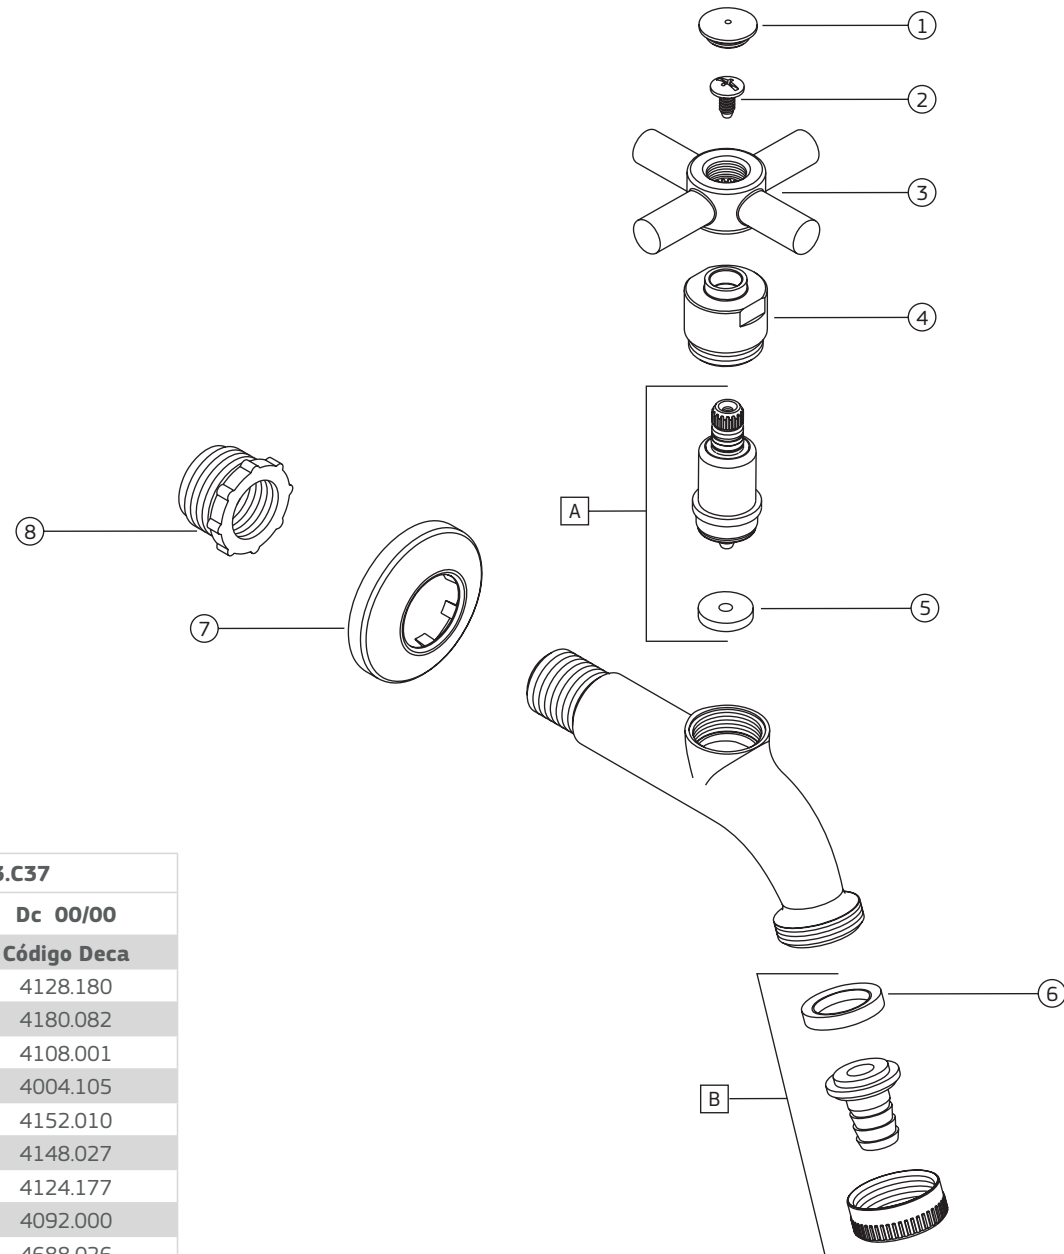

# IZY (C37) | Torneira para jardim e tanque com adaptador de mangueira

1153.C37

1153.C37

COMPONENTES / SUBCONJUNTOS		Lc 00/00	Dc 00/00
Item	Descrição	AC/DT	Código Deca
1	BOTÃO	CR	4128.180
2	PARAFUSO	-	4180.082
3	CRUZETA	CR	4108.001
4	CASTELO	CR	4004.105
5	VEDANTE	-	4152.010
6	GUARNIÇÃO	-	4148.027
7	CANOPLA	CR	4124.177
8	BUCHA ADAPTADORA 3/4" PARA 1/2"	-	4092.000
A	M. V. S. I	-	4688.026
B	SCJ. UNIÃO MANGUEIRA	CR	4600.006