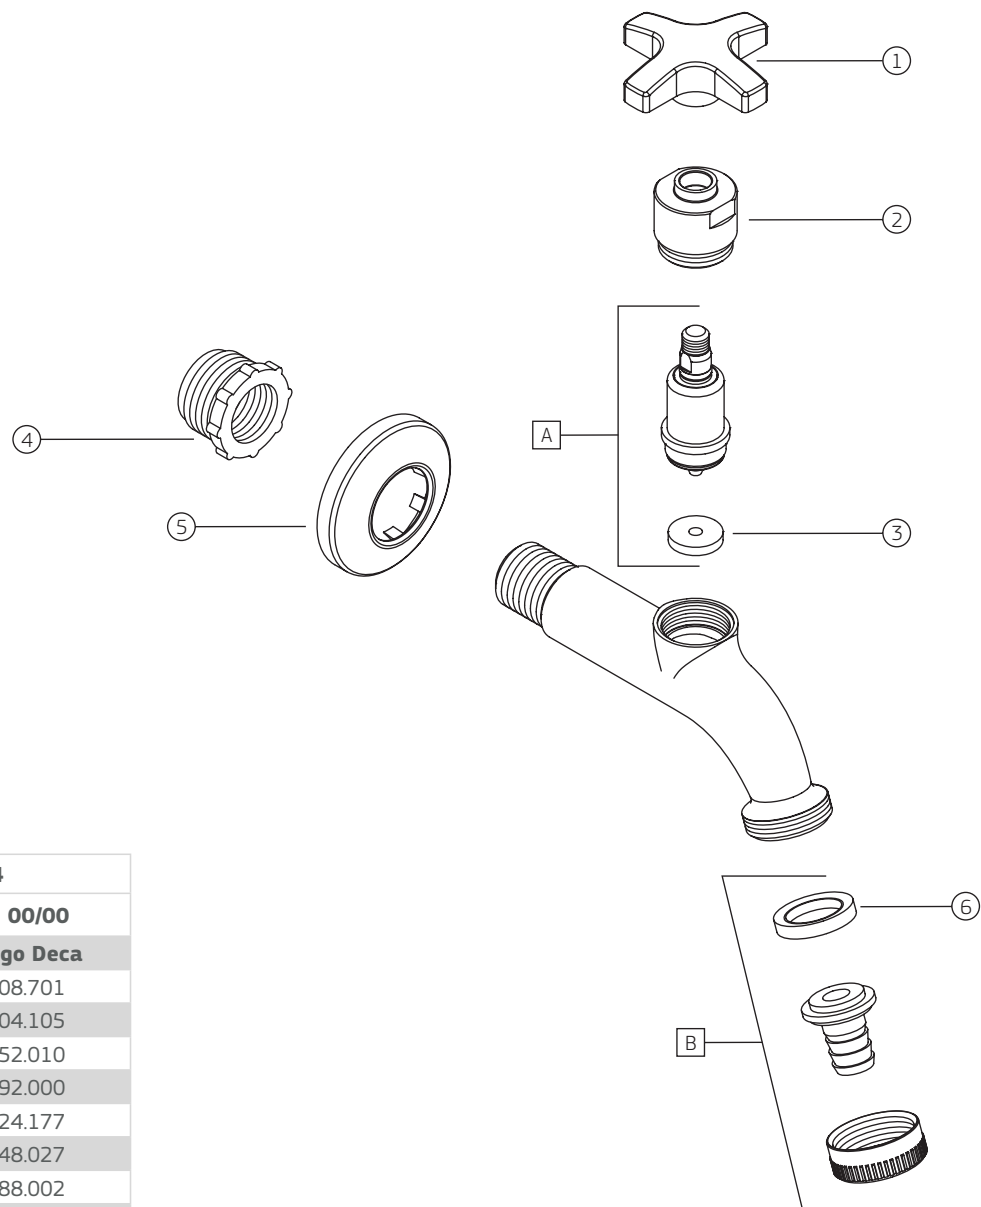

MAX (C34) | Torneira para jardim e tanque com adaptador de mangueira

1153.C34

1153.C34

COMPONENTES / SUBCONJUNTOS		Lc 00/00	Dc 00/00
Item	Descrição	AC/DT	Código Deca
1	CRUZETA	CR	4108.701
2	CASTELO	CR	4004.105
3	VEDANTE	-	4152.010
4	BUCHA ADAPTADORA	-	4092.000
5	CANOPLA	CR	4124.177
6	GUARNIÇÃO	-	4148.027
A	M. V. S. I	-	4688.002
B	SCJ. UNIÃO MANGUEIRA	CR	4600.006