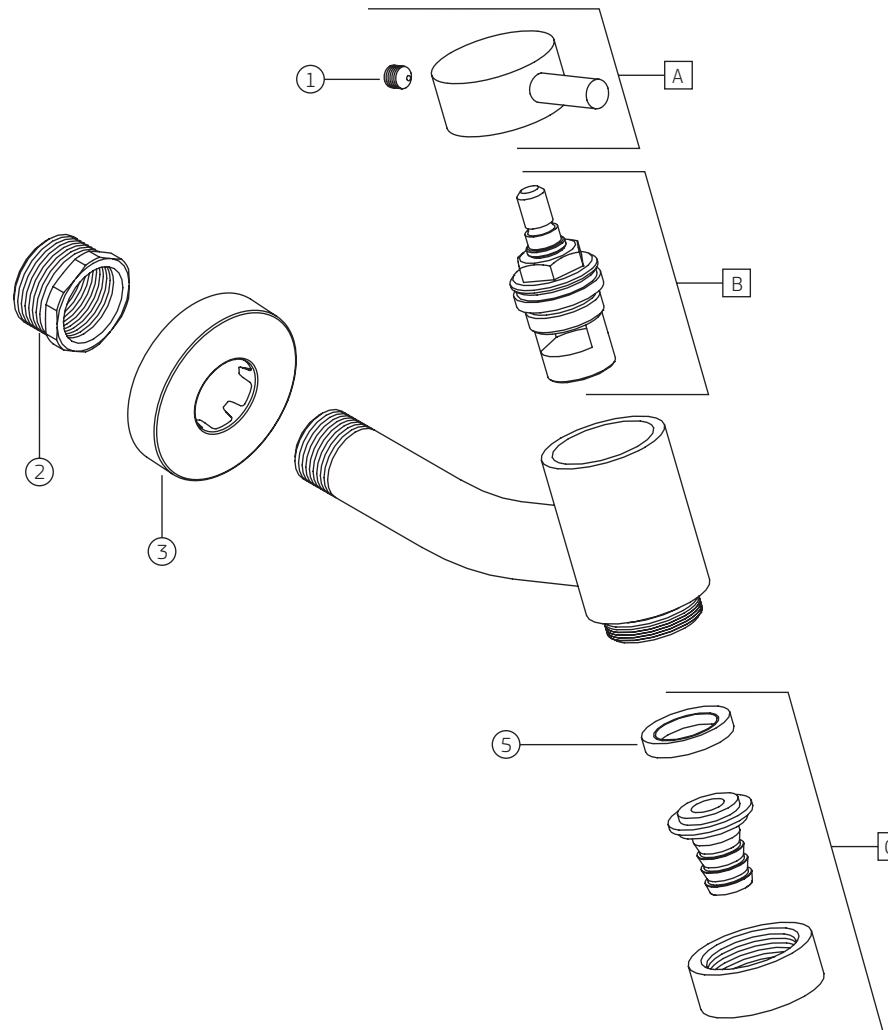

LINK (LNK) | Torneira para jardim e tanque com adaptador de mangueira

1153.C.LNK

**1153.C.LNK**

COMPONENTES / SUBCONJUNTOS		Lc 00/00	Dc 00/00
Item	Descrição	AC/DT	Código Deca
1	PARAFUSO	-	4180.005
2	BUCHA ADAPTADORA	-	4092.012
3	O'RING	-	4160.024
4	CANOPLA	CR	4124.075
5	GUARNIÇÃO	-	4148.027
A	SCJ. CRUZETA	CR	4462.042
B	M. V. C.(1)	-	4001.026
C	SCJ. ADAPTADOR DE MANGUEIRA	CR	4600.031

OBSERVAÇÕES:

(1) M.V.C. INTERCAMBIÁVEL COM MODELO ANTIGO (4688.404).