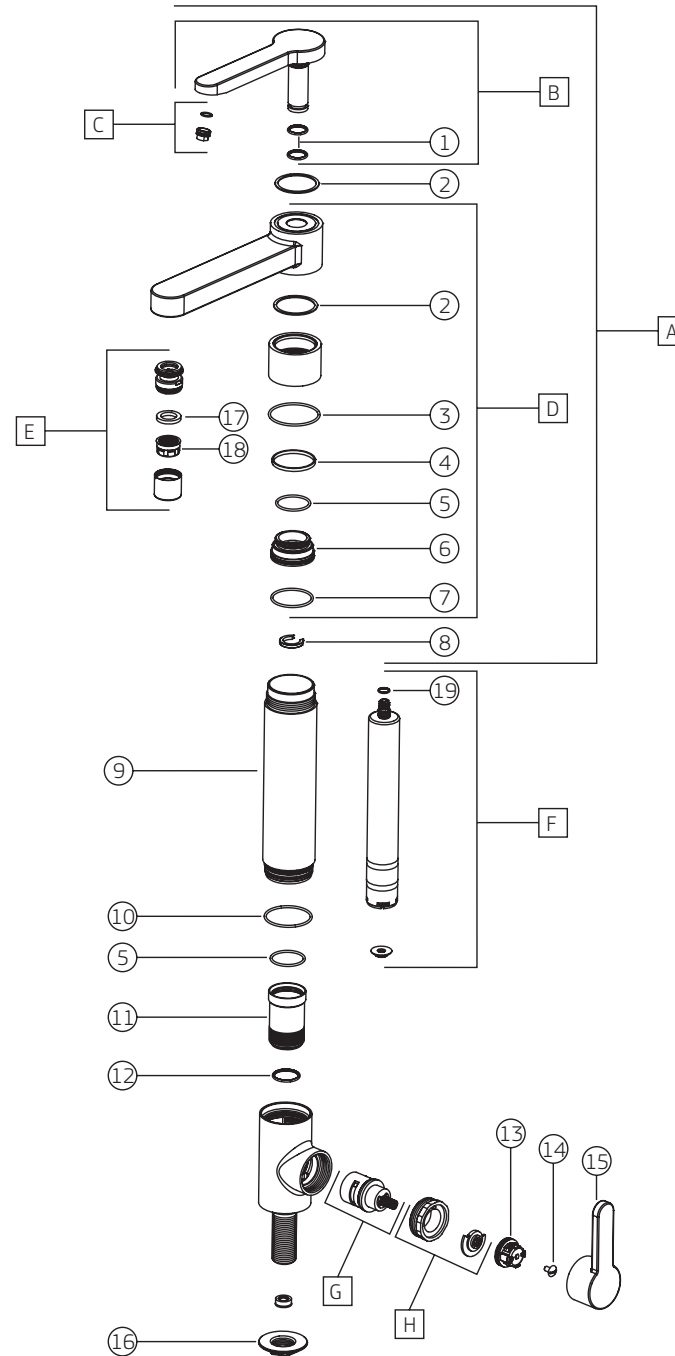

TWIN | Torneira de mesa com filtro para cozinha
1140._

4266.088
Elemento filtrante para filtro de água
Twin, Couple e Single.

TWIN | Torneira de mesa com filtro para cozinha

1140._

COMPONENTES / SUBCONJUNTOS		1140.C		1140.BL.MT		1140.C.INX		1140.GL.RD	
		Lc 00/00	Dc 00/00	Lc 00/00	Dc 00/00	Lc 00/00	Dc 00/00	Lc 00/00	Dc 00/00
Item	Descrição	AC/DT	Código Deca	AC/DT	Código Deca	AC/DT	Código Deca	AC/DT	Código Deca
1	O'RING	-	4160.164	-	4160.164	-	4160.164	-	4160.164
2	ARRUELA DESLIZE	-	4100.007	-	4100.007	-	4100.007	-	4100.007
3	O'RING	-	4160.062	-	4160.062	-	4160.062	-	4160.062
4	BUCHA DESLIZE	-	4096.002	-	4096.002	-	4096.002	-	4096.002
5	O'RING	-	4160.274	-	4160.274	-	4160.274	-	4160.274
6	PORCA	-	4032.009	-	4032.009	-	4032.009	-	4032.009
7	O'RING	-	4160.279	-	4160.279	-	4160.279	-	4160.279
8	ANEL TRAVA	-	4160.093	-	4160.093	-	4160.093	-	4160.093
9	TUBO CAMISA	CR	4204.060	BL.MT	4204.060.BL.MT	INX	4204.060.INX	GL.RD	4204.060.GL.RD
10	O'RING	-	4160.095	-	4160.095	-	4160.095	-	4160.095
11	BASE ELEMENTO	-	4246.019	-	4246.019	-	4246.019	-	4246.019
12	O'RING	-	4160.015	-	4160.015	-	4160.015	-	4160.015
13	ELEMENTO FIXAÇÃO	-	4188.228	-	4188.228	-	4188.228	-	4188.228
14	PARAFUSO	-	4180.035	-	4180.035	-	4180.035	-	4180.035
15	ALAVANCA	CR	4116.014	BL.MT	4116.014.BL.MT	INX	4116.014.INX	GL.RD	4116.014.GL.RD
16	PORCA ARRUELA	-	4044.032	-	4044.032	-	4044.032	-	4044.032
17	GUARNIÇÃO	-	4148.000	-	4148.000	-	4148.000	-	4148.000
18	DISPERSOR	-	4224.015	-	4224.015	-	4224.015	-	4224.015
19	O'RING	-	4160.004	-	4160.004	-	4160.004	-	4160.004
A	SCJ. BICA	CR	4908.181	BL.MT	4908.181.BL.MT	INX	4908.181.INX	GL.RD	4908.181.GL.RD
B	SCJ. BICA FILTRO	CR	4908.238	BL.MT	4908.238.BL.MT	INX	4908.238.INX	GL.RD	4908.238.GL.RD
C	SCJ. AREJADOR	CR	4636.001	BL.MT	4636.001.BL.MT	INX	4636.001.INX	GL.RD	4636.001.GL.RD
D	SCJ. BICA DA TORNEIRA	CR	4908.239	BL.MT	4908.239.BL.MT	INX	4908.239.INX	GL.RD	4908.239.GL.RD
E	SCJ. AREJADOR	CR	4666.007	BL.MT	4666.007.BL.MT	INX	4666.007.INX	GL.RD	4666.007.GL.RD
F	ELEMENTO FILTRANTE	-	4266.088	-	4266.088	-	4266.088	-	4266.088
G	M. V. C.	-	4688.030	-	4688.030	-	4688.030	-	4688.030
H	SCJ. SOBRE CASTELO	-	4348.001	-	4348.001	-	4348.001	-	4348.001