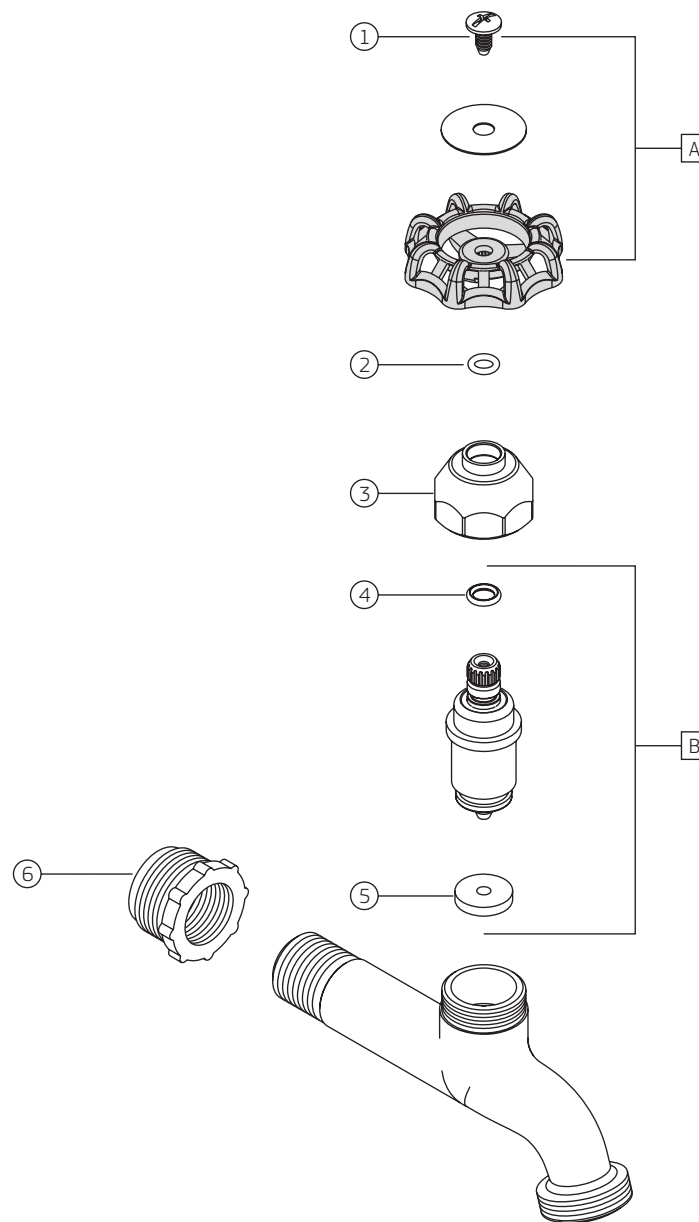

## USO GERAL | Torneira para jardim

1130.C

1130.B

COMPONENTES / SUBCONJUNTOS		Lc 00/00	Dc 00/00
Item	Descrição	AC/DT	Código Deca
1	PARAFUSO	-	4180.082
2	O'RING	-	4160.042
3	CASTELO	-	4004.322
4	O'RING	-	4160.054
5	VEDANTE	-	4152.010
6	BUCHA ADAPTADORA 3/4" PARA 1/2"	-	4092.000
A	SCJ. VOLANTE	AM	4463.003
B	M. V. S. I	-	4688.004

## USO GERAL | Torneira para jardim

1130.BC

		1130.BC	
COMPONENTES / SUBCONJUNTOS		Lc 00/00	Dc 00/00
Item	Descrição	AC/DT	Código Deca
1	PARAFUSO	-	4180.082
2	O'RING	-	4160.042
3	CASTELO	CR	4004.321
4	O'RING	-	4160.054
5	VEDANTE	-	4152.010
6	BUCHA ADAPTADORA 3/4" PARA 1/2"	-	4092.000
A	SCJ. VOLANTE	BR	4463.702
B	M. V. S. I	-	4688.004